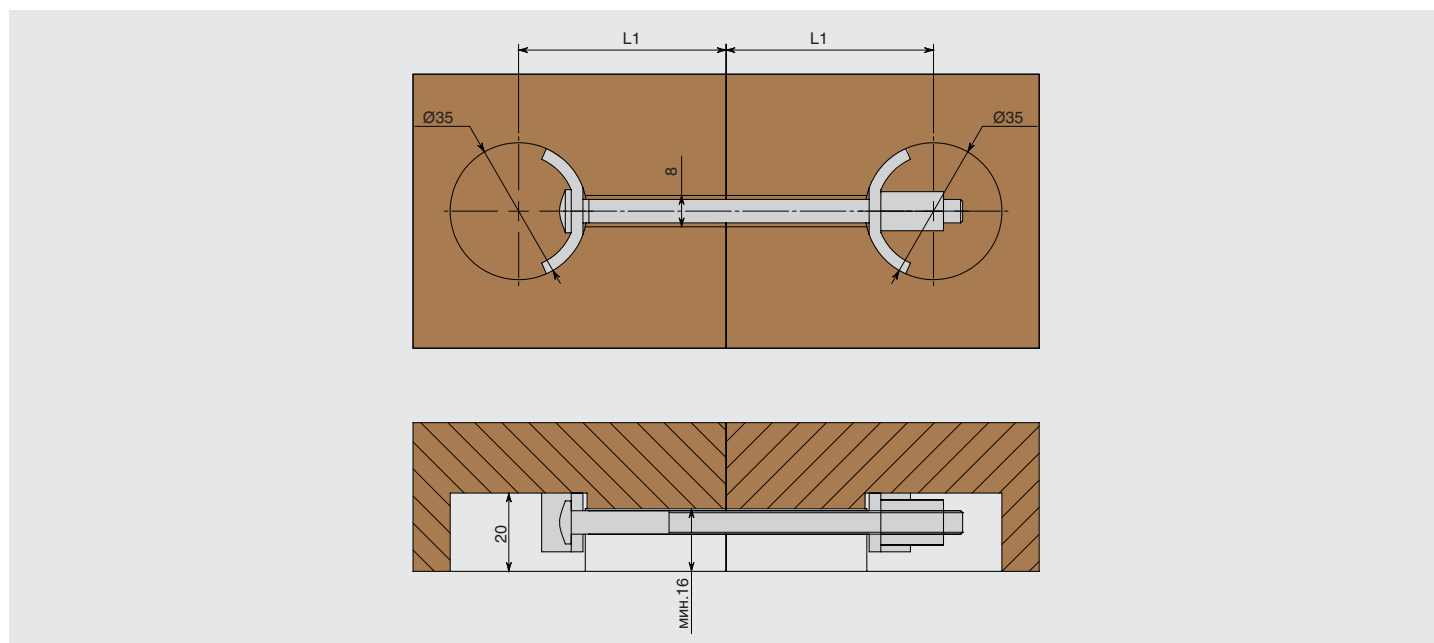

стяжка столешницы

артикул	L, мм	L1, мм	материал	отделка	упаковка, шт.
MCF.03.SX.120.ZN	120	58-65	сталь	цинк	200

МАКМАРТ

Москва

тел: +7 (495) 974-62-85,
974-62-86, 785-11-41,
785-11-45

факс: (495) 974-61-48

e-mail: contact@makmart.ru

www.makmart.com

www.makmart.ru

Логистический комплекс Наро-Фоминск
тел: +7 (495) 974-62-86

Логистический комплекс Мытищи
тел: +7 (495) 134-42-64, доб. 2

Логистический комплекс Юг
тел: +7 (495) 134-42-64, доб. 1

Логистический комплекс Одинцово
тел: +7 (495) 134-42-64, доб. 3

Логистический комплекс Химки
тел: +7 (495) 134-42-64, доб. 4

Челябинск (ЛК)
тел: +7 (351) 211-23-13

Красноярск (ЛК)

тел: +7 (391) 234-70-20
(многоканальный)

Уфа (ЛК)

тел: +7 (347) 216-55-48

Воронеж (ЛК)

тел: +7 (473) 233-23-40

Набережные Челны (СК)

тел: +7 (8552) 91-55-48

Санкт-Петербург

тел: +7 (812) 606-68-55, 606-68-56,

606-68-57

Екатеринбург

тел: +7 (343) 359-29-90, 359-29-93

Ростов-на-Дону

тел: +7 (863) 201-73-48, 201-79-56,
201-81-82, 201-83-98

Новосибирск (ЛК)

тел: +7 (383) 314-79-99, 314-88-58

Казань

тел: +7 (843) 570-31-48, 570-31-78

Калининград

тел: +7 (4012) 605-407

Республика Казахстан, г. Алматы

тел: +7 (727) 321-22-08,

+7(701)538-18-75

Дилерская сеть:

отсканируйте или кликните
на код, чтобы узнать телефон
дилера в Вашем регионе