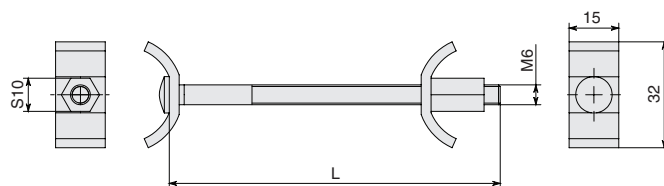

МАКМАРТ

СТЯЖКА СТОЛЕШНИЦЫ L = 120 MM