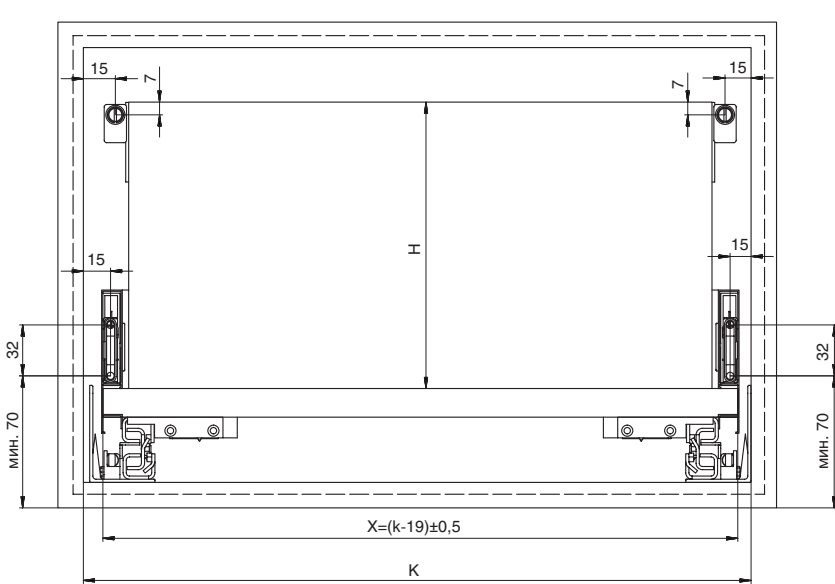

белый

комплект рейлингов для ящика Indigo

артикул	L, мм	материал	упаковка
M-IND.RS2.400.WH	400	пластик	1 комплект

глубина ящика, мм	L, мм	L1, мм
400	398	390

H – высота задней стенки ящика
X – размер наложения фасада на боковую панель каркаса
Y – размер наложения фасада на ДНО/КРЫШКУ каркаса