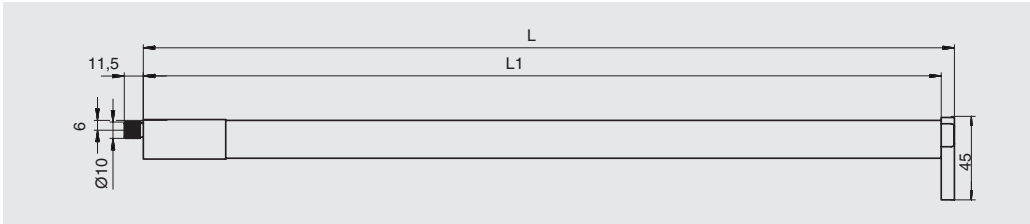

белый

комплект рейлингов для ящика Indigo

артикул	L, мм	материал	упаковка
M-IND.RS2.400.WH	400	пластик	1 комплект

глубина ящика, мм	L, мм	L1, мм
400	398	390

H – высота задней стенки ящика
X – размер наложения фасада на боковую панель каркаса
Y – размер наложения фасада на ДНО/КРЫШКУ каркаса