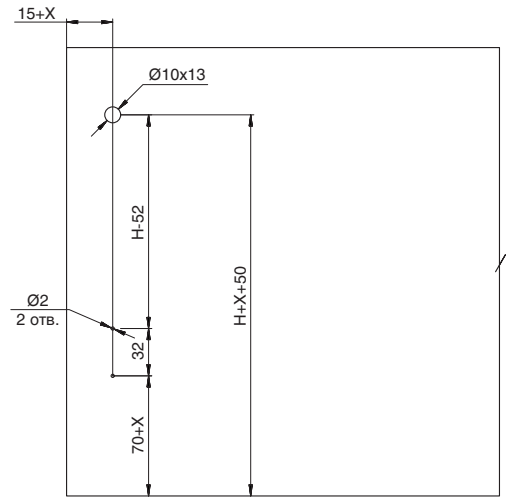

белый

комплект рейлингов для ящика Indigo

артикул	L, мм	материал	упаковка
M-IND.RS2.400.WH	400	пластик	1 комплект

глубина ящика, мм	L, мм	L1, мм
400	398	390

H – высота задней стенки ящика
X – размер наложения фасада на боковую панель каркаса
Y – размер наложения фасада на ДНО/КРЫШКУ каркаса