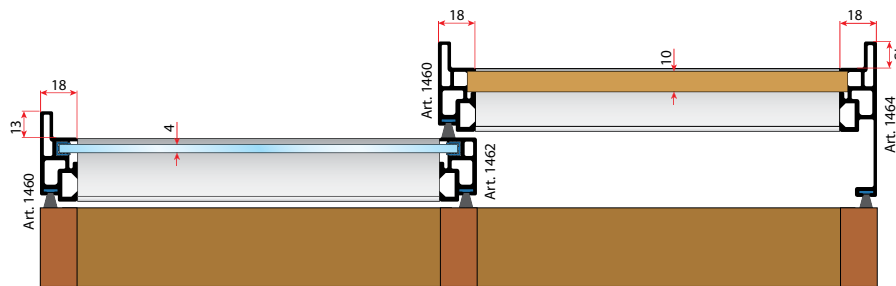

г. Рязань тел.: (4912) 38-90-03, 38-89-38, 34-80-61

г. Иркутск тел.: (3952) 288-302, 288-303

СИСТЕМА АЛЮМИНИЕВЫХ ФАСАДОВ SQUADRO

Габаритные размеры ширины шкафов для системы алюминиевых фасадов Squadro

Вариант двухдверного шкафа - вид сверху

Вариант трехдверного шкафа - вид сверху

Габаритные размеры высоты шкафов для системы алюминиевых фасадов Squadro

Верх шкафа - вид сбоку

Низ шкафа - вид сбоку

СИСТЕМА АЛЮМИНИЕВЫХ ФАСАДОВ SQUADRO

Схема расчета ширины наполнения для алюминиевых фасадов Squadro