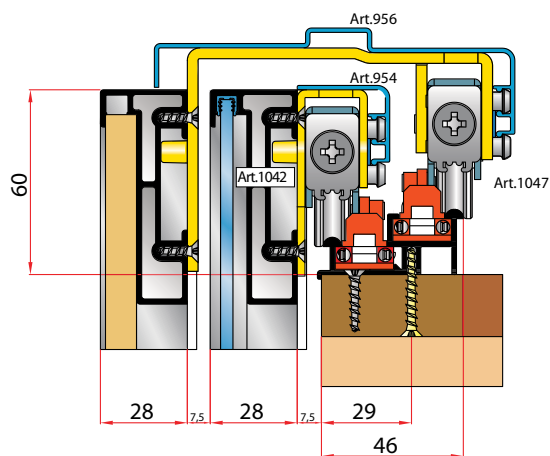

г. Рязань тел.: (4912) 38-90-03, 38-89-38, 34-80-61

г. Иркутск тел.: (3952) 288-302, 288-303

СИСТЕМА АЛЮМИНИЕВЫХ ФАСАДОВ SQUADRO

Габаритные размеры ширины шкафов для системы алюминиевых фасадов Squadro

Вариант двухдверного шкафа - вид сверху

Вариант трехдверного шкафа - вид сверху

Габаритные размеры высоты шкафов для системы алюминиевых фасадов Squadro

Верх шкафа - вид сбоку

Низ шкафа - вид сбоку

СИСТЕМА АЛЮМИНИЕВЫХ ФАСАДОВ SQUADRO

Схема расчета ширины наполнения для алюминиевых фасадов Squadro