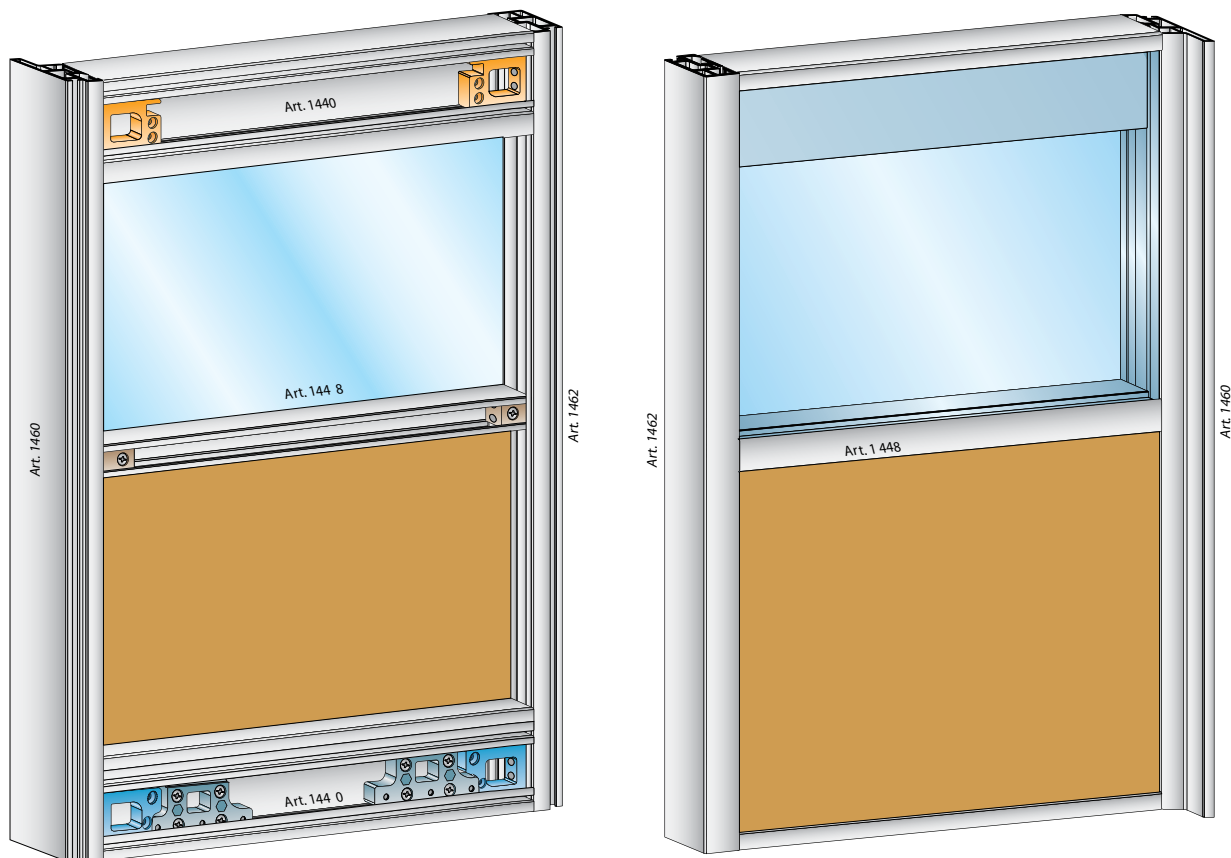

арт.537

Схема установки фурнитуры для сборки алюминиевых фасадов системы Squadro

СИСТЕМА АЛЮМИНИЕВЫХ ФАСАДОВ SQUADRO

Схема сборки алюминиевых фасадов системы Squadro

1

2

СИСТЕМА АЛЮМИНИЕВЫХ ФАСАДОВ SQUADRO

Схема сборки алюминиевых фасадов системы Squadro

3

4

СИСТЕМА АЛЮМИНИЕВЫХ ФАСАДОВ SQUADRO

Схема установки фурнитуры системы SPACE на алюминиевые фасады Squadro

Внутренний фасад

СИСТЕМА АЛЮМИНИЕВЫХ ФАСАДОВ SQUADRO

Схема установки фурнитуры системы SPACE на алюминиевые фасады Squadro