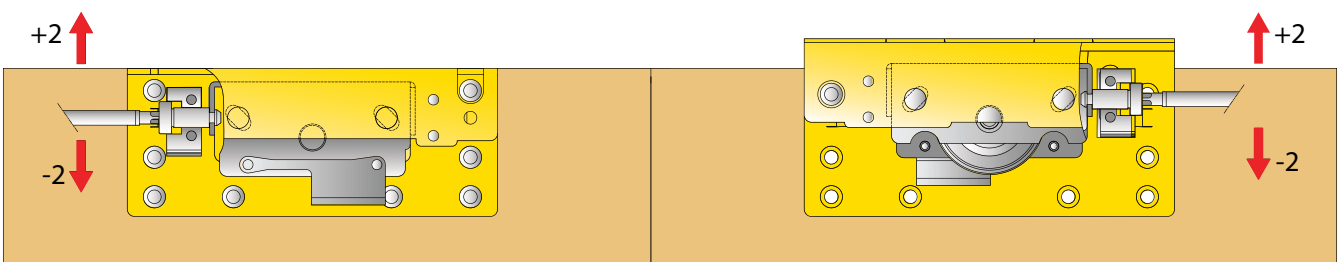

Вариант двухдверного шкафа – вид сверху

Вариант трехдверного шкафа – вид сверху

СИСТЕМА РАЗДВИЖЕНИЯ ФАСАДОВ SPACE

Схема присадки верхних роликов системы Space на фасады.

Внутренний фасад

Внешний фасад

Схема монтажа верха фасада на направляющую.

Внутренний фасад

Внешний фасад

Схема регулировки фасадов системы Space по высоте.

СИСТЕМА РАЗДВИЖЕНИЯ ФАСАДОВ SPACE

Схема присадки нижних роликов системы Space на фасады.

Внутренний фасад

Внешний фасад

Схема монтажа низа фасада на направляющую.

Схема установки крышек декоративных системы Space на фасады.

Внутренний фасад

Внешний фасад

СИСТЕМА РАЗДВИЖЕНИЯ ФАСАДОВ SPACE

Выравниватели фасадов

артикул	высота, мм	высота фасада, мм	материал	цвет
570	2250	2450-2750	сталь/пластик	серый
580	2050	2250-2450	сталь/пластик	серый
590	1850	2000-2250	сталь/пластик	серый