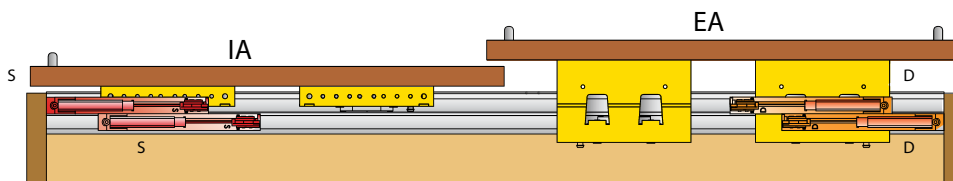

СИСТЕМА РАЗДВИЖЕНИЯ ФАСАДОВ SPACE

Габаритные размеры системы Space при толщине фасадов 22 мм

Габаритные размеры системы Space при толщине фасадов 28 мм

Возможные варианты компоновки шкафов и схемы расположения доводчиков

Вариант двухдверного шкафа – вид сверху

Вариант трехдверного шкафа – вид сверху

СИСТЕМА РАЗДВИЖЕНИЯ ФАСАДОВ SPACE

Схема присадки верхних роликов системы Space на фасады.

Внутренний фасад

Внешний фасад

Схема монтажа верха фасада на направляющую.