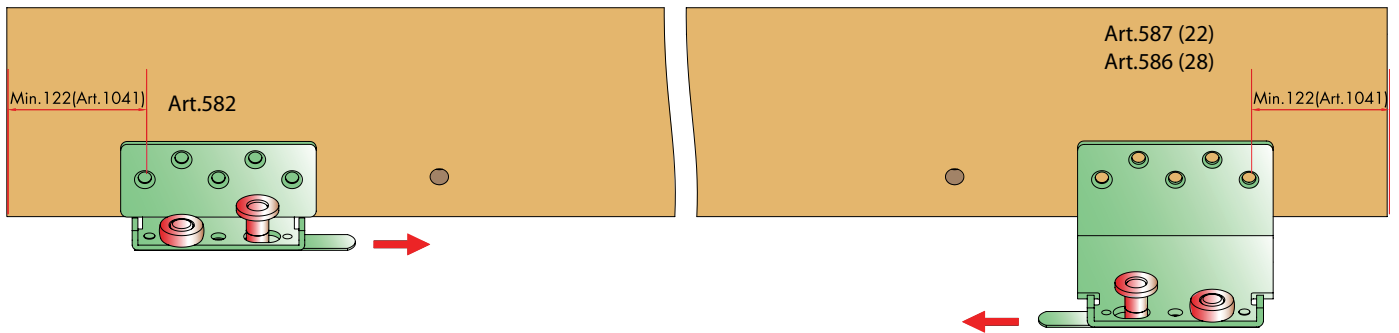

Вариант двухдверного шкафа – вид сверху

Вариант трехдверного шкафа – вид сверху

СИСТЕМА РАЗДВИЖЕНИЯ ФАСАДОВ SPACE

Схема присадки верхних роликов системы Space на фасады.

Внутренний фасад

Внешний фасад

Схема монтажа верха фасада на направляющую.

Внутренний фасад

Внешний фасад

Схема регулировки фасадов системы Space по высоте.

СИСТЕМА РАЗДВИЖЕНИЯ ФАСАДОВ SPACE

Схема присадки нижних роликов системы Space на фасады.

Внутренний фасад

Внешний фасад

Схема монтажа низа фасада на направляющую.

Схема установки крышек декоративных системы Space на фасады.

Внутренний фасад

Внешний фасад

СИСТЕМА РАЗДВИЖЕНИЯ ФАСАДОВ SPACE

Выравниватели фасадов

артикул	высота, мм	высота фасада, мм	материал	цвет
570	2250	2450-2750	сталь/пластик	серый
580	2050	2250-2450	сталь/пластик	серый
590	1850	2000-2250	сталь/пластик	серый