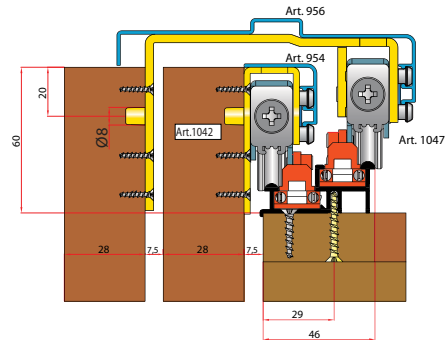

СИСТЕМА РАЗДВИЖЕНИЯ ФАСАДОВ SPACE

Габаритные размеры системы Space при толщине фасадов 22 мм

Габаритные размеры системы Space при толщине фасадов 28 мм

Возможные варианты компоновки шкафов и схемы расположения доводчиков