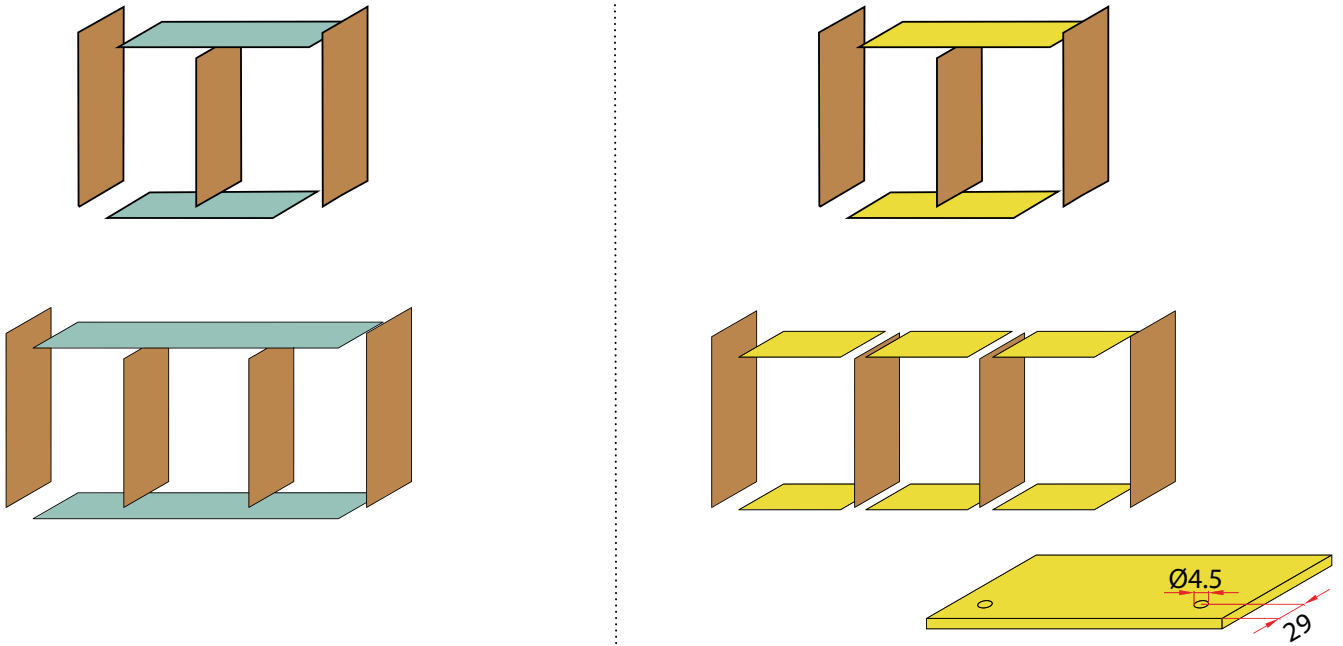

СИСТЕМА РАЗДВИЖЕНИЯ ФАСАДОВ SPACE

Варианты каркасов шкафов