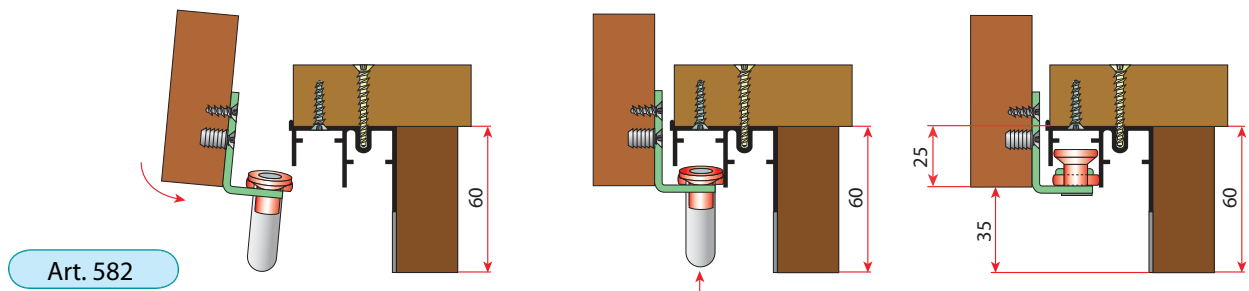

Вариант двухдверного шкафа – вид сверху

Вариант трехдверного шкафа – вид сверху

СИСТЕМА РАЗДВИЖЕНИЯ ФАСАДОВ SPACE

Схема присадки верхних роликов системы Space на фасады.

Внутренний фасад

Внешний фасад

Схема монтажа верха фасада на направляющую.

Внутренний фасад

Внешний фасад

Схема регулировки фасадов системы Space по высоте.

СИСТЕМА РАЗДВИЖЕНИЯ ФАСАДОВ SPACE

Схема присадки нижних роликов системы Space на фасады.

Внутренний фасад

Внешний фасад

Схема монтажа низа фасада на направляющую.

Схема установки крышек декоративных системы Space на фасады.

Внутренний фасад

Внешний фасад

СИСТЕМА РАЗДВИЖЕНИЯ ФАСАДОВ SPACE

Выравниватели фасадов

артикул	высота, мм	высота фасада, мм	материал	цвет
570	2250	2450-2750	сталь/пластик	серый
580	2050	2250-2450	сталь/пластик	серый
590	1850	2000-2250	сталь/пластик	серый