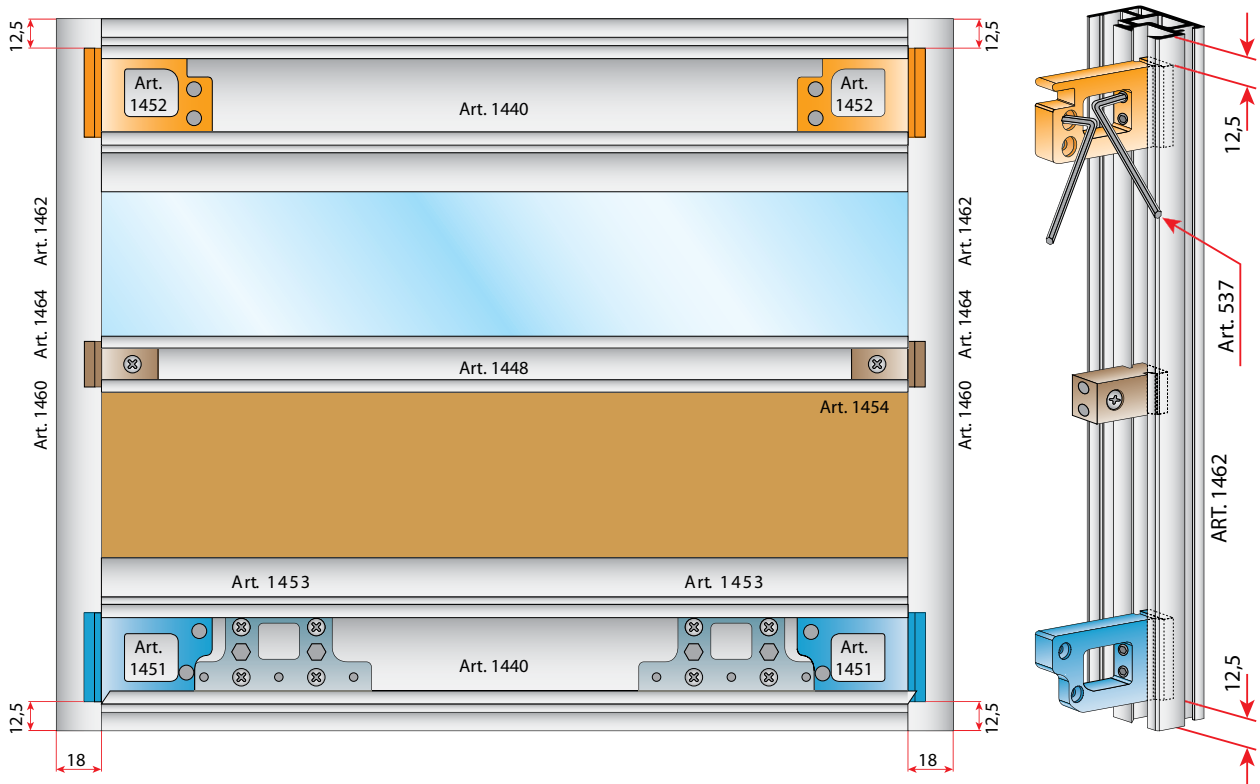

Комплект фурнитуры для сборки одного алюминиевого фасада системы Squadro

арт.1455

Крепление профиля горизонтального соединительного для сборки алюминиевых фасадов системы Squadro

арт.1454

Ключ шестигранный L-образный [ch=2.5мм]

арт.537

Схема установки фурнитуры для сборки алюминиевых фасадов системы Squadro

СИСТЕМА АЛЮМИНИЕВЫХ ФАСАДОВ SQUADRO

Схема сборки алюминиевых фасадов системы Squadro

1

2

СИСТЕМА АЛЮМИНИЕВЫХ ФАСАДОВ SQUADRO

Схема сборки алюминиевых фасадов системы Squadro