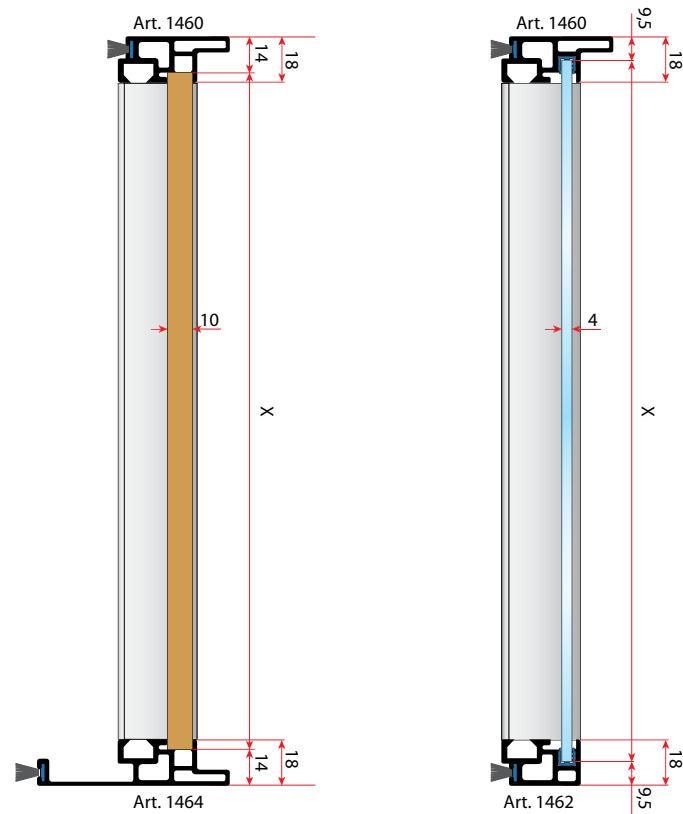

г. Рязань тел.: (4912) 38-90-03, 38-89-38, 34-80-61

г. Иркутск тел.: (3952) 288-302, 288-303

СИСТЕМА АЛЮМИНИЕВЫХ ФАСАДОВ SQUADRO

Габаритные размеры ширины шкафов для системы алюминиевых фасадов Squadro

Вариант двухдверного шкафа - вид сверху

Вариант трехдверного шкафа - вид сверху

Габаритные размеры высоты шкафов для системы алюминиевых фасадов Squadro

Верх шкафа - вид сбоку

Низ шкафа - вид сбоку

СИСТЕМА АЛЮМИНИЕВЫХ ФАСАДОВ SQUADRO

Схема расчета ширины наполнения для алюминиевых фасадов Squadro

Вид сверху

Схема расчета высоты наполнения для алюминиевых фасадов Squadro

Вид сбоку

СИСТЕМА АЛЮМИНИЕВЫХ ФАСАДОВ SQUADRO

Комплекующие системы Squadro

Профиль горизонтальный, верхний/нижний

артикул	длина, мм	материал/отделка	упаковка, шт.
1440/AS	3000	алюминий анодированный	

Профиль горизонтальный, соединительный

артикул	длина, мм	материал/отделка	упаковка, шт.
1448/AS	3000	алюминий анодированный	

Профиль-ручка вертикальная, стандартная

артикул	длина, мм	материал/отделка	упаковка, шт.
1460/AS	3000	алюминий анодированный	