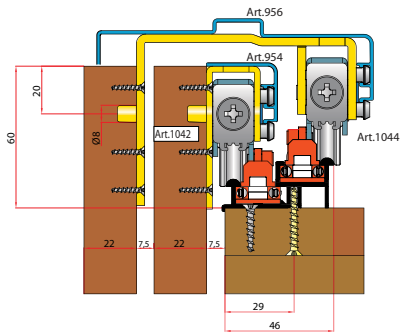

СИСТЕМА РАЗДВИЖЕНИЯ ФАСАДОВ SPACE

Габаритные размеры системы Space при толщине фасадов 22 мм

Габаритные размеры системы Space при толщине фасадов 28 мм

Возможные варианты компоновки шкафов и схемы расположения доводчиков