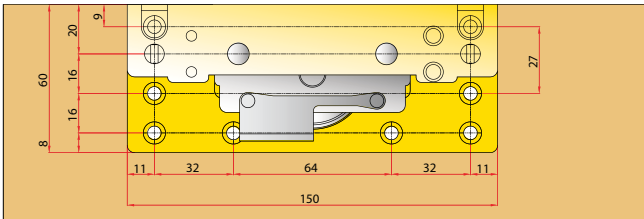

СИСТЕМА РАЗДВИЖЕНИЯ ФАСАДОВ SPACE

Габаритные размеры системы Space при толщине фасадов 22 мм

Габаритные размеры системы Space при толщине фасадов 28 мм

Возможные варианты компоновки шкафов и схемы расположения доводчиков

Вариант двухдверного шкафа – вид сверху

Вариант трехдверного шкафа – вид сверху

СИСТЕМА РАЗДВИЖЕНИЯ ФАСАДОВ SPACE

Схема присадки верхних роликов системы Space на фасады.

Внутренний фасад

Внешний фасад

Схема монтажа верха фасада на направляющую.

Внутренний фасад

Внешний фасад

Схема регулировки фасадов системы Space по высоте.

СИСТЕМА РАЗДВИЖЕНИЯ ФАСАДОВ SPACE

Схема присадки нижних роликов системы Space на фасады.

Внутренний фасад

Внешний фасад

Схема монтажа низа фасада на направляющую.