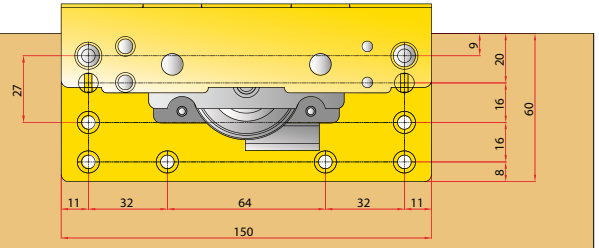

Вариант двухдверного шкафа – вид сверху

Вариант трехдверного шкафа – вид сверху

СИСТЕМА РАЗДВИЖЕНИЯ ФАСАДОВ SPACE

Схема присадки верхних роликов системы Space на фасады.

Внутренний фасад

Внешний фасад

Схема монтажа верха фасада на направляющую.

Внутренний фасад

Внешний фасад

Схема регулировки фасадов системы Space по высоте.

СИСТЕМА РАЗДВИЖЕНИЯ ФАСАДОВ SPACE

Схема присадки нижних роликов системы Space на фасады.

Внутренний фасад

Внешний фасад

Схема монтажа низа фасада на направляющую.