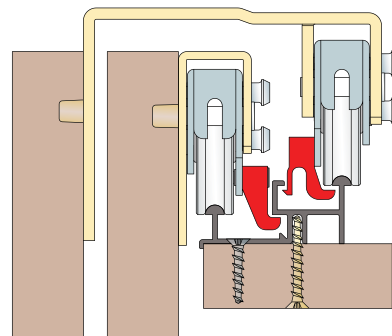

Вариант двухдверного шкафа – вид сверху

Вариант трехдверного шкафа – вид сверху

СИСТЕМА РАЗДВИЖЕНИЯ ФАСАДОВ SPACE

Схема присадки верхних роликов системы Space на фасады.

Внутренний фасад

Внешний фасад

Схема монтажа верха фасада на направляющую.

Внутренний фасад

Внешний фасад

Схема регулировки фасадов системы Space по высоте.

СИСТЕМА РАЗДВИЖЕНИЯ ФАСАДОВ SPACE

Схема присадки нижних роликов системы Space на фасады.

Внутренний фасад

Внешний фасад

Схема монтажа низа фасада на направляющую.

Схема установки крышек декоративных системы Space на фасады.

Внутренний фасад

Внешний фасад

СИСТЕМА РАЗДВИЖЕНИЯ ФАСАДОВ SPACE

Выравниватели фасадов

артикул	высота, мм	высота фасада, мм	материал	цвет
570	2250	2450-2750	сталь/пластик	серый
580	2050	2250-2450	сталь/пластик	серый
590	1850	2000-2250	сталь/пластик	серый