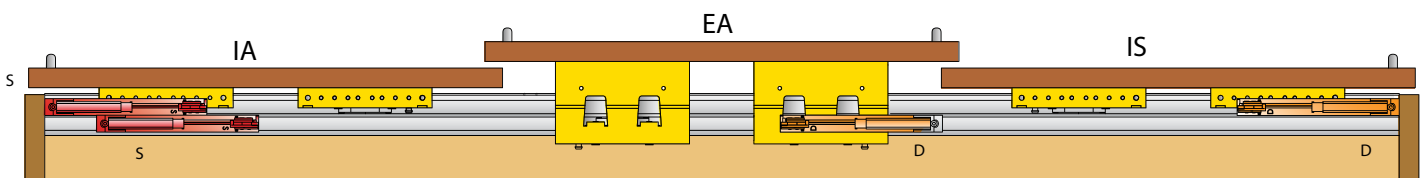

СИСТЕМА РАЗДВИЖЕНИЯ ФАСАДОВ SPACE

Габаритные размеры системы Space при толщине фасадов 22 мм

Габаритные размеры системы Space при толщине фасадов 28 мм

Возможные варианты компоновки шкафов и схемы расположения доводчиков

Вариант двухдверного шкафа – вид сверху

Вариант трехдверного шкафа – вид сверху

СИСТЕМА РАЗДВИЖЕНИЯ ФАСАДОВ SPACE

Схема присадки верхних роликов системы Space на фасады.

Внутренний фасад

Внешний фасад

Схема монтажа верха фасада на направляющую.