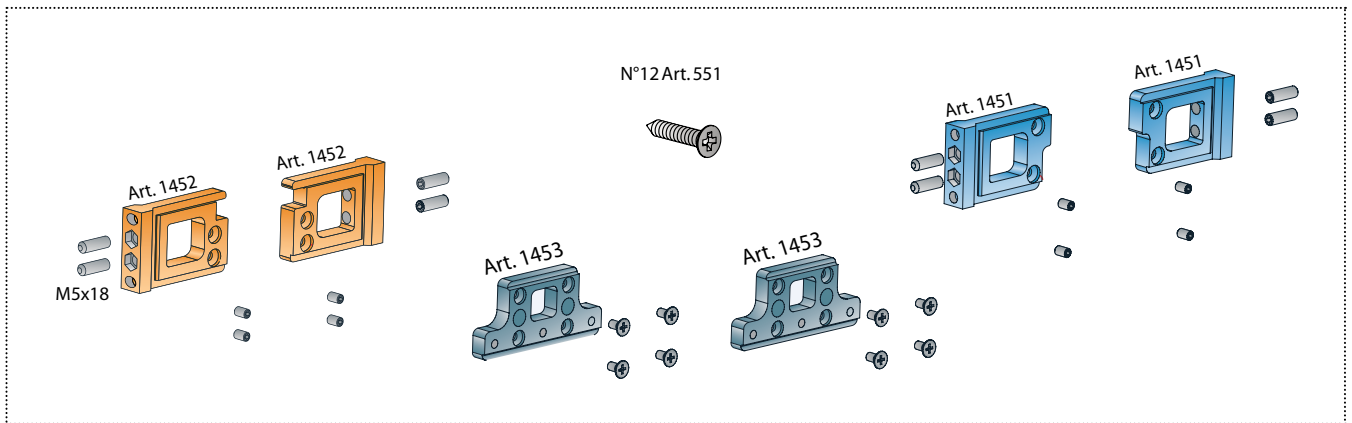

СИСТЕМА АЛЮМИНИЕВЫХ ФАСАДОВ SQUADRO

Комплект фурнитуры для сборки одного алюминиевого фасада системы Squadro

арт.1455