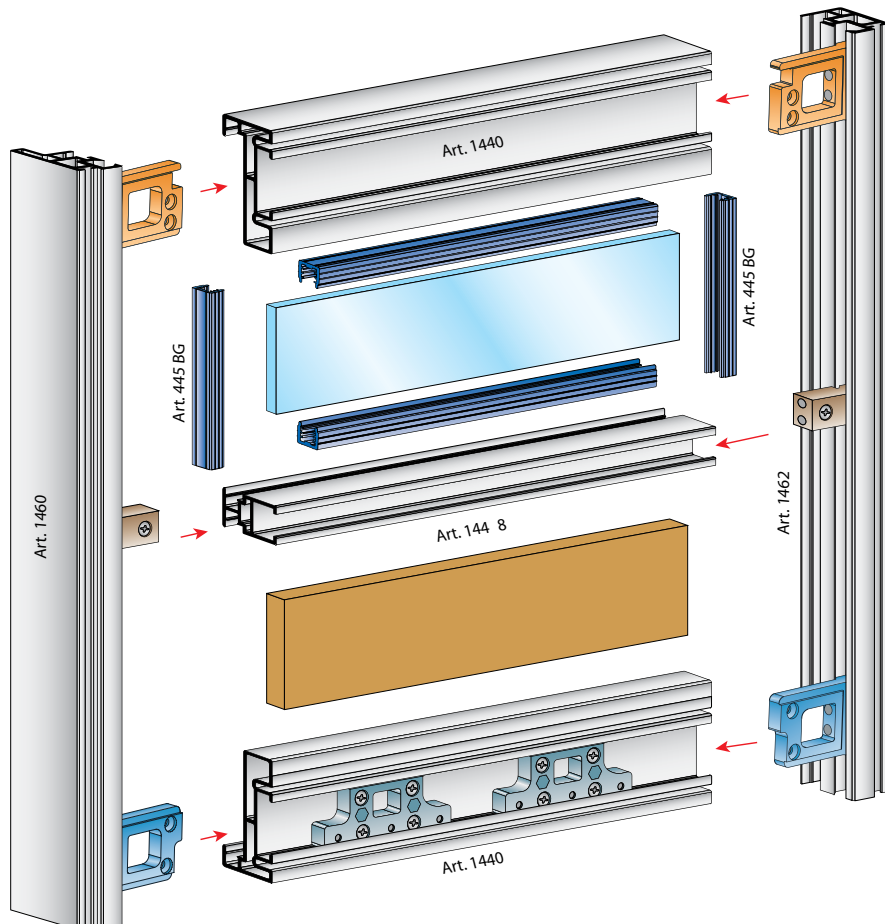

арт.537

Схема установки фурнитуры для сборки алюминиевых фасадов системы Squadro

СИСТЕМА АЛЮМИНИЕВЫХ ФАСАДОВ SQUADRO

Схема сборки алюминиевых фасадов системы Squadro

1

2

СИСТЕМА АЛЮМИНИЕВЫХ ФАСАДОВ SQUADRO

Схема сборки алюминиевых фасадов системы Squadro

3

4

СИСТЕМА АЛЮМИНИЕВЫХ ФАСАДОВ SQUADRO

Схема установки фурнитуры системы SPACE на алюминиевые фасады Squadro

Внутренний фасад

СИСТЕМА АЛЮМИНИЕВЫХ ФАСАДОВ SQUADRO

Схема установки фурнитуры системы SPACE на алюминиевые фасады Squadro