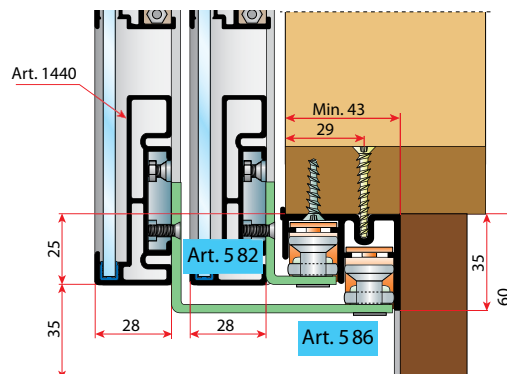

г. Рязань тел.: (4912) 38-90-03, 38-89-38, 34-80-61

г. Иркутск тел.: (3952) 288-302, 288-303

СИСТЕМА АЛЮМИНИЕВЫХ ФАСАДОВ SQUADRO

Габаритные размеры ширины шкафов для системы алюминиевых фасадов Squadro

Вариант двухдверного шкафа - вид сверху

Вариант трехдверного шкафа - вид сверху

Габаритные размеры высоты шкафов для системы алюминиевых фасадов Squadro

Верх шкафа - вид сбоку

Низ шкафа - вид сбоку

СИСТЕМА АЛЮМИНИЕВЫХ ФАСАДОВ SQUADRO

Схема расчета ширины наполнения для алюминиевых фасадов Squadro

Вид сверху

Схема расчета высоты наполнения для алюминиевых фасадов Squadro

Вид сбоку

СИСТЕМА АЛЮМИНИЕВЫХ ФАСАДОВ SQUADRO

Комплекующие системы Squadro

Профиль горизонтальный, верхний/нижний

артикул	длина, мм	материал/отделка	упаковка, шт.
1440/AS	3000	алюминий анодированный	