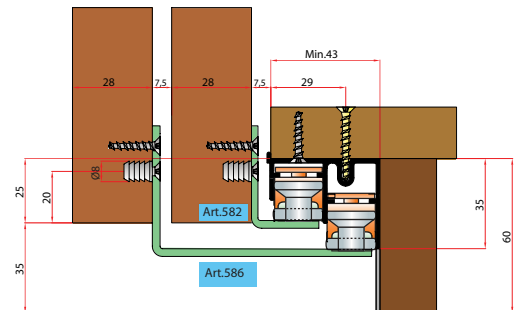

СИСТЕМА РАЗДВИЖЕНИЯ ФАСАДОВ SPACE

Габаритные размеры системы Space при толщине фасадов 22 мм

Габаритные размеры системы Space при толщине фасадов 28 мм

Возможные варианты компоновки шкафов и схемы расположения доводчиков