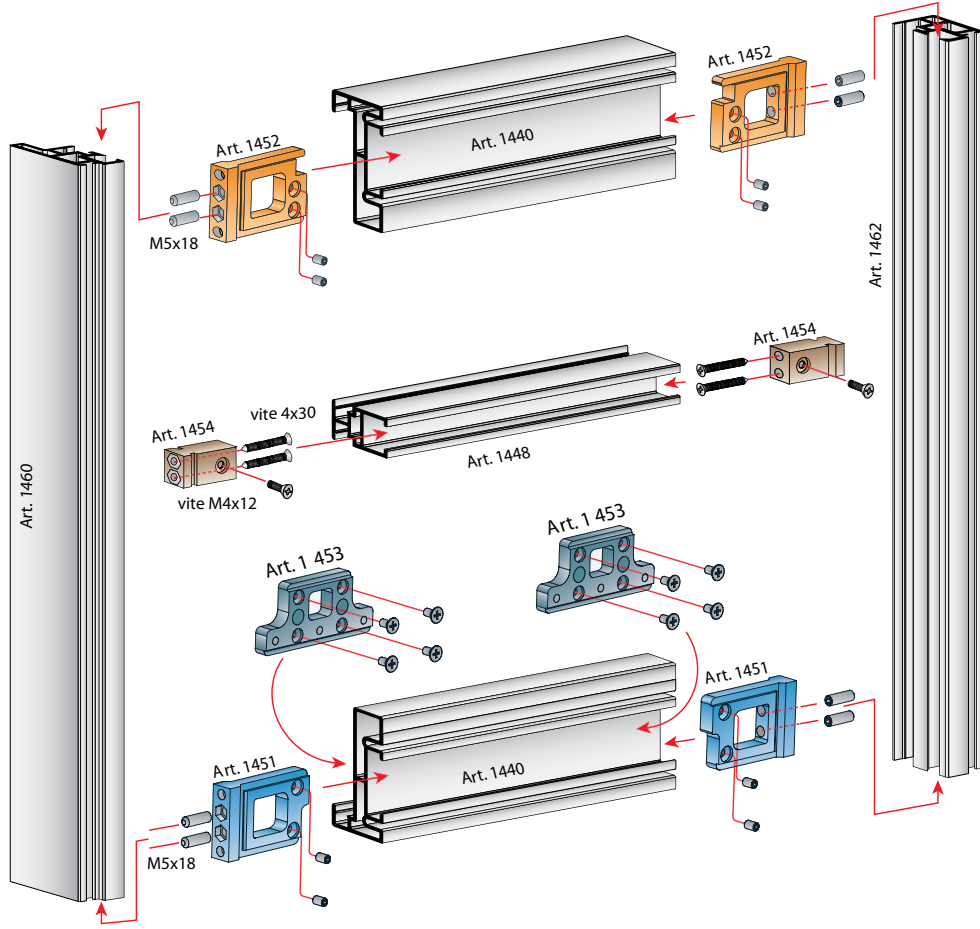

арт.537

Схема установки фурнитуры для сборки алюминиевых фасадов системы Squadro

СИСТЕМА АЛЮМИНИЕВЫХ ФАСАДОВ SQUADRO

Схема сборки алюминиевых фасадов системы Squadro

1

2

СИСТЕМА АЛЮМИНИЕВЫХ ФАСАДОВ SQUADRO

Схема сборки алюминиевых фасадов системы Squadro

3

4

СИСТЕМА АЛЮМИНИЕВЫХ ФАСАДОВ SQUADRO

Схема установки фурнитуры системы SPACE на алюминиевые фасады Squadro

Внутренний фасад

СИСТЕМА АЛЮМИНИЕВЫХ ФАСАДОВ SQUADRO

Схема установки фурнитуры системы SPACE на алюминиевые фасады Squadro