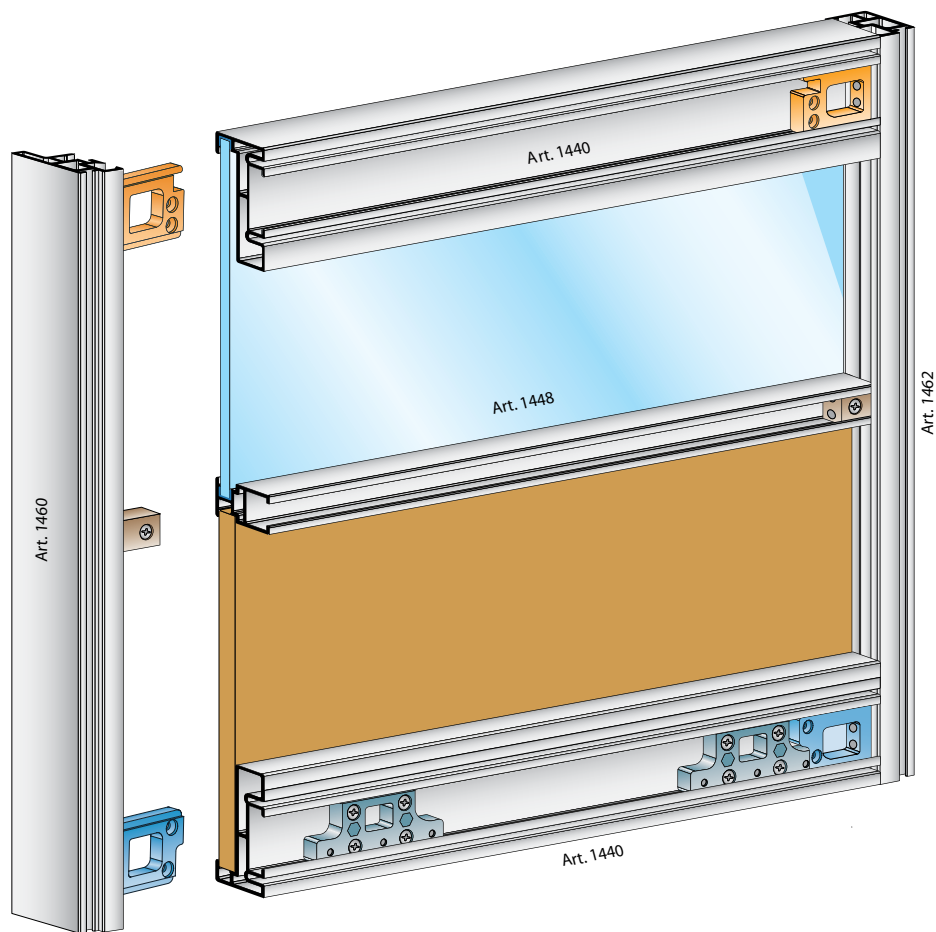

арт.537

Схема установки фурнитуры для сборки алюминиевых фасадов системы Squadro

СИСТЕМА АЛЮМИНИЕВЫХ ФАСАДОВ SQUADRO

Схема сборки алюминиевых фасадов системы Squadro

1

2

СИСТЕМА АЛЮМИНИЕВЫХ ФАСАДОВ SQUADRO

Схема сборки алюминиевых фасадов системы Squadro

3

4

СИСТЕМА АЛЮМИНИЕВЫХ ФАСАДОВ SQUADRO

Схема установки фурнитуры системы SPACE на алюминиевые фасады Squadro

Внутренний фасад

СИСТЕМА АЛЮМИНИЕВЫХ ФАСАДОВ SQUADRO

Схема установки фурнитуры системы SPACE на алюминиевые фасады Squadro