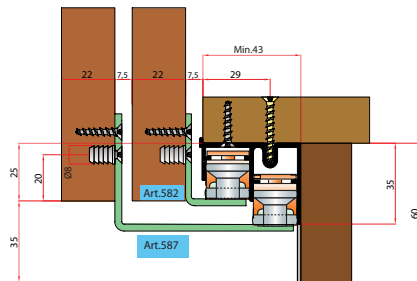

СИСТЕМА РАЗДВИЖЕНИЯ ФАСАДОВ SPACE

Габаритные размеры системы Space при толщине фасадов 22 мм

Габаритные размеры системы Space при толщине фасадов 28 мм

Возможные варианты компоновки шкафов и схемы расположения доводчиков