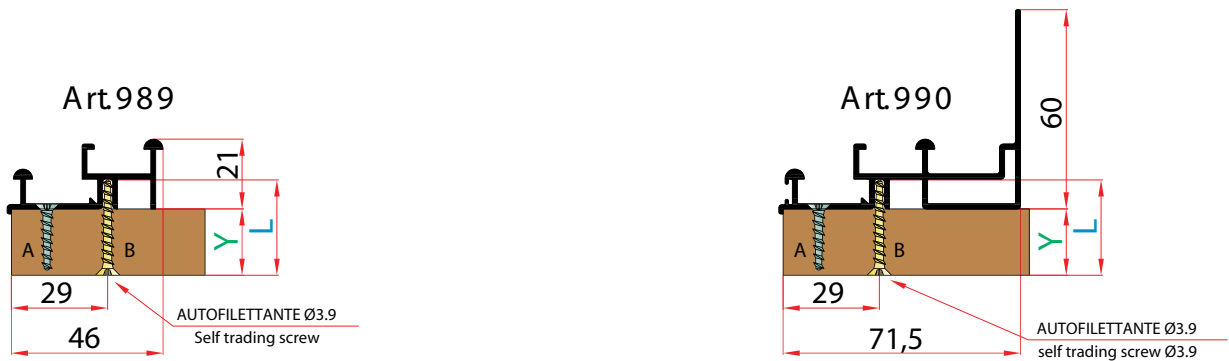

Габаритные размеры и схема установки верхних направляющих системы Space