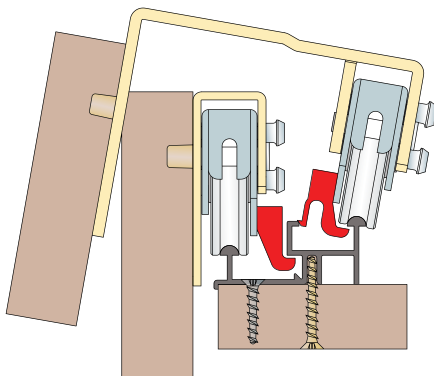

Вариант двухдверного шкафа – вид сверху

Вариант трехдверного шкафа – вид сверху

СИСТЕМА РАЗДВИЖЕНИЯ ФАСАДОВ SPACE

Схема присадки верхних роликов системы Space на фасады.

Внутренний фасад

Внешний фасад

Схема монтажа верха фасада на направляющую.

Внутренний фасад

Внешний фасад

Схема регулировки фасадов системы Space по высоте.

СИСТЕМА РАЗДВИЖЕНИЯ ФАСАДОВ SPACE

Схема присадки нижних роликов системы Space на фасады.

Внутренний фасад

Внешний фасад

Схема монтажа низа фасада на направляющую.

Схема установки крышек декоративных системы Space на фасады.

Внутренний фасад

Внешний фасад

СИСТЕМА РАЗДВИЖЕНИЯ ФАСАДОВ SPACE

Выравниватели фасадов

артикул	высота, мм	высота фасада, мм	материал	цвет
570	2250	2450-2750	сталь/пластик	серый
580	2050	2250-2450	сталь/пластик	серый
590	1850	2000-2250	сталь/пластик	серый