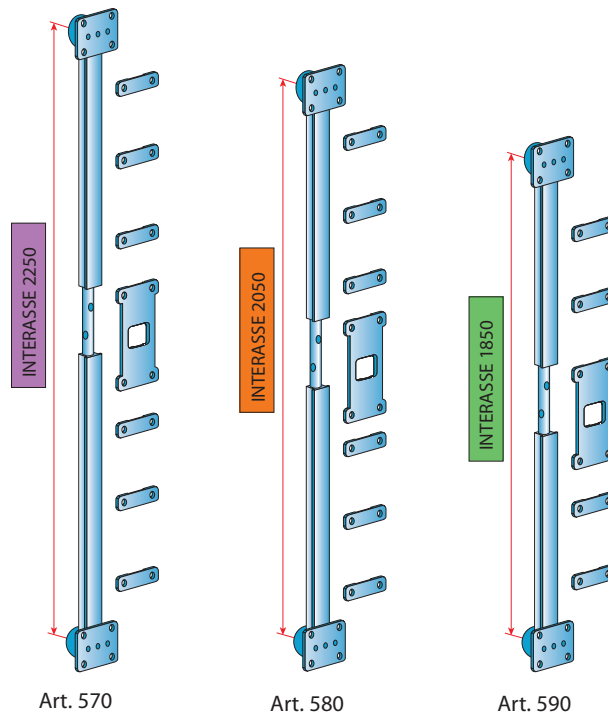

Внутренний фасад

Внешний фасад

Схема регулировки фасадов системы Space по высоте.

СИСТЕМА РАЗДВИЖЕНИЯ ФАСАДОВ SPACE

Схема присадки нижних роликов системы Space на фасады.

Внутренний фасад

Внешний фасад

Схема монтажа низа фасада на направляющую.

Схема установки крышек декоративных системы Space на фасады.

Внутренний фасад

Внешний фасад

СИСТЕМА РАЗДВИЖЕНИЯ ФАСАДОВ SPACE

Выравниватели фасадов

артикул	высота, мм	высота фасада, мм	материал	цвет
570	2250	2450-2750	сталь/пластик	серый
580	2050	2250-2450	сталь/пластик	серый
590	1850	2000-2250	сталь/пластик	серый