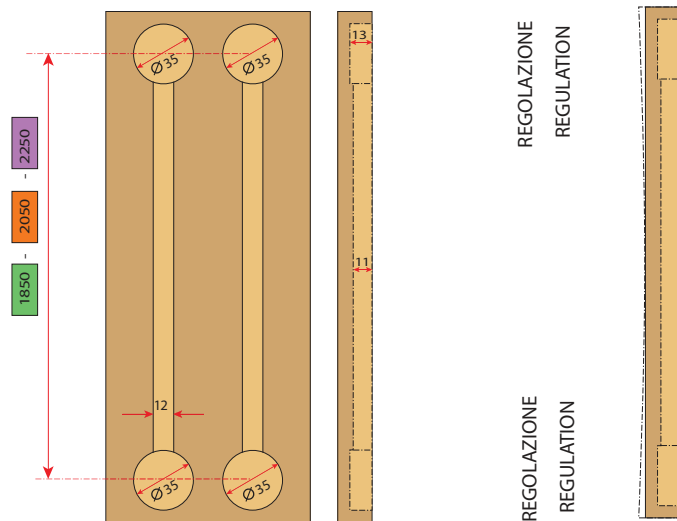

Внутренний фасад

Внешний фасад

Схема регулировки фасадов системы Space по высоте.

СИСТЕМА РАЗДВИЖЕНИЯ ФАСАДОВ SPACE

Схема присадки нижних роликов системы Space на фасады.

Внутренний фасад

Внешний фасад

Схема монтажа низа фасада на направляющую.

Схема установки крышек декоративных системы Space на фасады.

Внутренний фасад

Внешний фасад

СИСТЕМА РАЗДВИЖЕНИЯ ФАСАДОВ SPACE

Выравниватели фасадов

артикул	высота, мм	высота фасада, мм	материал	цвет
570	2250	2450-2750	сталь/пластик	серый
580	2050	2250-2450	сталь/пластик	серый
590	1850	2000-2250	сталь/пластик	серый