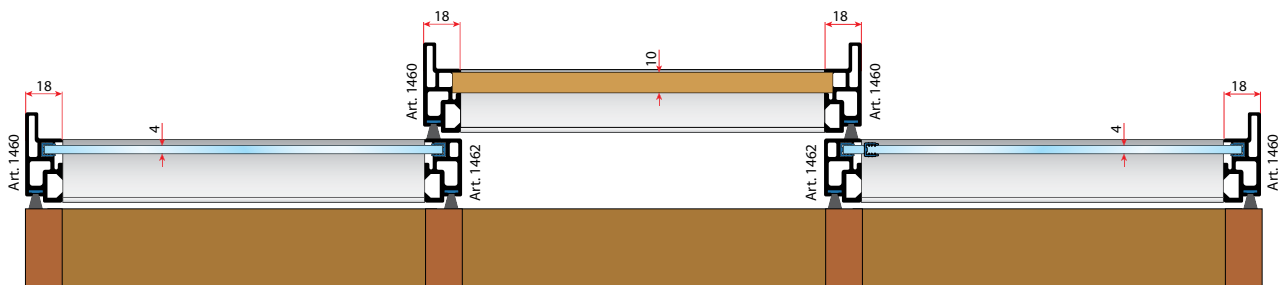

г. Рязань тел.: (4912) 38-90-03, 38-89-38, 34-80-61

г. Иркутск тел.: (3952) 288-302, 288-303

СИСТЕМА АЛЮМИНИЕВЫХ ФАСАДОВ SQUADRO

Габаритные размеры ширины шкафов для системы алюминиевых фасадов Squadro

Вариант двухдверного шкафа - вид сверху

Вариант трехдверного шкафа - вид сверху

Габаритные размеры высоты шкафов для системы алюминиевых фасадов Squadro

Верх шкафа - вид сбоку

Низ шкафа - вид сбоку

СИСТЕМА АЛЮМИНИЕВЫХ ФАСАДОВ SQUADRO

Схема расчета ширины наполнения для алюминиевых фасадов Squadro