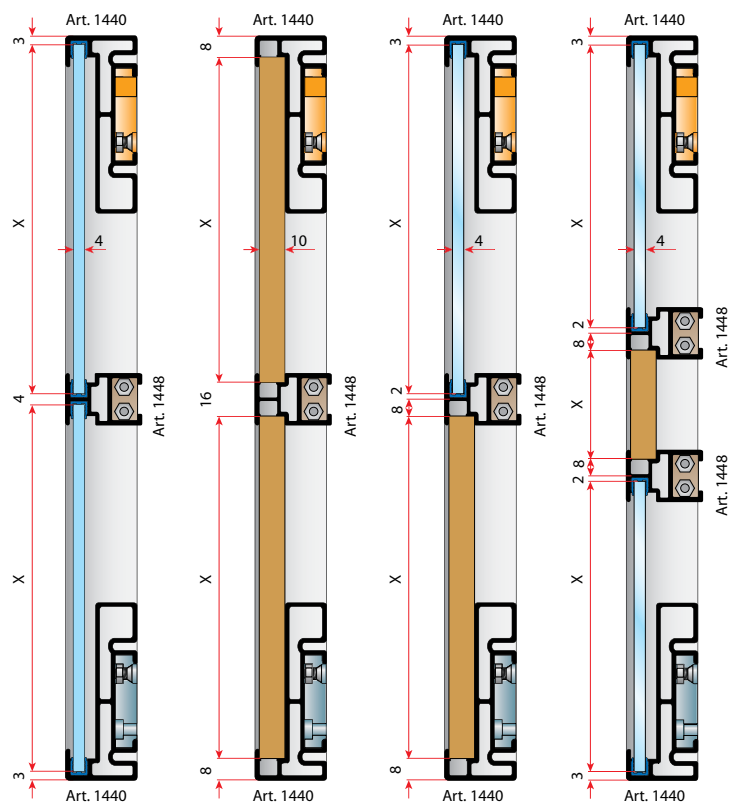

Вариант трехдверного шкафа - вид сверху

Габаритные размеры высоты шкафов для системы алюминиевых фасадов Squadro

Верх шкафа - вид сбоку

Низ шкафа - вид сбоку

СИСТЕМА АЛЮМИНИЕВЫХ ФАСАДОВ SQUADRO

Схема расчета ширины наполнения для алюминиевых фасадов Squadro

Вид сверху

Схема расчета высоты наполнения для алюминиевых фасадов Squadro

Вид сбоку

СИСТЕМА АЛЮМИНИЕВЫХ ФАСАДОВ SQUADRO

Комплекующие системы Squadro

Профиль горизонтальный, верхний/нижний

артикул	длина, мм	материал/отделка	упаковка, шт.
1440/AS	3000	алюминий анодированный	