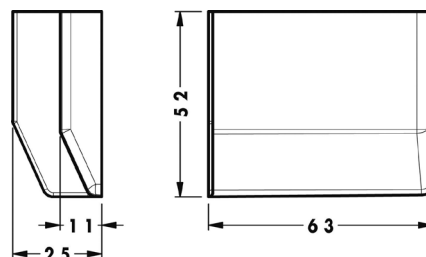

MAKMART

представляет

КРЫШЕЧКА ДЕКОРАТИВНАЯ ДЛЯ ПОДВЕСКИ

РЕКОМЕНДУЕМОЕ СОЧЕТАНИЕ:

подвеска полок скрытая

801.22.Z1.IN.DX (правая)
801.22.Z1.IN.SX (левая)

Крышечка декоративная для подвески арт.801 коричневая