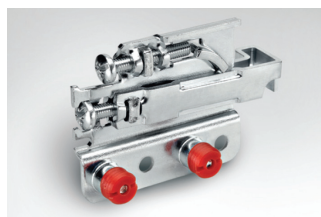

MAKMART

представляет

КРЫШЕЧКА ДЕКОРАТИВНАЯ ДЛЯ ПОДВЕСКИ

РЕКОМЕНДУЕМОЕ СОЧЕТАНИЕ:

подвеска полок скрытая

801.22.Z1.IN.DX (правая)
801.22.Z1.IN.SX (левая)

Крышечка декоративная для подвески арт.801 коричневая