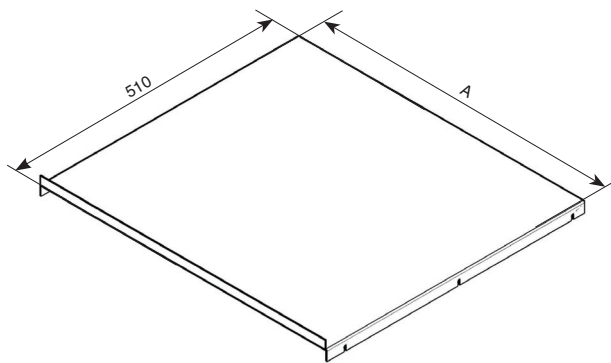

Основные характеристики:

- теплоизоляция ящика, установленного под варочной панелью;
- защита панели от повреждений с внутренней стороны;
- подходит для каркасов 600 / 900 мм, выполненных из 16 ДСП;
- наличие двух отделок: белый бархат или серый металлик.

ЭЗ.568.510.9010

ЭЗ.868.510.9010

ЭЗ.568.510.0393

ЭЗ.868.510.0393

защитный экран под варочную панель

артикул	ширина каркаса, мм	ДСП, мм	ширина (A), мм	толщина, мм	материал	отделка	упаковка, шт.
ЭЗ.568.510.9010	600	16	568	1	сталь	белый бархат (матовый)	
ЭЗ.568.510.0393	600	16	568	1	сталь	серый металлик	
ЭЗ.868.510.9010	900	16	868	1	сталь	белый бархат (матовый)	
ЭЗ.868.510.0393	900	16	868	1	сталь	серый металлик	