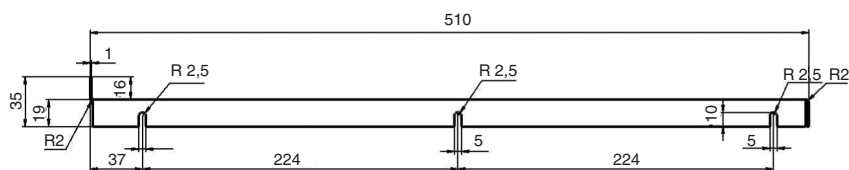

Основные характеристики:

- теплоизоляция ящика, установленного под варочной панелью;
- защита панели от повреждений с внутренней стороны;
- подходит для каркасов 600 / 900 мм, выполненных из 16 ДСП;
- наличие двух отделок: белый бархат или серый металлик.

ЭЗ.568.510.9010

ЭЗ.868.510.9010

ЭЗ.568.510.0393

ЭЗ.868.510.0393

защитный экран под варочную панель

артикул	ширина каркаса, мм	ДСП, мм	ширина (A), мм	толщина, мм	материал	отделка	упаковка, шт.
ЭЗ.568.510.9010	600	16	568	1	сталь	белый бархат (матовый)	
ЭЗ.568.510.0393	600	16	568	1	сталь	серый металлик	
ЭЗ.868.510.9010	900	16	868	1	сталь	белый бархат (матовый)	
ЭЗ.868.510.0393	900	16	868	1	сталь	серый металлик	