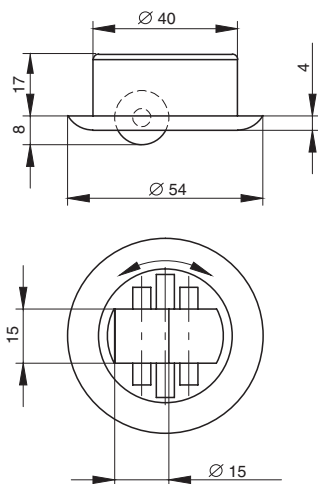

МАКМАРТ

представляет
КОЛЁСНАЯ ОПОРА, ПОВОРОТНАЯ

колёсная опора, поворотная

артикул	материал	цвет	упаковка, шт.
RU55PNE000040	пластик	черный + серый	1

МАКМАРТ
components and mechanisms for furniture industries