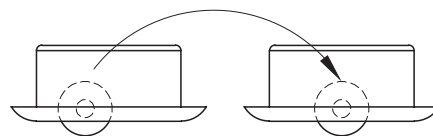

МАКМАРТ

представляет
КОЛЁСНАЯ ОПОРА, ПОВОРОТНАЯ

колёсная опора, поворотная

артикул	материал	цвет	упаковка, шт.
RU55PNE000040	пластик	черный + серый	1

МАКМАРТ
components and mechanisms for furniture industries