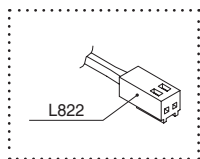

A схема подключения для светильников с коннектором 822M