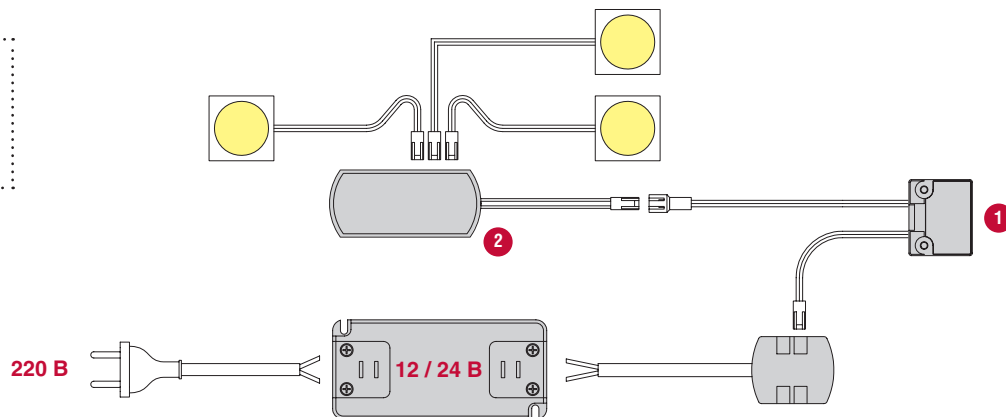

ГАБАРИТНЫЕ РАЗМЕРЫ:

АКСЕССУАРЫ:

HW.010.022
Блок распределительный L803-PC на 6 подключений для кон-ра L822, с проводом 1000 мм и коннектором L822M

HW.010.023
Блок распределительный L806-PC на 6 подключений для кон-ра L813, с проводом 1000 мм и коннектором L822M

HW.010.024
Переходник L100 мм с кон-ра L822 на кон-р L813

A схема подключения для светильников с коннектором 822M

B схема подключения для светильников с коннектором 813 / 815

ВАРИАНТЫ ПРИМЕНЕНИЯ:

! накладной монтаж: для установки нужно отщелкнуть крышечку и закрепить датчик саморезами, идущими в комплекте