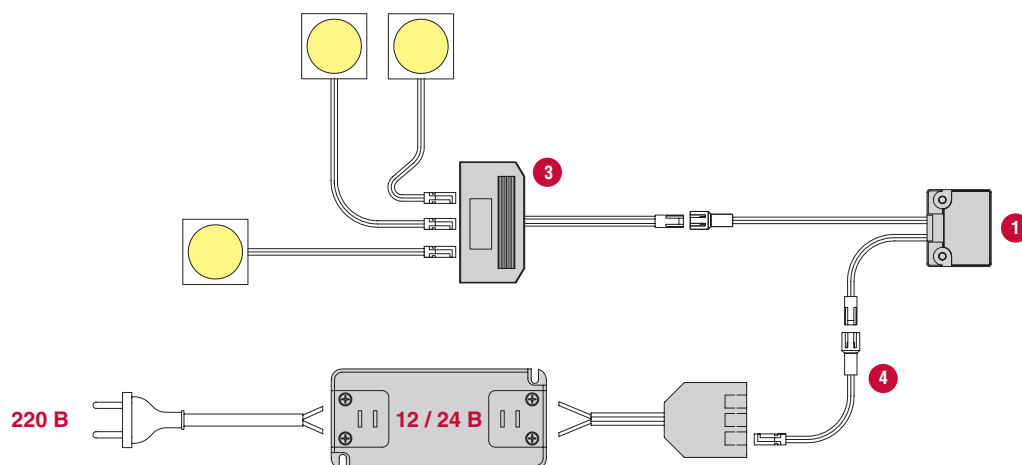

ГАБАРИТНЫЕ РАЗМЕРЫ:

АКСЕССУАРЫ:

HW.010.022
Блок распределительный L803-PC на 6 подключений для кон-ра L822, с проводом 1000 мм и коннектором L822M

HW.010.023
Блок распределительный L806-PC на 6 подключений для кон-ра L813, с проводом 1000 мм и коннектором L822M

HW.010.024
Переходник L100 мм с кон-ра L822 на кон-р L813

A схема подключения для светильников с коннектором 822M

B схема подключения для светильников с коннектором 813 / 815

ВАРИАНТЫ ПРИМЕНЕНИЯ:

! накладной монтаж: для установки нужно отщелкнуть крышечку и закрепить датчик саморезами, идущими в комплекте