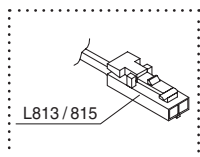

B схема подключения для светильников с коннектором 813 / 815