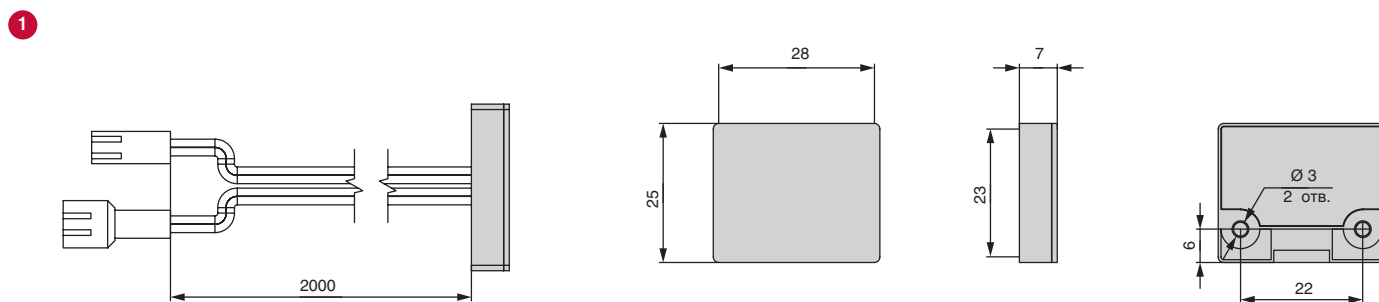

ГАБАРИТНЫЕ РАЗМЕРЫ: