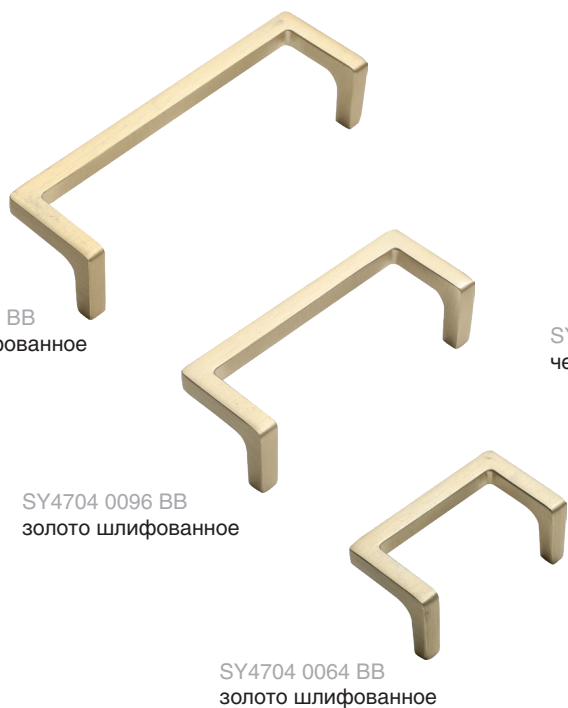

Варианты отделки:

Варианты компоновки:

Дополнительный выбор:

SY4701 0064 XX

SY4701 0096 XX

SY4701 0128 XX

SY4704 0128 BB
золото шлифованное

SY4704 0096 BB
золото шлифованное

SY4704 0064 BB
золото шлифованное

SY4704 0128 AL6
черный матовый

SY4704 0096 AL6
черный матовый

SY4704 0064 AL6
черный матовый

артикул		материал	
SY4704 0064 BB	64	замак	
SY4704 0064 AL6	64	замак	
SY4704 0096 BB	96	замак	
SY4704 0096 AL6	96	замак	
SY4704 0128 BB	128	замак	
SY4704 0128 AL6	128	замак	