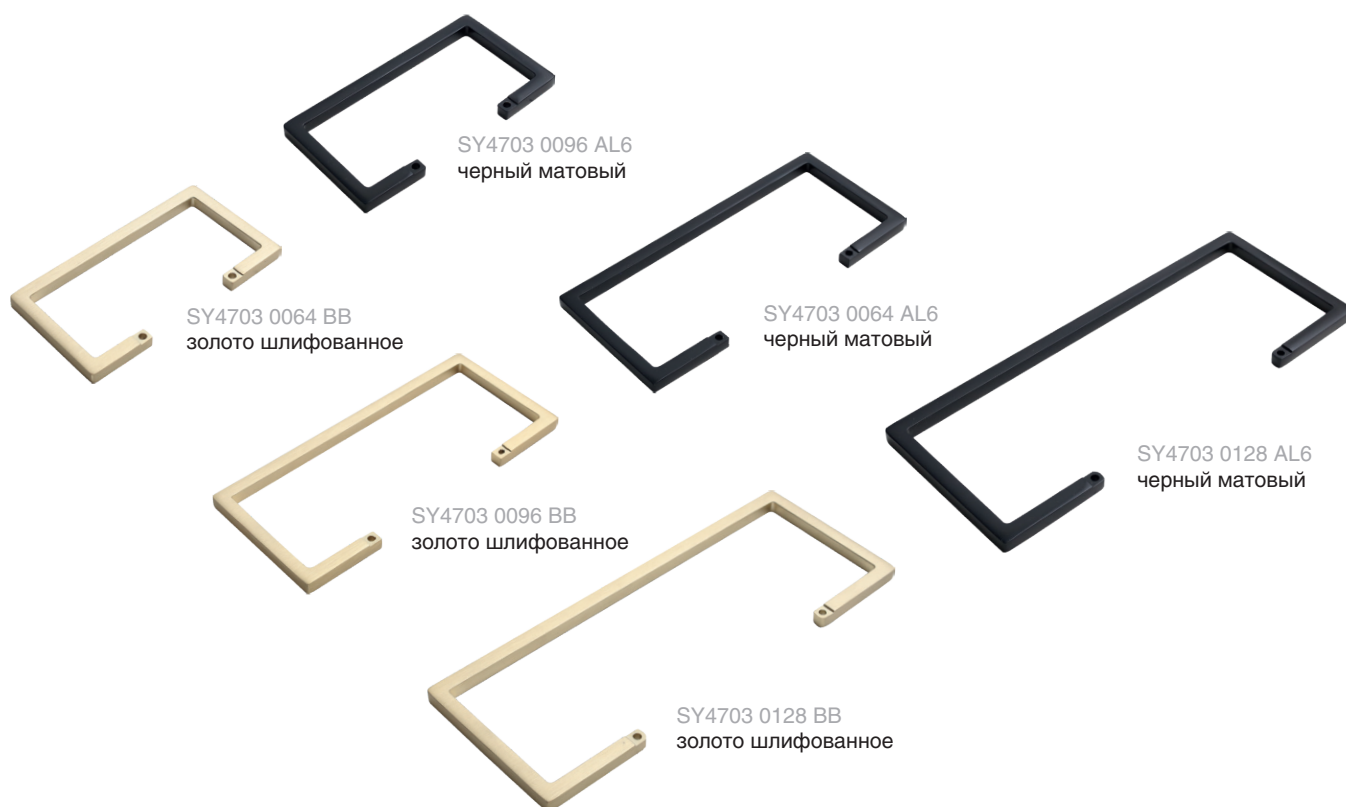

SY4700 0064 BB золото шлифованное
SY4700 0096 BB золото шлифованное
SY4700 0128 BB золото шлифованное
SY4700 0064 AL6 черный матовый
SY4700 0096 AL6 черный матовый
SY4700 0128 AL6 черный матовый

SY4704 0064 XX

SY4704 0096 XX

SY4704 0128 XX

Варианты отделки:

артикул		материал	
SY4703 0064 BB	64	замак	
SY4703 0064 AL6	64	замак	
SY4703 0096 BB	96	замак	
SY4703 0096 AL6	96	замак	
SY4703 0128 BB	128	замак	
SY4703 0128 AL6	128	замак	