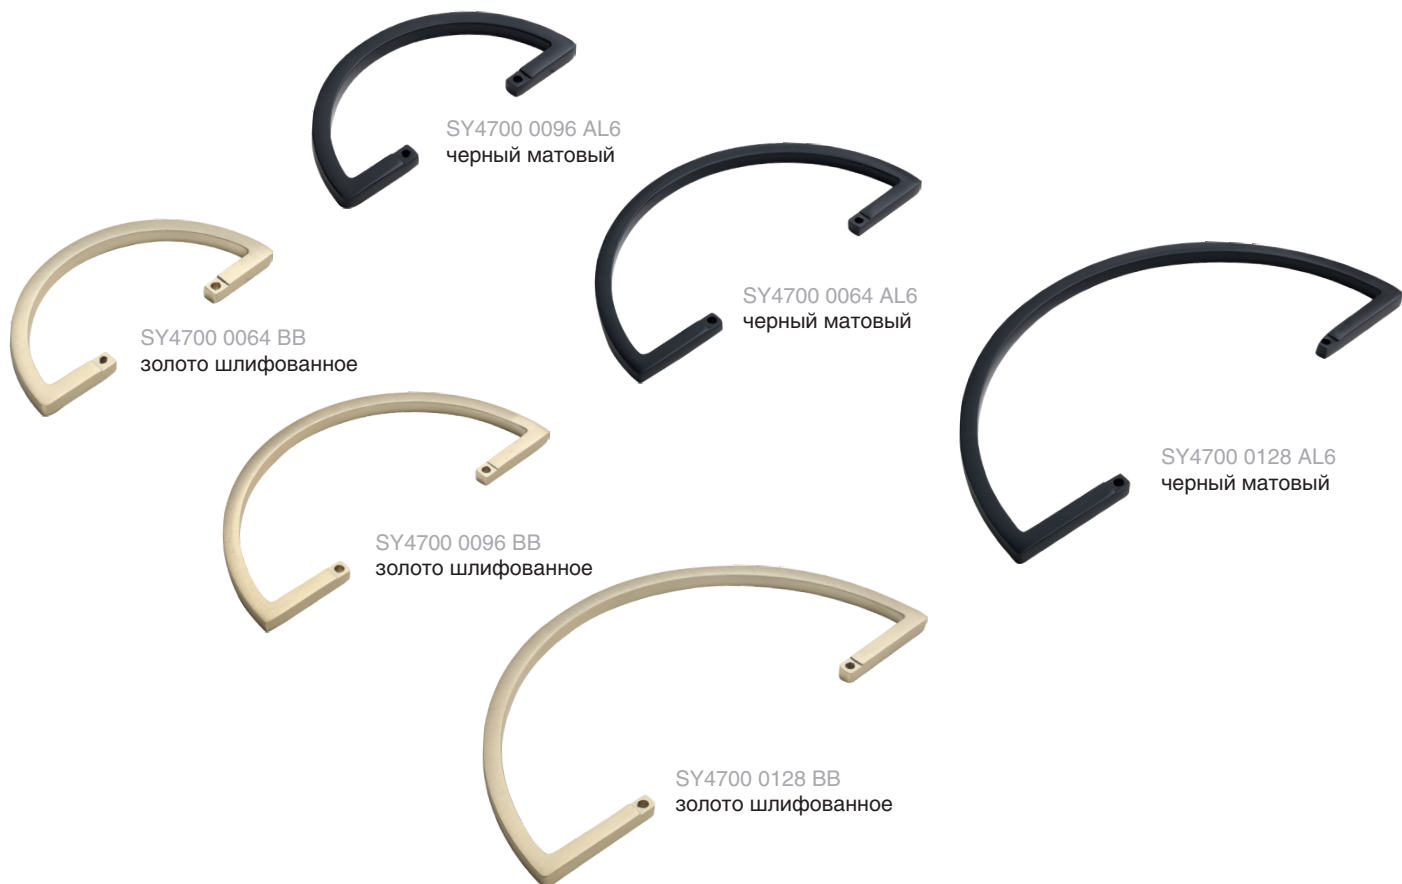

SY4704 0064 BB золото шлифованное
SY4704 0096 BB золото шлифованное
SY4704 0128 BB золото шлифованное
SY4704 0064 AL6 черный матовый
SY4704 0096 AL6 черный матовый
SY4704 0128 AL6 черный матовый

SY4703 0064 XX

SY4703 0096 XX

SY4703 0128 XX

артикул		материал	
SY4700 0064 BB	64	замак	
SY4700 0064 AL6	64	замак	
SY4700 0096 BB	96	замак	
SY4700 0096 AL6	96	замак	
SY4700 0128 BB	128	замак	
SY4700 0128 AL6	128	замак	