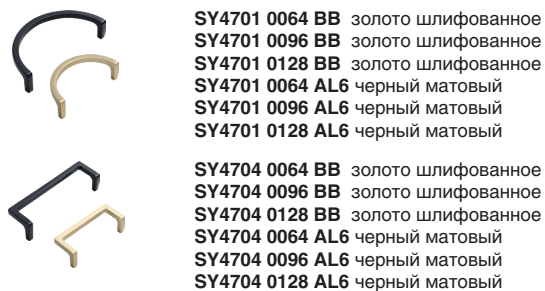

SY4704 0064 BB золото шлифованное
SY4704 0096 BB золото шлифованное
SY4704 0128 BB золото шлифованное
SY4704 0064 AL6 черный матовый
SY4704 0096 AL6 черный матовый
SY4704 0128 AL6 черный матовый

SY4703 0064 XX

SY4703 0096 XX

SY4703 0128 XX

артикул		материал	
SY4700 0064 BB	64	замак	
SY4700 0064 AL6	64	замак	
SY4700 0096 BB	96	замак	
SY4700 0096 AL6	96	замак	
SY4700 0128 BB	128	замак	
SY4700 0128 AL6	128	замак	

Варианты отделки:

Варианты компоновки:

Дополнительный выбор:

SY4701 0064 BB золото шлифованное
SY4701 0096 BB золото шлифованное
SY4701 0128 BB золото шлифованное
SY4701 0064 AL6 черный матовый
SY4701 0096 AL6 черный матовый
SY4701 0128 AL6 черный матовый