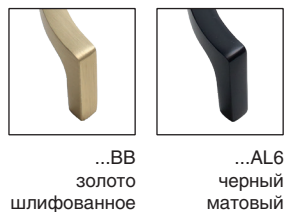

Дилерская сеть:

отсканируйте или кликните
на код, чтобы узнать телефон
дилера в Вашем регионе

артикул		материал	
SY4701 0064 BB	64	замак	
SY4701 0064 AL6	64	замак	
SY4701 0096 BB	96	замак	
SY4701 0096 AL6	96	замак	
SY4701 0128 BB	128	замак	
SY4701 0128 AL6	128	замак	

Варианты отделки:

Варианты компоновки:

Дополнительный выбор:

SY4701 0064 XX

SY4701 0096 XX

SY4701 0128 XX

SY4704 0128 BB
золото шлифованное

SY4704 0096 BB
золото шлифованное

SY4704 0064 BB
золото шлифованное

SY4704 0128 AL6
черный матовый

SY4704 0096 AL6
черный матовый

SY4704 0064 AL6
черный матовый

артикул		материал	
SY4704 0064 BB	64	замак	
SY4704 0064 AL6	64	замак	
SY4704 0096 BB	96	замак	
SY4704 0096 AL6	96	замак	
SY4704 0128 BB	128	замак	
SY4704 0128 AL6	128	замак	