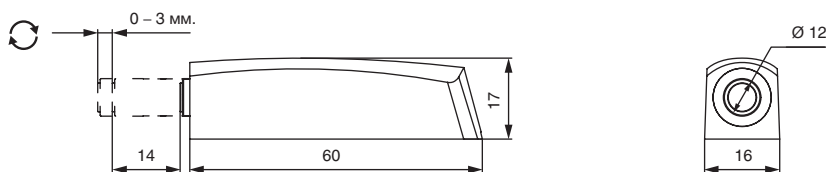

M-Push 14 Защелка накладная с магнитом

артикул	материал	цвет	упаковка
01.0496	пластик	белый	100 шт.
51.0496	пластик	светло – серый	100 шт.
71.0496	пластик	орион серый	100 шт.