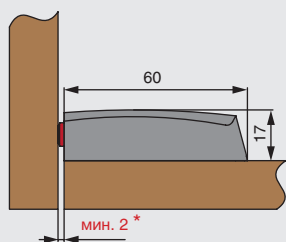

МАКМАРТ

M-PUSH 14 ЗАЩЕЛКИ НАКЛАДНЫЕ С МАГНИТОМ

Италия

M-Push 14 Защелка накладная с магнитом

артикул	материал	цвет	упаковка
01.0496	пластик	белый	100 шт.
51.0496	пластик	светло – серый	100 шт.
71.0496	пластик	орион серый	100 шт.

Комплект поставки:

- база ..... 1 шт.
- защелка ..... 1 шт.
- корпус ..... 1 шт.

* данный размер указан без учета толщины ответной части

Рекомендуемое сочетание:

МАКМАРТ

Москва

тел: +7 (495) 974-62-85,
974-62-86, 785-11-41,
785-11-45

факс: (495) 974-61-48

e-mail: contact@makmart.ru

www.makmart.com

www.makmart.ru

Логистический комплекс Наро-Фоминск
тел: +7 (495) 974-62-86

Логистический комплекс Мытищи
тел: +7 (495) 134-42-64, доб. 2

Логистический комплекс Юг
тел.: +7 (495) 134-42-64, доб. 1

Логистический комплекс Одинцово
тел: +7 (495) 134-42-64, доб. 3

Логистический комплекс Химки
тел: +7 (495) 134-42-64, доб. 4

Челябинск (ЛК)
тел.: +7 (351) 211-23-13

Красноярск (ЛК)

тел.: +7 (391) 234-70-20 (многоканальный)

Уфа (ЛК)

тел.: +7 (347) 216-55-48

Воронеж (ЛК)

тел.: +7 (473) 233-23-40

Санкт-Петербург

тел: +7 (812) 606-68-55, 606-68-56,
606-68-57

Екатеринбург

тел: +7 (343) 359-29-90, 359-29-93

Ростов-на-Дону

тел: +7 (863) 201-73-48, 201-79-56,
201-81-82, 201-83-98

Новосибирск (ЛК)

тел: +7 (383) 314-79-99, 314-88-58

Казань

тел: +7 (843) 212-07-45, 212-07-46

Калининград

тел: +7 (4012) 605-407

Республика Казахстан, г. Алматы

тел.: +7 (727) 321-22-08,
+7(701)538-18-75

Дилерская сеть:

отсканируйте или кликните
на код, чтобы узнать телефон
дилера в Вашем регионе