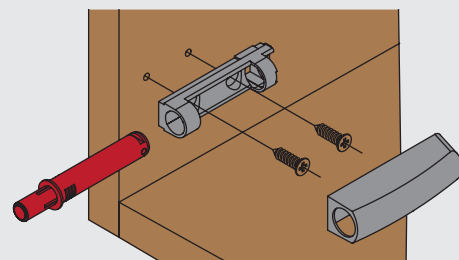

Комплект поставки:

- база ..... 1 шт.
- защелка ..... 1 шт.
- корпус ..... 1 шт.

* данный размер указан без учета толщины ответной части

Рекомендуемое сочетание:

МАКМАРТ

Москва

тел: +7 (495) 974-62-85,
974-62-86, 785-11-41,
785-11-45

факс: (495) 974-61-48

e-mail: contact@makmart.ru

www.makmart.com

www.makmart.ru

Логистический комплекс Наро-Фоминск
тел: +7 (495) 974-62-86

Логистический комплекс Мытищи
тел: +7 (495) 134-42-64, доб. 2

Логистический комплекс Юг
тел.: +7 (495) 134-42-64, доб. 1

Логистический комплекс Одинцово
тел: +7 (495) 134-42-64, доб. 3

Логистический комплекс Химки
тел: +7 (495) 134-42-64, доб. 4

Челябинск (ЛК)
тел.: +7 (351) 211-23-13

Красноярск (ЛК)

тел.: +7 (391) 234-70-20 (многоканальный)

Уфа (ЛК)

тел.: +7 (347) 216-55-48

Воронеж (ЛК)

тел.: +7 (473) 233-23-40

Санкт-Петербург

тел: +7 (812) 606-68-55, 606-68-56,
606-68-57

Екатеринбург

тел: +7 (343) 359-29-90, 359-29-93

Ростов-на-Дону

тел: +7 (863) 201-73-48, 201-79-56,
201-81-82, 201-83-98

Новосибирск (ЛК)

тел: +7 (383) 314-79-99, 314-88-58

Казань

тел: +7 (843) 212-07-45, 212-07-46

Калининград

тел: +7 (4012) 605-407

Республика Казахстан, г. Алматы

тел.: +7 (727) 321-22-08,
+7(701)538-18-75

Дилерская сеть:

отсканируйте или кликните
на код, чтобы узнать телефон
дилера в Вашем регионе