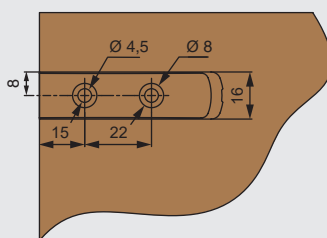

МАКМАРТ

M-PUSH 14 ЗАЩЕЛКИ НАКЛАДНЫЕ С МАГНИТОМ

Италия

M-Push 14 Защелка накладная с магнитом

артикул	материал	цвет	упаковка
01.0496	пластик	белый	100 шт.
51.0496	пластик	светло – серый	100 шт.
71.0496	пластик	орион серый	100 шт.

Комплект поставки:

- база ..... 1 шт.
- защелка ..... 1 шт.
- корпус ..... 1 шт.

* данный размер указан без учета толщины ответной части

Рекомендуемое сочетание:

МАКМАРТ

Москва

тел: +7 (495) 974-62-85,
974-62-86, 785-11-41,
785-11-45

факс: (495) 974-61-48

e-mail: contact@makmart.ru

www.makmart.com

www.makmart.ru

Логистический комплекс Наро-Фоминск
тел: +7 (495) 974-62-86

Логистический комплекс Мытищи
тел: +7 (495) 134-42-64, доб. 2

Логистический комплекс Юг
тел.: +7 (495) 134-42-64, доб. 1

Логистический комплекс Одинцово
тел: +7 (495) 134-42-64, доб. 3

Логистический комплекс Химки
тел: +7 (495) 134-42-64, доб. 4

Челябинск (ЛК)
тел.: +7 (351) 211-23-13

Красноярск (ЛК)

тел.: +7 (391) 234-70-20 (многоканальный)

Уфа (ЛК)

тел.: +7 (347) 216-55-48

Воронеж (ЛК)

тел.: +7 (473) 233-23-40

Санкт-Петербург

тел: +7 (812) 606-68-55, 606-68-56,
606-68-57

Екатеринбург

тел: +7 (343) 359-29-90, 359-29-93

Ростов-на-Дону

тел: +7 (863) 201-73-48, 201-79-56,
201-81-82, 201-83-98

Новосибирск (ЛК)

тел: +7 (383) 314-79-99, 314-88-58

Казань

тел: +7 (843) 212-07-45, 212-07-46

Калининград

тел: +7 (4012) 605-407

Республика Казахстан, г. Алматы

тел.: +7 (727) 321-22-08,
+7(701)538-18-75

Дилерская сеть:

отсканируйте или кликните
на код, чтобы узнать телефон
дилера в Вашем регионе