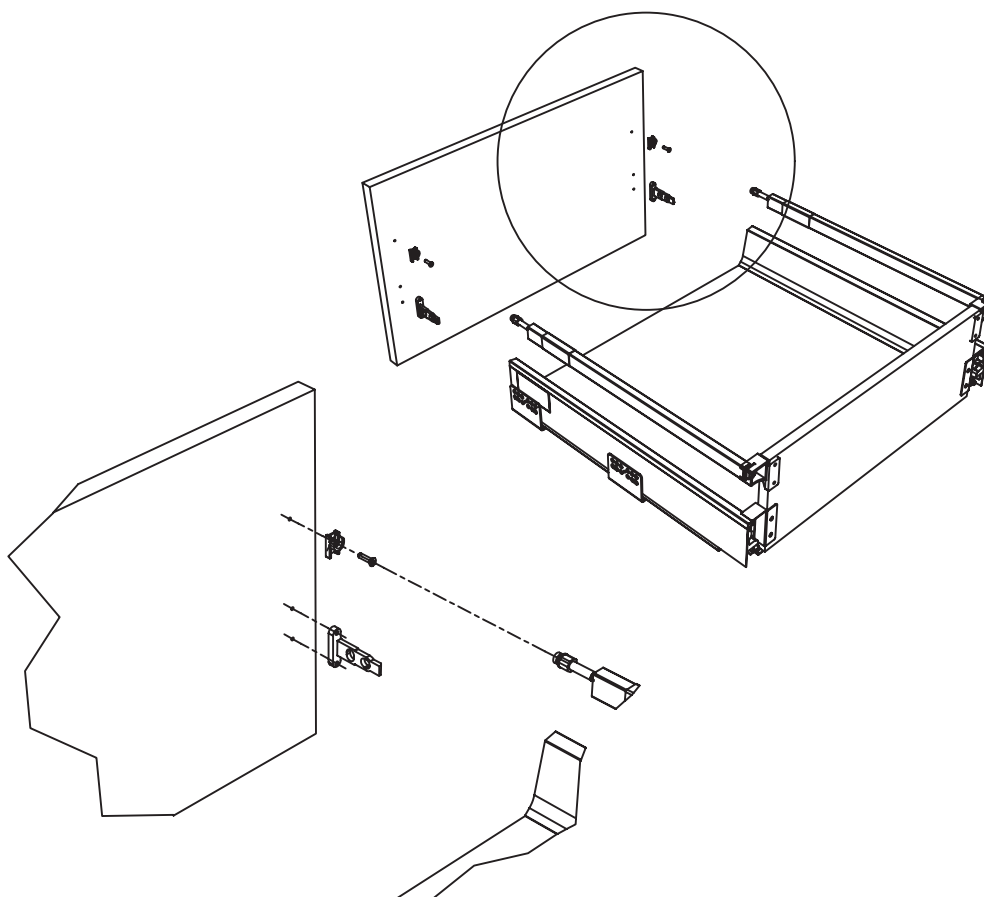

Важно: при установке рейлингов для крепления фасада нужно использовать саморезы из комплекта размером 3 x 16