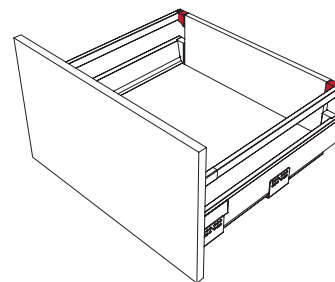

В комплект входит:

1. Рейлинг левый – 1 шт.
2. Рейлинг правый – 1 шт.
3. Крепление рейлинга к фасаду – 2шт.
4. Шуруп 3 x 16 – 2 шт.