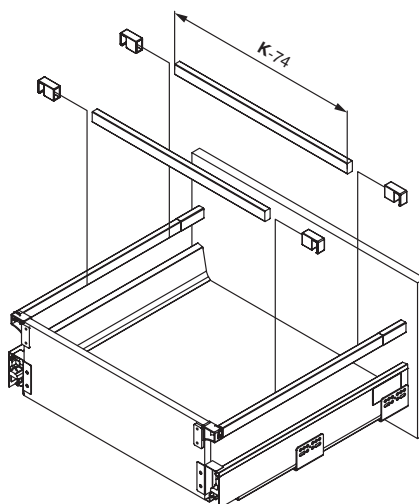

Strike комплект держателей поперечного рейлинга

артикул	материал	отделка	упаковка
M-STK.KFR.SC.0.WH	пластик	белая	1/200 компл.
M-STK.KFR.SC.0.GR	пластик	серая	1/200 компл.

К – внутренняя ширина каркаса