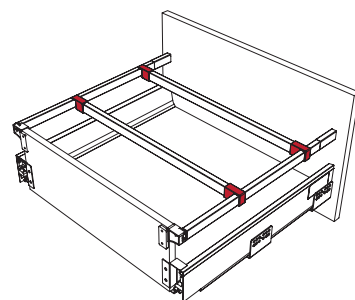

В комплект входит:

1. Рейлинг левый – 1 шт.
2. Рейлинг правый – 1 шт.
3. Крепление рейлинга к фасаду – 2шт.
4. Шуруп 3 x 16 – 2 шт.

Strike комплект креплений рейлингов, для задней стенки из ДСП

артикул	материал	цвет	упаковка
M-STK.KRB.100.0.WH	пластик	белый	1/200 компл.
M-STK.KRB.100.0.GR	пластик	серый	1/200 компл.

В комплект входит:

1. Крепление левое – 1 шт.
2. Крепление правое – 1 шт.
3. Шуруп 3,5 x 16 – 4 шт.

Strike поперечный рейлинг

артикул	длина, мм	материал	отделка	упаковка
M-STK.FRS.110.0.WH	1100	сталь	белая	1/60 шт.
M-STK.FRS.110.0.GR	1100	сталь	серая	1/60 шт.