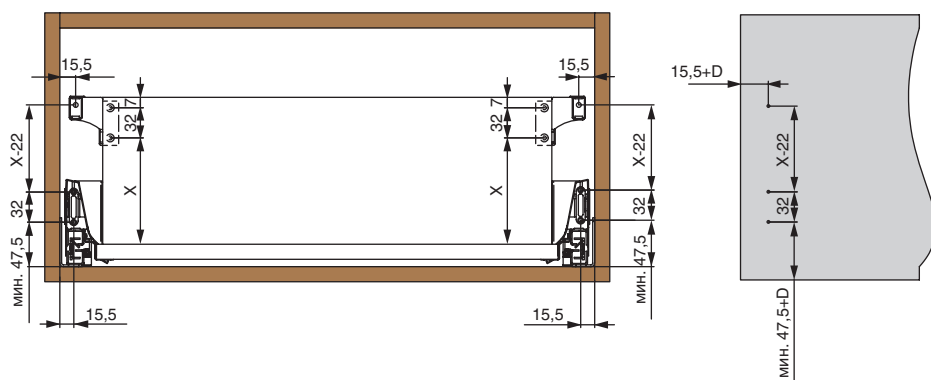

Монтажные размеры ящика и корпуса

Условные обозначения:

H – высота задней стенки $H = X + 39$
(при этом X не менее 95 мм.)

X – отступ от торца задней стенки до первого отверстия под крепление рейлинга

D – размер наложения фасада на боковую стенку каркаса

Установка рейлингов