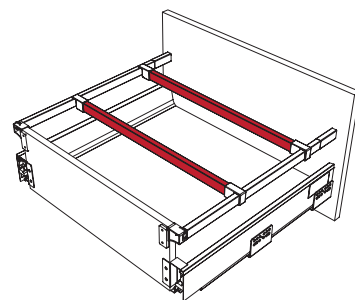

В комплект входит:

1. Рейлинг левый – 1 шт.
2. Рейлинг правый – 1 шт.
3. Крепление рейлинга к фасаду – 2шт.
4. Шуруп 3 x 16 – 2 шт.

Strike комплект креплений рейлингов, для задней стенки из ДСП

артикул	материал	цвет	упаковка
M-STK.KRB.100.0.WH	пластик	белый	1/200 компл.
M-STK.KRB.100.0.GR	пластик	серый	1/200 компл.

В комплект входит:

1. Крепление левое – 1 шт.
2. Крепление правое – 1 шт.
3. Шуруп 3,5 x 16 – 4 шт.

Strike поперечный рейлинг

артикул	длина, мм	материал	отделка	упаковка
M-STK.FRS.110.0.WH	1100	сталь	белая	1/60 шт.
M-STK.FRS.110.0.GR	1100	сталь	серая	1/60 шт.