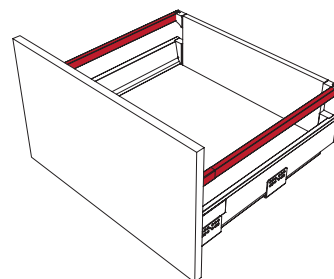

Strike комплект прямоугольных рейлингов

артикул	NL-номинальная длина	материал	отделка	упаковка
M-STK.KRS.350.1.WH	350	сталь / пластик	белая	1/60 компл.
M-STK.KRS.350.1.GR	350	сталь / пластик	серая	1/60 компл.
M-STK.KRS.400.1.WH	400	сталь / пластик	белая	1/60 компл.
M-STK.KRS.400.1.GR	400	сталь / пластик	серая	1/60 компл.
M-STK.KRS.450.1.WH	450	сталь / пластик	белая	1/60 компл.
M-STK.KRS.450.1.GR	450	сталь / пластик	серая	1/60 компл.
M-STK.KRS.500.1.WH	500	сталь / пластик	белая	1/60 компл.
M-STK.KRS.500.1.GR	500	сталь / пластик	серая	1/60 компл.

В комплект входит:

1. Рейлинг левый – 1 шт.
2. Рейлинг правый – 1 шт.
3. Крепление рейлинга к фасаду – 2шт.
4. Шуруп 3 x 16 – 2 шт.

Strike комплект креплений рейлингов, для задней стенки из ДСП

артикул	материал	цвет	упаковка
M-STK.KRB.100.0.WH	пластик	белый	1/200 компл.
M-STK.KRB.100.0.GR	пластик	серый	1/200 компл.

В комплект входит:

1. Крепление левое – 1 шт.
2. Крепление правое – 1 шт.
3. Шуруп 3,5 x 16 – 4 шт.