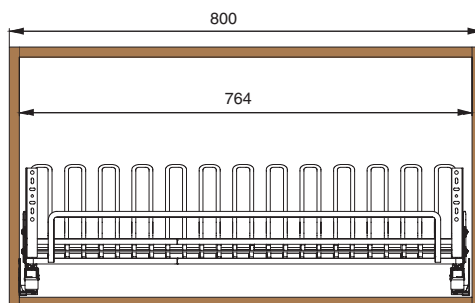

5703EY

сушка выдвижная в нижнюю базу с доводчиком

800

ширина каркаса

артикул	ДСП	ширина каркаса , мм	отделка	упаковка
5703EY/80-50PAR	16/18	800	орион серый	1 комплект

Основные характеристики:

крепление к фасаду в комплекте

ширина
базы

5703EY/80-50PAR

800

Комплектация:

- направляющие (1 комплект)
- крепление к фасаду (2 шт.)
- заглушка для крепления (2 шт.)
- решетка для тарелок (1 шт.)
- решетка для стаканов (1 шт.)
- рамка (1 шт.)
- поддон из алюминия (2 шт.)