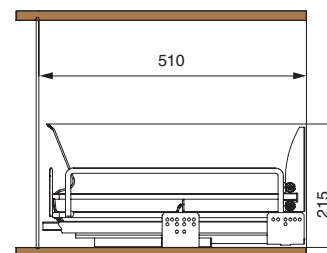

5703EY

сушка выдвижная в нижнюю базу с доводчиком

800

ширина каркаса

артикул	ДСП	ширина каркаса , мм	отделка	упаковка
5703EY/80-50PAR	16/18	800	орион серый	1 комплект

Основные характеристики:

крепление к фасаду в комплекте

ширина
базы

5703EY/80-50PAR

800

Комплектация:

- направляющие (1 комплект)
- крепление к фасаду (2 шт.)
- заглушка для крепления (2 шт.)
- решетка для тарелок (1 шт.)
- решетка для стаканов (1 шт.)
- рамка (1 шт.)
- поддон из алюминия (2 шт.)