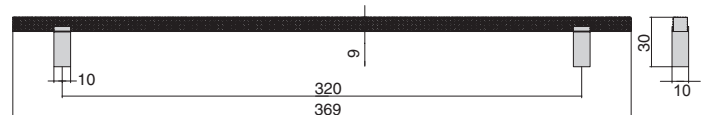

SCANDI

В скандинавском стиле

Италия

8.1175.0320.0903
ЗОЛОТО МАТОВОЕ

8.1175.0320.0911
платина

8.1175.0320.0252
черный матовый

артикул		материал	
8.1175.0320.0903	320	алюминий / замак	
8.1175.0320.0911	320	алюминий / замак	
8.1175.0320.0252	320	алюминий / замак	

ручка комплектуется винтами M4x25 – 2 шт.

Варианты отделки:

...0903
золото
матовое

...0911
платина

...0252
черный
матовый

Рекомендуемое сочетание:

арт.8.1177.0012.0903
золото матовое

арт.8.1177.0012.0911
платина

арт.8.1177.0012.0252
черный матовый

MAKMART
components and mechanisms for furniture industries

Москва

тел: +7 (495) 974-62-85,
974-62-86, 785-11-41,
785-11-45

факс: (495) 974-61-48

e-mail: contact@makmart.ru

www.makmart.com

www.makmart.ru

Логистический комплекс Наро-Фоминск
тел: +7 (495) 974-62-86

Логистический комплекс Мытищи
тел: +7 (495) 134-42-64, доб. 2

Логистический комплекс Юг
тел.: +7 (495) 134-42-64, доб. 1

Логистический комплекс Одинцово
тел.: +7 (495) 134-42-64, доб. 3

Челябинск (ЛК)
тел.: +7 (351) 211-23-13

Красноярск (ЛК)
тел.: +7 (391) 234-70-20 (многоканальный)

Уфа (ЛК)
тел.: +7 (347) 216-55-48

Воронеж (ЛК)
тел.: +7 (473) 233-23-40

Набережные Челны (СК)
тел.: +7 (8552) 91-55-48

Санкт-Петербург
тел:+7 (812) 606-68-55, 606-68-56,
606-68-57

Екатеринбург
тел: +7 (343) 359-29-90, 359-29-93

Ростов-на-Дону
тел: +7 (863) 201-73-48, 201-79-56,
201-81-82, 201-83-98

Новосибирск (ЛК)
тел: +7 (383) 314-79-99, 314-88-58

Казань
тел: +7 (843) 570-31-48, 570-31-78

Калининград
тел: +7 (4012) 605-407

Республика Казахстан, г. Алматы
тел.: +7 (727) 321-22-08,
+7(701)538-18-75

Дилерская сеть:

отсканируйте или кликните
на код, чтобы узнать телефон
дилера в Вашем регионе