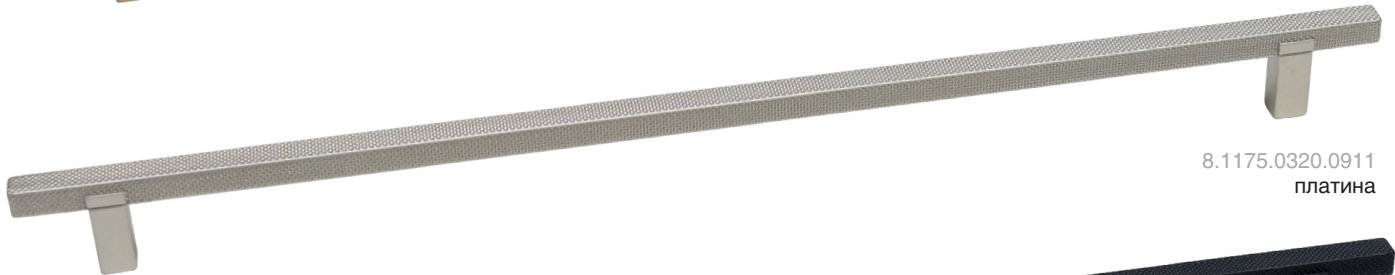

SCANDI

В скандинавском стиле

Италия

8.1175.0320.0903
ЗОЛОТО МАТОВОЕ

8.1175.0320.0911
платина

8.1175.0320.0252
черный матовый

артикул		материал	
8.1175.0320.0903	320	алюминий / замак	
8.1175.0320.0911	320	алюминий / замак	
8.1175.0320.0252	320	алюминий / замак	

ручка комплектуется винтами M4x25 – 2 шт.

Варианты отделки:

...0903
золото
матовое

...0911
платина

...0252
черный
матовый

Рекомендуемое сочетание:

арт.8.1177.0012.0903
золото матовое

арт.8.1177.0012.0911
платина