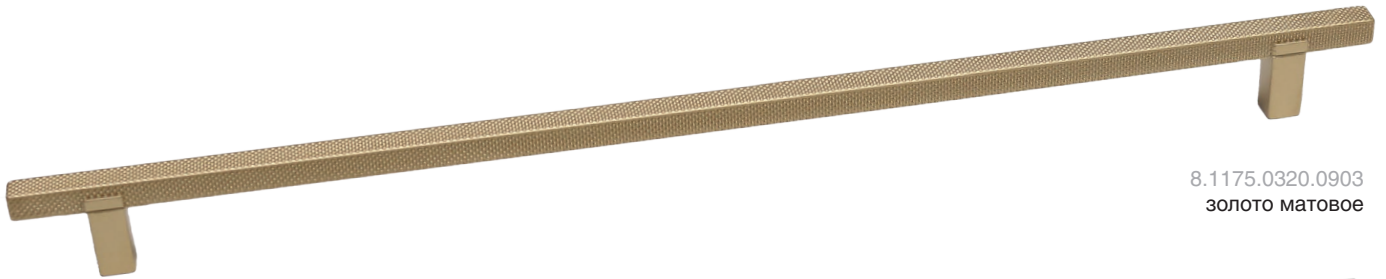

SCANDI

В скандинавском стиле

Италия

8.1175.0320.0903
ЗОЛОТО МАТОВОЕ

8.1175.0320.0911
платина

8.1175.0320.0252
черный матовый

артикул		материал	
8.1175.0320.0903	320	алюминий / замак	
8.1175.0320.0911	320	алюминий / замак	
8.1175.0320.0252	320	алюминий / замак	

ручка комплектуется винтами M4x25 – 2 шт.

Варианты отделки:

...0903
золото
матовое

...0911
платина

...0252
черный
матовый

Рекомендуемое сочетание:

арт.8.1177.0012.0903
золото матовое

арт.8.1177.0012.0911
платина