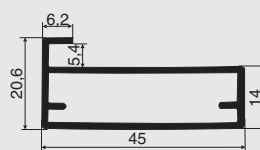

Рекомендуемое сочетание:

профили HE.956+2, HE.920-05, HE.922B-45, HE.922B-50, 010081.L410.51

HE.956A+2