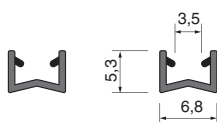

## УПЛОТНИТЕЛЬ ПЛАСТИКОВЫЙ ДЛЯ СТЕКЛА

**V0314R102 уплотнитель пластиковый для стекла 4мм**

артикул	длина, мм.	материал	отделка	упаковка, шт.
U0040001	4000	ПВХ	транспарент	1

**V0445C53U уплотнитель пластиковый для стекла 4мм**