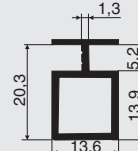

### Рекомендуемое сочетание:

профили HE.956+2, HE.920-05, HE.922B-45, HE.922B-50, 010081.L410.51

HE.956A+2

HE.920-05

HE.922B-50

010081.L410.51