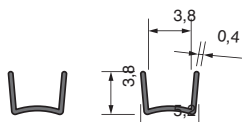

## УПЛОТНИТЕЛЬ ПЛАСТИКОВЫЙ ДЛЯ СТЕКЛА

**V0314R102 уплотнитель пластиковый для стекла 4мм**

артикул	длина, мм.	материал	отделка	упаковка, шт.
U0040001	4000	ПВХ	транспарент	1

**V0445C53U уплотнитель пластиковый для стекла 4мм**