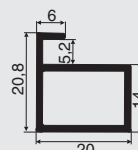

МАКМАРТ

представляет

УПЛОТНИТЕЛЬ ПЛАСТИКОВЫЙ ДЛЯ СТЕКЛА

артикул	длина, мм.	материал	отделка	упаковка, шт.
U0040001	4000	ПВХ	транспарент	1

артикул	длина, мм.	материал	отделка	упаковка, шт.
U0040002	4000	ПВХ	транспарент	1

артикул	длина, мм.	материал	отделка	упаковка, шт.
U0040003	4000	ПВХ	транспарент	1

Рекомендуемое сочетание:

профили HE.956+2, HE.920-05, HE.922B-45, HE.922B-50, 010081.L410.51

HE.920-05

Рекомендуемое сочетание:

профиль HE.922A

Рекомендуемое сочетание:

профили HE.951, HE.951A, PR.200178/78, HE.954

МАКМАРТ
components and mechanisms for furniture industries

Логистический комплекс Мытищи
г. Мытищи, ул. 1-я Новая, стр. 57
тел: (495) 582-20-01, 582-20-27,
582-21-07, 592-12-92
e-mail: contact.mitischi@makmart.ru

Логистический комплекс Юг
Ленинский район, село Молоково,
территория ОАО «Молоково-Зоветснаб»
тел.: +7 (498) 540-25-63, 540-25-64
e-mail: contact.south@makmart.ru

Санкт-Петербург
тел: +7 (812) 606-68-55, 606-68-56,
606-68-57

Екатеринбург
тел: +7 (343) 359-29-90, 359-29-93

Ростов-на-Дону
тел: +7 (863) 278-89-41, 278-89-42

Новосибирск
тел: +7 (383) 314-79-99, 314-88-58

Казань
тел: +7 (843) 570-31-48, 570-31-78

Калининград
тел: +7 (4012) 605-407

Москва
тел: +7 (495) 974-62-85, 974-62-86,
974-62-87, 785-11-41, 785-11-45
факс: (495) 974-61-48
e-mail: contact@makmart.ru
www.makmart.ru
онлайн-каталог
www.katalog.makmart.ru

Армавир: +7 (86137) 217-62, 556-05,
+7 (8918) 190-48-11
Вологда: +7 (8172) 53-82-74
Вологда: +7 (8172) 78-77-76, 78-77-01
Воронеж: +7 (473) 2-610-810, 2-392-392
Владивосток: +7 (423) 234-1001
Иркутск: +7 (3952) 50-33-77, 50-33-88