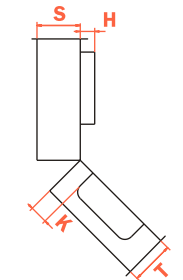

НОВИНКИ СКЛАДСКОЙ ПРОГРАММЫ

петли SALICE – серия 700 SILENTIA

SALICE

110°
16
13,5
:
-1,5 +4,5
+2 /-2
+2,8
-0,5 +2,8
150

3-6

. C7A6ED9
30°

. C7A6TD9
30°

. C7A6MD9
45°

. C7A6VD9
45°

. C7A6MD9AC
45°

НОВИНКИ СКЛАДСКОЙ ПРОГРАММЫ

петли SALICE – серия 700 SILENTIA

SALICE

110°
16
13,5
:
:
-1,5
+2 /-2 +4,5
+2,8
-0,5 +2,8
150

. = 61
. = 70

3-6