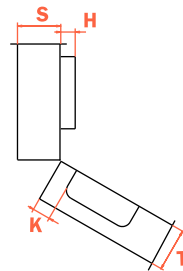

НОВИНКИ СКЛАДСКОЙ ПРОГРАММЫ

петли SALICE – серия 700 SILENTIA

SALICE

110°
16
13,5
:
-1,5 +4,5
+2 /-2
+2,8
-0,5 +2,8
150

3-6

. C7A6ED9
30°

. C7A6TD9
30°

. C7A6MD9
45°

. C7A6VD9
45°

. C7A6MD9AC
45°

НОВИНКИ СКЛАДСКОЙ ПРОГРАММЫ

петли SALICE – серия 700 SILENTIA

SALICE

110°
16
13,5
:
:
-1,5
+2 /-2 +4,5
+2,8
-0,5 +2,8
150

. = 61
. = 70

3-6