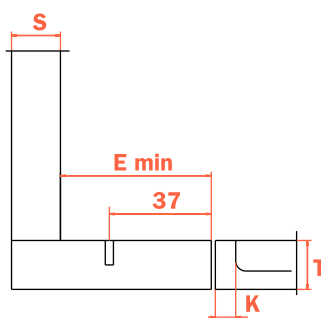

НОВИНКИ СКЛАДСКОЙ ПРОГРАММЫ

петли SALICE – серия 700 SILENTIA

SALICE

110°
16
13,5
:
-1,5 +4,5
+2 /-2
+2,8
-0,5 +2,8
150

3-6

. C7A6ED9
30°

. C7A6TD9
30°

. C7A6MD9
45°

. C7A6VD9
45°

. C7A6MD9AC
45°

НОВИНКИ СКЛАДСКОЙ ПРОГРАММЫ

петли SALICE – серия 700 SILENTIA

SALICE

110°
16
13,5
:
:
-1,5
+2 /-2 +4,5
+2,8
-0,5 +2,8
150

. = 61
. = 70

3-6

. C7A6ND9AC

110°
16
13,5
:
:
-1,5
+2 /-2 +4,5
+2,8
150

3-8

. C7A6ND9