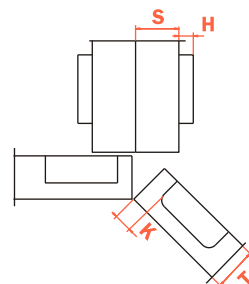

НОВИНКИ СКЛАДСКОЙ ПРОГРАММЫ

петли SALICE – серия 700 SILENTIA

SALICE

110°
16
13,5
:
-1,5 +4,5
+2 /-2
+2,8
-0,5 +2,8
150

3-6

. C7A6ED9
30°

. C7A6TD9
30°

. C7A6MD9
45°

. C7A6VD9
45°

. C7A6MD9AC
45°

НОВИНКИ СКЛАДСКОЙ ПРОГРАММЫ

петли SALICE – серия 700 SILENTIA

SALICE

110°
16
13,5
:
:
-1,5
+2 /-2 +4,5
+2,8
-0,5 +2,8
150

. = 61
. = 70

3-6