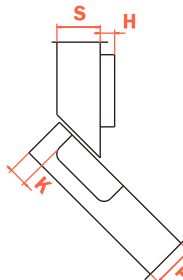

НОВИНКИ СКЛАДСКОЙ ПРОГРАММЫ

петли SALICE – серия 700 SILENTIA

SALICE

110°
16
13,5
:
-1,5 +4,5
+2 /-2
+2,8
-0,5 +2,8
150

3-6

. C7A6ED9
30°

. C7A6TD9
30°

. C7A6MD9
45°

. C7A6VD9
45°

. C7A6MD9AC
45°

НОВИНКИ СКЛАДСКОЙ ПРОГРАММЫ

петли SALICE – серия 700 SILENTIA

SALICE

110°
16
13,5
:
:
-1,5
+2 /-2 +4,5
+2,8
-0,5 +2,8
150

. = 61
. = 70

3-6