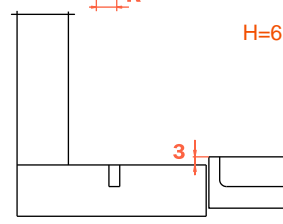

. = 61
. = 70

3-6

. C7A6ND9AC