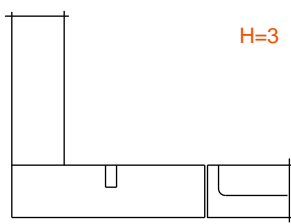

. = 61
. = 70

3-6

. C7A6ND9AC