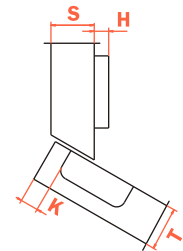

НОВИНКИ СКЛАДСКОЙ ПРОГРАММЫ

петли SALICE – серия 700 SILENTIA

SALICE

110°
16
13,5
:
-1,5 +4,5
+2 /-2
+2,8
-0,5 +2,8
150

3-6

. C7A6ED9
30°

. C7A6TD9
30°

. C7A6MD9
45°

. C7A6VD9
45°

. C7A6MD9AC
45°

НОВИНКИ СКЛАДСКОЙ ПРОГРАММЫ

петли SALICE – серия 700 SILENTIA

SALICE

110°
16
13,5
:
:
-1,5
+2 /-2 +4,5
+2,8
-0,5 +2,8
150

. = 61
. = 70

3-6