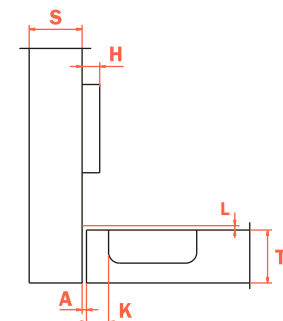

	T=	16	17	18	19	20	21	22	23	24	25	26
K=3	L=	0,0	0,0	0,0	0,0	0,0	0,0	0,0	0,2	0,4	0,6	0,9
K=4	L=	0,0	0,0	0,0	0,3	0,5	0,7	0,9	1,1	1,4	1,6	1,8
K=5	L=	0,6	0,8	1,0	1,2	1,5	1,7	1,9	2,1	2,4	2,6	2,8
K=6	L=	1,5	1,8	2,0	2,0	2,4	2,7	2,9	3,1	3,3	3,6	3,8

D.

. C7A6AD9
110°

. C7A6GD9
110°

. C7A6PD9
110°

НОВИНКИ СКЛАДСКОЙ ПРОГРАММЫ

петли SALICE – серия 700 SILENTIA

SALICE

155°
16
13,5
:
:
-1,5 +4,5
+2 /-2
+2,8
-0,5 +2,8
100

- 16-22
-
-
()) (3-8

	T=	15	16	18	20	22
K=3	=	0,0	0,0	0,0	0,3	1,2
K=4	=	0,0	0,0	0,4	0,4	1,3
K=5	=	0,0	0,0	0,1	0,5	1,6
K=6	=	0,0	0,0	0,1	1,2	3,0
K=7	=	0,0	0,0	0,1	0,7	2,5
K=8	=	0,0	0,0	0,0	0,6	1,9

D.

. C2AMAD9
155°