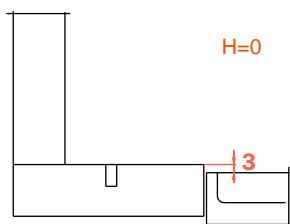

. = 61
. = 70

3-6

. C7A6ND9AC