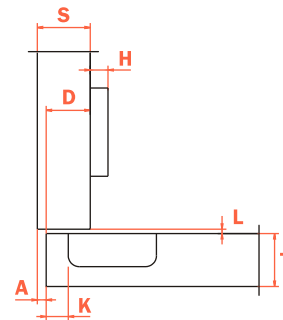

	T=	16	17	18	19	20	21	22	23	24	25	26
K=3	L=	0,0	0,0	0,0	0,0	0,0	0,0	0,0	0,2	0,4	0,6	0,9
K=4	L=	0,0	0,0	0,0	0,3	0,5	0,7	0,9	1,1	1,4	1,6	1,8
K=5	L=	0,6	0,8	1,0	1,2	1,5	1,7	1,9	2,1	2,4	2,6	2,8
K=6	L=	1,5	1,8	2,0	2,0	2,4	2,7	2,9	3,1	3,3	3,6	3,8

D.

. C7A6AD9
110°

. C7A6GD9
110°

. C7A6PD9
110°

НОВИНКИ СКЛАДСКОЙ ПРОГРАММЫ

петли SALICE – серия 700 SILENTIA

SALICE

155°
16
13,5
:
:
-1,5 +4,5
+2 /-2
+2,8
-0,5 +2,8
100

- 16-22
-
-
()) (3-8

	T=	15	16	18	20	22
K=3	=	0,0	0,0	0,0	0,3	1,2
K=4	=	0,0	0,0	0,4	0,4	1,3
K=5	=	0,0	0,0	0,1	0,5	1,6
K=6	=	0,0	0,0	0,1	1,2	3,0
K=7	=	0,0	0,0	0,1	0,7	2,5
K=8	=	0,0	0,0	0,0	0,6	1,9

D.

. C2AMAD9
155°