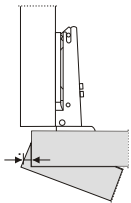

НОВИНКИ СКЛАДСКОЙ ПРОГРАММЫ

петли SALICE – серия 700 SILENTIA

SALICE

155°
16
13,5
:
:
-1,5 +4,5
+2 /-2
+2,8
-0,5 +2,8
100

- 16-22
-
-
( )) (3-8

	T=	15	16	18	20	22
K=3	=	0,0	0,0	0,0	0,3	1,2
K=4	=	0,0	0,0	0,4	0,4	1,3
K=5	=	0,0	0,0	0,1	0,5	1,6
K=6	=	0,0	0,0	0,1	1,2	3,0
K=7	=	0,0	0,0	0,1	0,7	2,5
K=8	=	0,0	0,0	0,0	0,6	1,9

D.

. C2AMAD9
155°