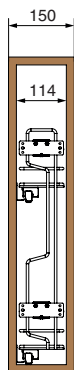

Основные характеристики:

сетки могут быть установлены в верхние базы шириной 150 мм

сетки комплектуются направляющими 90% выдвигаемыми SALICE Futura

для ухода используйте только воду и нейтральные моющие средства (нельзя использовать абразивные вещества и материалы)

регулировка фасада в 3-х направлениях

нагрузка 25 кг

ширина
базы

150

10L02/15-28PCR