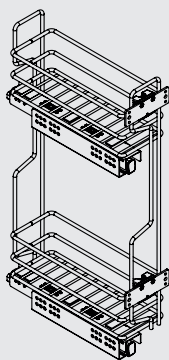

Основные характеристики:

сетки могут быть установлены в верхние базы шириной 150 мм

сетки комплектуются направляющими 90% выдвигаемыми SALICE Futura

для ухода используйте только воду и нейтральные моющие средства (нельзя использовать абразивные вещества и материалы)

регулировка фасада в 3-х направлениях

нагрузка 25 кг

ширина
базы

150

10L02/15-28PCR