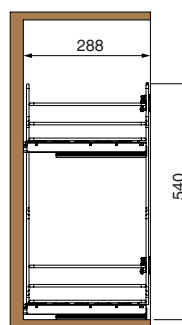

Основные характеристики:

сетки могут быть установлены в верхние базы шириной 150 мм

сетки комплектуются направляющими 90% выдвигаемыми SALICE Futura

для ухода используйте только воду и нейтральные моющие средства (нельзя использовать абразивные вещества и материалы)

регулировка фасада в 3-х направлениях

нагрузка 25 кг

ширина
базы

150

10L02/15-28PCR