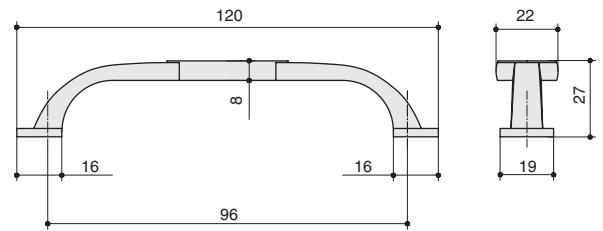

КОЛЛЕКЦИЯ

Классика

артикул		материал	
M274.96.COF	96	замак	25

комплектуется винтами M4x25 – 2 шт.

РЕКОМЕНДУЕМОЕ СОЧЕТАНИЕ:

MAKMART

Москва

тел: +7 (495) 974-62-85,
974-62-86, 785-11-41,
785-11-45

факс: (495) 974-61-48

e-mail: contact@makmart.ru

www.makmart.ru

Логистический комплекс Мытищи

тел: +7 (495) 134-42-64, доб. 2

Логистический комплекс Юг

тел: +7 (495) 134-42-64, доб. 1

Красноярск (ЛК)

тел.: +7 (391) 234-70-20

Набережные Челны (СК)

тел.: +7 (347) 216-55-48

Уфа (ЛК)

тел.: +7 (347) 216-55-48

Челябинск (ЛК)

тел.: +7 (351) 211-23-13

Санкт-Петербург

тел: +7 (812) 606-68-55/56/57

Екатеринбург

тел: +7 (343) 359-29-90/93

Ростов-на-Дону

тел: +7 (863) 278-89-41/42

Новосибирск

тел: +7 (383) 314-79-99, 314-88-58

Казань

тел: +7 (843) 570-31-48/78

Калининград

тел: +7 (4012) 605-407

Воронеж

тел: +7 (473) 233-23-40

Республика Казахстан

Алматы

тел: +7 (727) 318-75-60,
+7 (701) 538-18-75

Астана

тел: +7 (701) 035-57-25

www.makmart.com

Дилер МАКМАРТ

в Вашем городе

Дилерская сеть:

отсканируйте или кликните
на код, чтобы узнать телефон
дилера в Вашем регионе