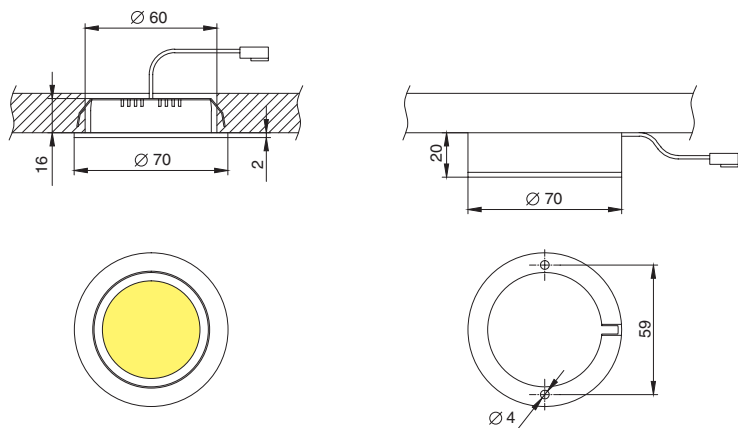

Череповец: +7 (8202) 28-93-63, 28-13-53

Ярославль: +7 (4852) 45-93-83, 20-82-08

ГАБАРИТНЫЕ И УСТАНОВОЧНЫЕ РАЗМЕРЫ

СХЕМА МОНТАЖА

1. Врезной вариант

2. Накладной вариант с расширителем HW.008.005

РЕКОМЕНДАЦИИ ПО ПОДКЛЮЧЕНИЮ