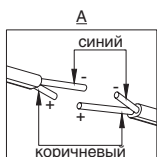

Соединение проводов вы можете произвести скруткой с последующим изолированием полученного соединения с помощью термоусадки или изолянты.

ПОДБОР АКСЕССУАРОВ В ЗАВИСИМОСТИ ОТ ВАРИАНТОВ ПОДКЛЮЧЕНИЯ

провод сетевой	источник питания	блок распределительный	светильники
артикул	артикул	артикул / количество разъемов	макс. кол-во подключений
HW.010.021	SNP6-350IFP	HW.010.013 / 4	2
	SNP12-350IFP		4