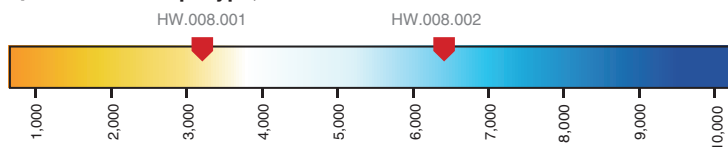

Цветовая температура, К

В комплект входит:

- светильник с проводом 2000 мм и коннектором L 822 M

Информация для заказа:

- расширители, источники питания, блоки распределительные заказываются отдельно

АКСЕССУАРЫ

HW.008.005

Расширитель для LED Luna 1 и LED Luna 2, отделка алюминий

SNP6-350IFP

Источник питания 6W, 200-240V/350mA

SNP12-350IFP

Источник питания 12W, 200-240V/350mA

HW.010.021

Провод сетевой 2000 мм с вилкой Europlug

HW.010.013

Блок распределительный L803-SC на 4 подключения, с проводом 200 мм и 3 перемычками

МАКМАРТ

components and mechanisms for furniture industries

Логистический комплекс Мытищи

г.Мытищи, ул. 1-я Новая, стр. 57
тел: (495) 582-20-01, 582-20-27,
582-21-07, 592-12-92
e-mail: contact.mitschi@makmart.ru

Логистический комплекс Юг

Ленинский район, село Молоково,
территория ОАО «Молоково-Зооветснаб»
тел.: +7 (498) 540-25-63, 540-25-64
e-mail: contact.south@makmart.ru

Санкт-Петербург

тел:+7 (812) 606-68-55, 606-68-56,
606-68-57

Екатеринбург

тел: +7 (343) 359-29-90, 359-29-93

Ростов-на-Дону

тел: +7 (863) 278-89-41, 278-89-42

Новосибирск

тел: +7 (383) 314-79-99, 314-88-58

Казань

тел: +7 (843) 570-31-48, 570-31-78

Калининград

тел: +7 (4012) 605-407

Москва

тел: +7 (495) 974-62-85, 974-62-86,
974-62-87, 785-11-41, 785-11-45
факс: (495) 974-61-48
e-mail: contact@makmart.ru

www.makmart.ru

онлайн-каталог

www.katalog.makmart.ru

Вологда: +7 (8172) 53-82-74

Вологда: +7 (8172) 78-77-76, 78-77-01

Воронеж: +7 (473) 2-610-810, 2-392-392

Владивосток: +7 (423) 234-1001

Иркутск: +7 (3952) 50-33-77, 50-33-88

Иваново: +7 (4932) 35-33-34, 35-33-35

Краснодар: +7 (861) 239-79-04, 239-69-00

Кострома: +7 (4942) 37-01-81, 45-36-11

Красноярск: +7 (391) 272-67-55

Минск: +375 (17) 385-23-92

Нижний Новгород: +7 (831) 272-17-80

Новороссийск: +7 (8617) 269-022

Пятигорск: +7 (87961) 62-777, 61-061

Пермь: +7 (342) 261-04-86, 282-26-49

Рязань: +7 (4912) 38-90-03, 34-80-61

Самара: +7 (846) 977-75-37, 977-75-47

Саратов: +7 (8452) 75-17-38, 75-06-16

Ставрополь: +7 (8652) 94-71-59,

+7 (928) 444-19-36

Тула: +7 (4872) 70-06-86, 38-54-94

Тольятти: +7 (8482) 69-50-27, 69-50-29/30

Уральск: +7 (7112) 54-24-12

Уфа: +7 (347) 246-46-04/08, 298-50-28

Хабаровск: +7 (4212) 454-604, 941-284

Череповец: +7 (8202) 28-93-63, 28-13-53

Ярославль: +7 (4852) 45-93-83, 20-82-08