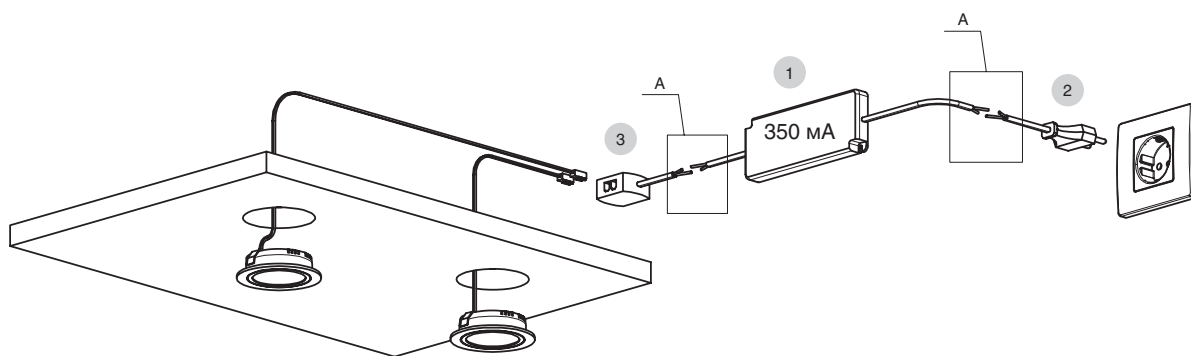

Череповец: +7 (8202) 28-93-63, 28-13-53

Ярославль: +7 (4852) 45-93-83, 20-82-08

ГАБАРИТНЫЕ И УСТАНОВОЧНЫЕ РАЗМЕРЫ

СХЕМА МОНТАЖА

1. Врезной вариант

2. Накладной вариант с расширителем HW.008.005

РЕКОМЕНДАЦИИ ПО ПОДКЛЮЧЕНИЮ