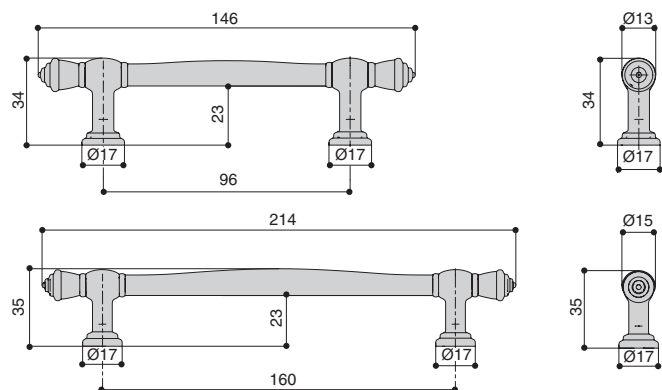

ENGLAND

В английском стиле

SY4482 0096 GL
ЗОЛОТО ГЛЯНЕЦ

SY4482 0160 GL
ЗОЛОТО ГЛЯНЕЦ

SY4482 0160 PN
НИКЕЛЬ ГЛЯНЕЦ

артикул		материал	
SY4482 0096 GL	96	замак	
SY4482 0160 GL	160	замак	
SY4482 0160 PN	160	замак	