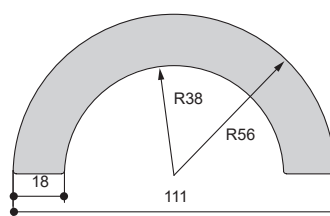

MODERN

В современном стиле

артикул		материал	
M2294.096.BB	96	замак	
M2294.096.GP	96	замак	
M2294.096.MB	96	замак	

комплектуются винтами M4x25 – 2 шт.

Варианты отделки:

MAKMART
components and mechanisms for furniture industries

Москва

тел.: +7 (495) 974-62-85,
974-62-86, 785-11-41,
785-11-45

факс: (495) 974-61-48

e-mail: contact@makmart.ru

www.makmart.com

www.makmart.ru

Логистический комплекс Наро-Фоминск
тел.: +7 (495) 974-62-86

Логистический комплекс Мытищи
тел.: +7 (495) 134-42-64, доб. 2

Логистический комплекс Юг
тел.: +7 (495) 134-42-64, доб. 1

Логистический комплекс Одинцово
тел.: +7 (495) 134-42-64, доб. 3

Логистический комплекс Химки
тел.: +7 (495) 134-42-64, доб. 4

Челябинск (ЛК)
тел.: +7 (351) 211-23-13

Красноярск (ЛК)
тел.: +7 (391) 234-70-20 (многоканальный)

Уфа (ЛК)
тел.: +7 (347) 216-55-48

Воронеж (ЛК)
тел.: +7 (473) 233-23-40

Санкт-Петербург
тел.: +7 (812) 606-68-55, 606-68-56, 606-68-57

Екатеринбург (ЛК)
тел.: +7 (343) 359-29-90, 359-29-93

Ростов-на-Дону
тел.: +7 (863) 201-73-48, 201-79-56,

Новосибирск (ЛК)
тел.: +7 (383) 314-79-99, 314-88-58

Казань
тел.: +7 (843) 212-07-45, 212-07-46

Калининград
тел.: +7 (4012) 605-407

Республика Казахстан, г. Алматы
тел.: +7 (727) 321-22-08,
+7(701) 538-18-75

Дилерская сеть:

отсканируйте или кликните
на код, чтобы узнать телефон
дилера в Вашем регионе