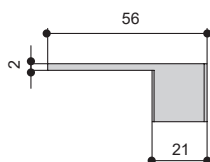

Варианты отделки:

...BB
ЗОЛОТО
шлифованное

...GP
ЗОЛОТО
глянец

...MB
ЧЕРНЫЙ
матовый

MAKMART
components and mechanisms for furniture industries

Москва

тел.: +7 (495) 974-62-85,
974-62-86, 785-11-41,
785-11-45