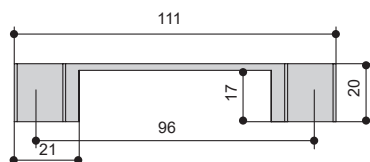

Варианты отделки:

...BB
ЗОЛОТО
шлифованное

...GP
ЗОЛОТО
глянец

...MB
ЧЕРНЫЙ
матовый

MAKMART
components and mechanisms for furniture industries

Москва

тел.: +7 (495) 974-62-85,
974-62-86, 785-11-41,
785-11-45