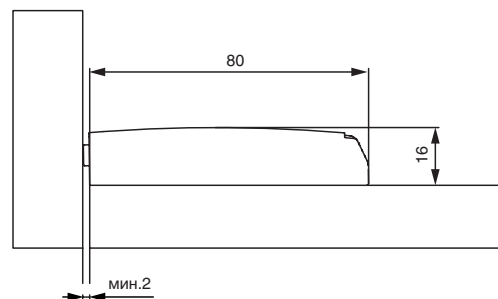

T-Push 38 защелка накладная с амортизатором

артикул	материал	цвет	упаковка
MPO.T1.BEL.GL.0	пластик	светло – серый	50 / 200 компл.
MPO.T1.BEL.OG.0	пластик	орион серый	50 / 200 компл.