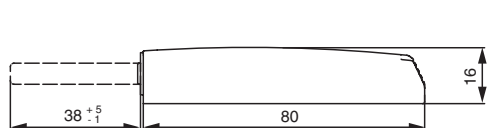

МАКМАРТ

T-PUSH 38 ЗАЩЕЛКИ НАКЛАДНЫЕ С АМОРТИЗАТОРОМ

T-Push 38 защелка накладная с амортизатором

артикул	материал	цвет	упаковка
MPO.T1.BEL.GL.0	пластик	светло – серый	50 / 200 компл.
MPO.T1.BEL.OG.0	пластик	орион серый	50 / 200 компл.

Комплект поставки:

- база ..... 1 шт.
- защелка ..... 1 шт.
- корпус ..... 1 шт.
- шуруп 4x16..... 3 шт.

МАКМАРТ

Москва

тел: +7 (495) 974-62-85,
974-62-86, 785-11-41,
785-11-45

факс: (495) 974-61-48

e-mail: contact@makmart.ru

www.makmart.com

www.makmart.ru

Логистический комплекс Наро-Фоминск
тел.: +7 (495) 974-62-86

Логистический комплекс Мытищи
тел.: +7 (495) 134-42-64, доб. 2

Логистический комплекс Юг
тел.: +7 (495) 134-42-64, доб. 1

Логистический комплекс Одинцово
тел.: +7 (495) 134-42-64, доб. 3

Логистический комплекс Химки
тел.: +7 (495) 134-42-64, доб. 4

Челябинск (ЛК)
тел.: +7 (351) 211-23-13

Красноярск (ЛК)
тел.: +7 (391) 234-70-20 (многоканальный)

Уфа (ЛК)
тел.: +7 (347) 216-55-48

Воронеж (ЛК)
тел.: +7 (473) 233-23-40

Санкт-Петербург
тел.: +7 (812) 606-68-55, 606-68-56, 606-68-57

Екатеринбург
тел.: +7 (343) 359-29-90, 359-29-93

Ростов-на-Дону
тел.: +7 (863) 201-73-48, 201-79-56

Новосибирск (ЛК)
тел.: +7 (383) 314-79-99, 314-88-58

Казань
тел.: +7 (843) 212-07-45, 212-07-46

Калининград
тел.: +7 (4012) 605-407

Республика Казахстан, г. Алматы
тел.: +7 (727) 321-22-08,
+7(701)538-18-75

Дилерская сеть:

отсканируйте или кликните
на код, чтобы узнать телефон
дилера в Вашем регионе