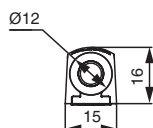

МАКМАРТ

T-PUSH 38 ЗАЩЕЛКИ НАКЛАДНЫЕ С АМОРТИЗАТОРОМ

T-Push 38 защелка накладная с амортизатором

артикул	материал	цвет	упаковка
MPO.T1.BEL.GL.0	пластик	светло – серый	50 / 200 компл.
MPO.T1.BEL.OG.0	пластик	орион серый	50 / 200 компл.

Комплект поставки:

- база ..... 1 шт.
- защелка ..... 1 шт.
- корпус ..... 1 шт.
- шуруп 4x16..... 3 шт.

МАКМАРТ

Москва

тел: +7 (495) 974-62-85,
974-62-86, 785-11-41,
785-11-45

факс: (495) 974-61-48

e-mail: contact@makmart.ru

www.makmart.com

www.makmart.ru

Логистический комплекс Наро-Фоминск
тел.: +7 (495) 974-62-86

Логистический комплекс Мытищи
тел.: +7 (495) 134-42-64, доб. 2

Логистический комплекс Юг
тел.: +7 (495) 134-42-64, доб. 1

Логистический комплекс Одинцово
тел.: +7 (495) 134-42-64, доб. 3

Логистический комплекс Химки
тел.: +7 (495) 134-42-64, доб. 4

Челябинск (ЛК)
тел.: +7 (351) 211-23-13

Красноярск (ЛК)
тел.: +7 (391) 234-70-20 (многоканальный)

Уфа (ЛК)
тел.: +7 (347) 216-55-48

Воронеж (ЛК)
тел.: +7 (473) 233-23-40

Санкт-Петербург
тел.: +7 (812) 606-68-55, 606-68-56, 606-68-57

Екатеринбург
тел.: +7 (343) 359-29-90, 359-29-93

Ростов-на-Дону
тел.: +7 (863) 201-73-48, 201-79-56

Новосибирск (ЛК)
тел.: +7 (383) 314-79-99, 314-88-58

Казань
тел.: +7 (843) 212-07-45, 212-07-46

Калининград
тел.: +7 (4012) 605-407

Республика Казахстан, г. Алматы
тел.: +7 (727) 321-22-08,
+7(701)538-18-75

Дилерская сеть:

отсканируйте или кликните
на код, чтобы узнать телефон
дилера в Вашем регионе