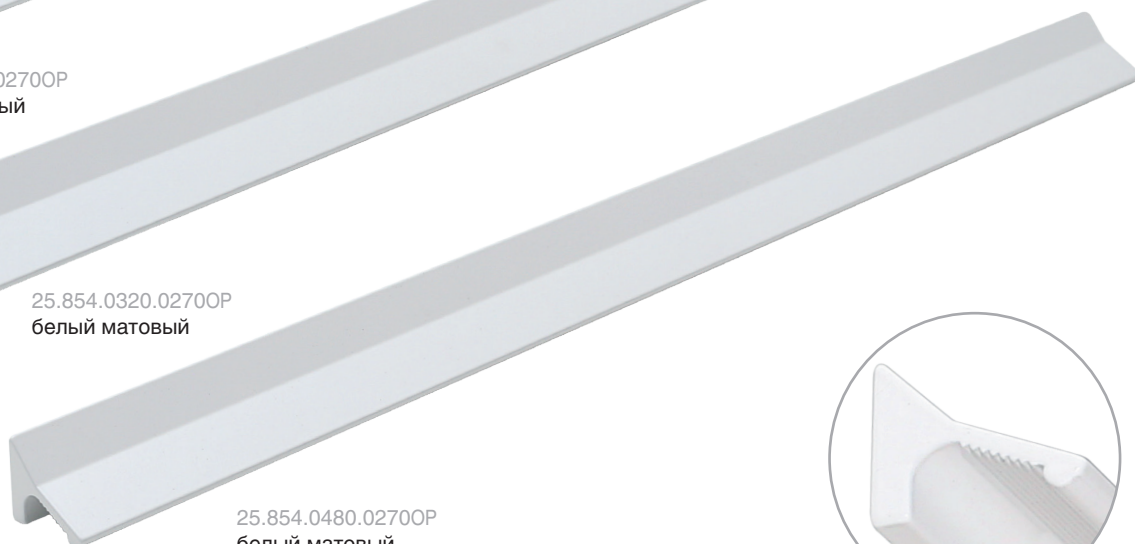

OVERHEAD

накладные ручки

Италия

25.854.0160.02700P
белый матовый

25.854.0320.02700P
белый матовый

25.854.0480.02700P
белый матовый

артикул		материал	
25.854.0160.02700P	160	алюминий	
25.854.0320.02700P	320	алюминий	
25.854.0480.02700P	480	алюминий	

Варианты отделки:

...0903
отделка
золото матовое

...0252
отделка
черная

...02700P
отделка
белая

* комплектуется винтами M4x25 – 2 шт.