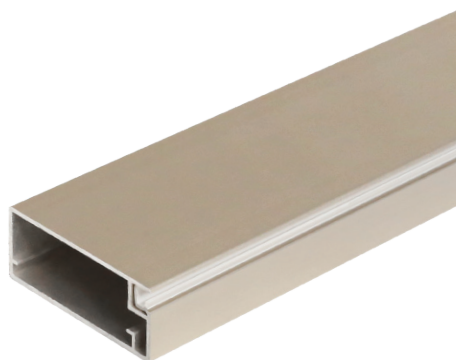

МАКМАРТ

ПРОФИЛЬ РАМОЧНЫЙ R2505 С УПЛОТНИТЕЛЕМ, ШАМПАНЬ ШЛИФОВАННАЯ