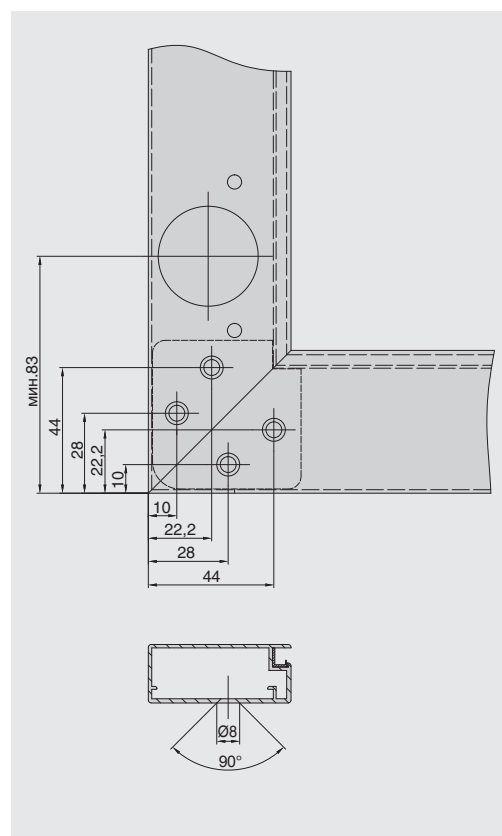

Рекомендуемое сочетание:

арт. 2000.SQ.Z3
сборочный уголок для профилей R2505, R2556

арт. M4x8
винт M4x8мм для сборочных уголков, головка потай