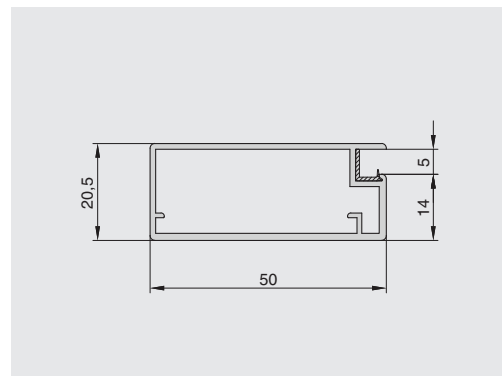

МАКМАРТ

ПРОФИЛЬ РАМОЧНЫЙ R2505 С УПЛОТНИТЕЛЕМ, ШАМПАНЬ ШЛИФОВАННАЯ

Италия

профиль рамочный R2505 с уплотнителем

артикул	длина	материал	отделка	упаковка, шт.
R2505G.45S.L41	4100	алюминий	шампань шлифованная	1/10

Рекомендуемое сочетание:

МАКМАРТ

Москва

тел.: +7 (495) 974-62-85,
974-62-86, 785-11-41,
785-11-45

факс: (495) 974-61-48

e-mail: contact@makmart.ru

www.makmart.com

www.makmart.ru

Логистический комплекс Наро-Фоминск

тел.: +7 (495) 974-62-86

Логистический комплекс Мытищи

тел.: +7 (495) 134-42-64, доб. 2

Логистический комплекс Юг

тел.: +7 (495) 134-42-64, доб. 1

Логистический комплекс Одинцово

тел.: +7 (495) 134-42-64, доб. 3

Логистический комплекс Химки

тел.: +7 (495) 134-42-64, доб. 4

Челябинск (ЛК)

тел.: +7 (351) 211-23-13

Красноярск (ЛК)

тел.: +7 (391) 234-70-20 (многоканальный)

Уфа (ЛК)

тел.: +7 (347) 216-55-48

Воронеж (ЛК)

тел.: +7 (473) 233-23-40

Набережные Челны (СК)

тел.: +7 (8552) 91-55-48

Санкт-Петербург

тел.: +7 (812) 606-68-55, 606-68-56, 606-68-57

Екатеринбург

тел.: +7 (343) 359-29-90, 359-29-93

Ростов-на-Дону

тел.: +7 (863) 201-73-48, 201-79-56,
201-81-82, 201-83-98

Новосибирск (ЛК)

тел.: +7 (383) 314-79-99, 314-88-58

Казань

тел.: +7 (843) 570-31-48, 570-31-78

Калининград

тел.: +7 (4012) 605-407

Республика Казахстан, г. Алматы

тел.: +7 (727) 321-22-08,
+7(701)538-18-75

Дилерская сеть:

отсканируйте или кликните на код, чтобы узнать телефон дилера в Вашем регионе