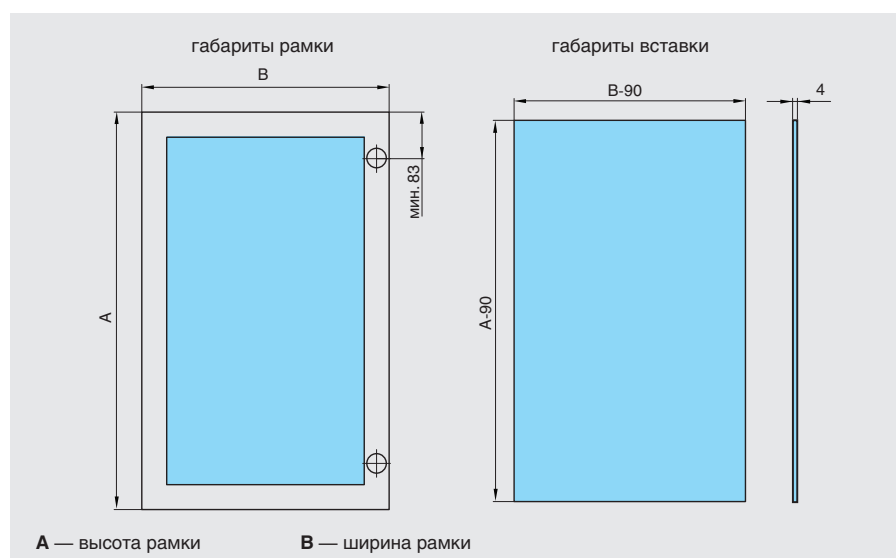

Рекомендуемое сочетание:

арт. 2000.SQ.Z3
сборочный уголок для профилей R2505, R2556

арт. M4x8
винт M4x8мм для сборочных уголков, головка потай