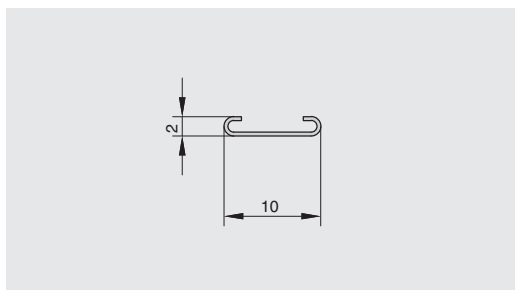

адаптер для ленты светодиодной 8 мм, L=3000 мм, цвет светло-серый

артикул	L, мм	материал	цвет	упаковка, шт
ABS U1062+NU L.3000mm	3000	пластик АБС	светло-серый	1