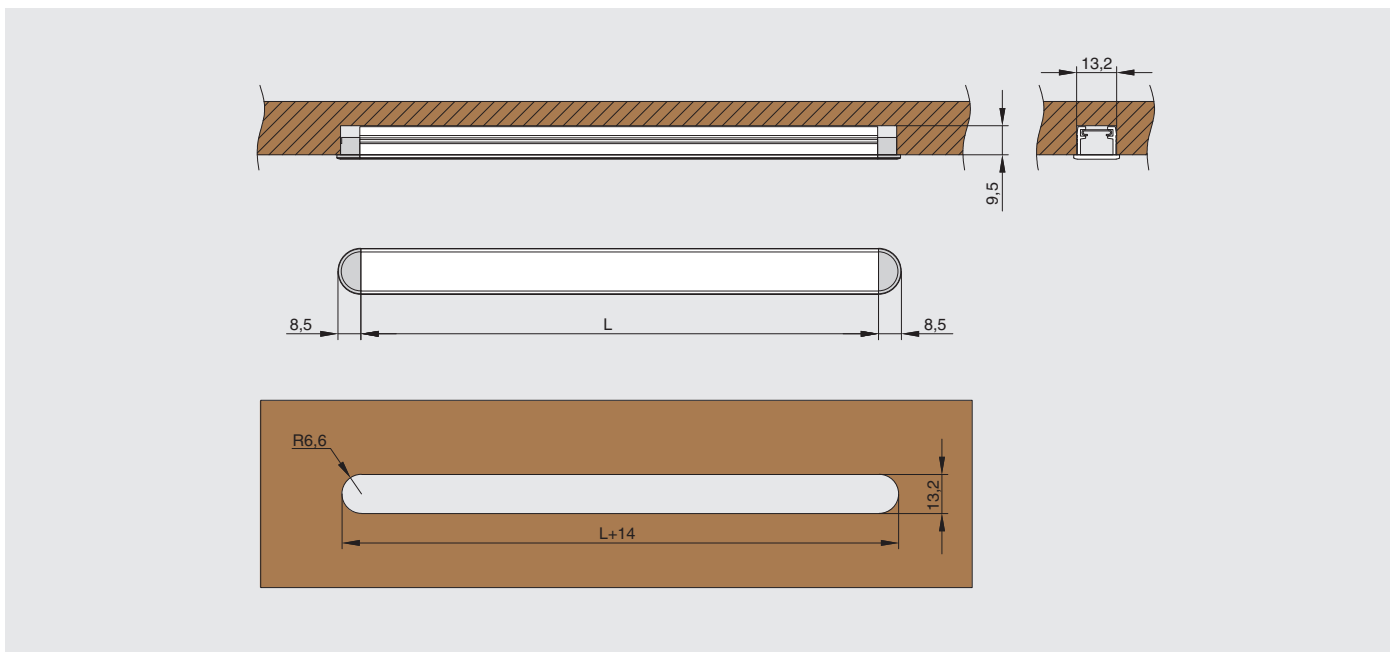

Рекомендуемое сочетание: