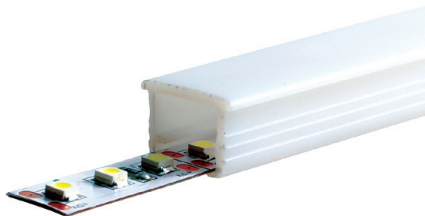

артикул	L, мм	материал	отделка	упаковка, шт
ABS U15572+OPAL087 L.3000mm	3000	АБС	белый матовый	1

Рекомендуемое сочетание:

адаптер для ленты светодиодной 8 мм, L=3000 мм, цвет светло-серый

артикул	L, мм	материал	цвет	упаковка, шт
ABS U1062+NU L.3000mm	3000	пластик АБС	светло-серый	1

Вариант 1

светодиодная лента 10 мм

Вариант 2

светодиодная лента 10 мм
адаптер

ДОПОЛНИТЕЛЬНО ЗАКАЗЫВАЮТСЯ:

EMB PLAT ABS U15572 OPLA087
заглушка глухая для профиля ABS
U15572+OPAL08

EMB PLAT ABS U15572 with ENC
заглушка с отверстием для профиля ABS
U15572+OPAL08