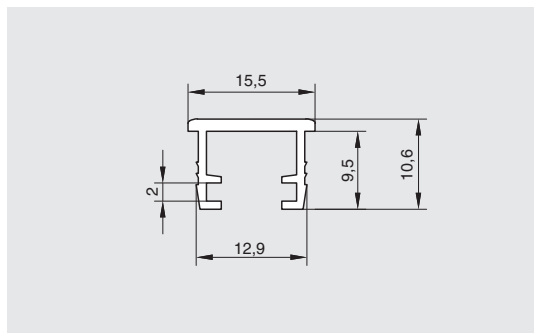

Данный профиль используется со светодиодной лентой шириной 10 мм. Дополнительный адаптер позволяет использовать и LED ленту шириной 8 мм.

профиль для LED подсветки врезной, L=3000 мм, отделка белый матовый