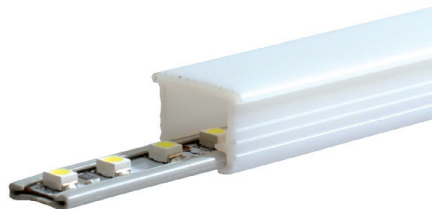

Данный профиль используется со светодиодной лентой шириной 10 мм. Дополнительный адаптер позволяет использовать и LED ленту шириной 8 мм.

профиль для LED подсветки врезной, L=3000 мм, отделка белый матовый

артикул	L, мм	материал	отделка	упаковка, шт
ABS U15572+OPAL087 L.3000mm	3000	АБС	белый матовый	1

Рекомендуемое сочетание:

адаптер для ленты светодиодной 8 мм, L=3000 мм, цвет светло-серый

артикул	L, мм	материал	цвет	упаковка, шт
ABS U1062+NU L.3000mm	3000	пластик АБС	светло-серый	1

Вариант 1

светодиодная лента 10 мм

Вариант 2

светодиодная лента 10 мм
адаптер

ДОПОЛНИТЕЛЬНО ЗАКАЗЫВАЮТСЯ:

EMB PLAT ABS U15572 OPLA087
заглушка глухая для профиля ABS
U15572+OPAL08

EMB PLAT ABS U15572 with ENC
заглушка с отверстием для профиля ABS
U15572+OPAL08