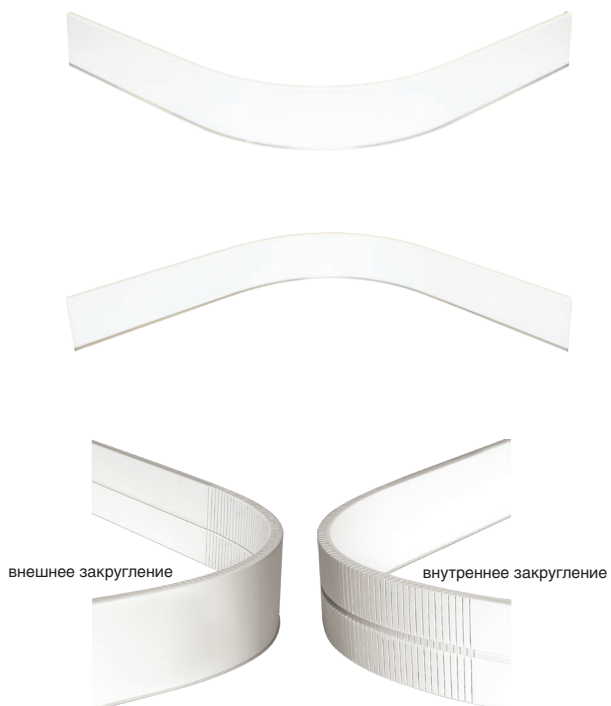

закругление универсальное

артикул	высота (H), мм	материал / отделка	упаковка, шт.
MPP.C1.100.U0986.24	100	пластик, покрытый декоративной бумагой / белый (под покраску)	15
MPP.C1.150.U0986.24	150	пластик, покрытый декоративной бумагой / белый (под покраску)	10

угол 135° двухсторонний

артикул	высота, мм	материал / отделка	упаковка, шт.
MPP.A135.010.12.24	100	пластик, покрытый декоративной бумагой / белый (под покраску)	50
MPP.A135.015.12.24	150	пластик, покрытый декоративной бумагой / белый (под покраску)	50

угол 90° двухсторонний

артикул	высота, мм	материал / отделка	упаковка, шт.
MPP.A090.010.12.24	100	пластик, покрытый декоративной бумагой / белый (под покраску)	50
MPP.A090.015.12.24	150	пластик, покрытый декоративной бумагой / белый (под покраску)	50

стык для цоколя

артикул	высота, мм	материал / отделка	упаковка, шт.
MPP.A180.010.01.24	100	пластик, покрытый декоративной бумагой / белый (под покраску)	50
MPP.A180.015.01.24	150	пластик, покрытый декоративной бумагой / белый (под покраску)	50

торцевая заглушка

артикул	высота, мм	материал / отделка	упаковка, шт.
MPP.A000.010.01.24	100	пластик, покрытый декоративной бумагой / белый (под покраску)	50
MPP.A000.015.01.24	150	пластик, покрытый декоративной бумагой / белый (под покраску)	50