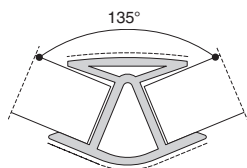

**Высота** - 100 и 150 мм.

**Производство:** Россия.

### закругление универсальное

артикул	высота (H), мм	материал / отделка	упаковка, шт.
MPP.C1.100.U0986.24	100	пластик, покрытый декоративной бумагой / белый (под покраску)	15
MPP.C1.150.U0986.24	150	пластик, покрытый декоративной бумагой / белый (под покраску)	10