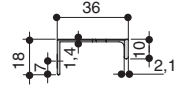

• HPP.03.0146.CL-BA / HPP.03.0296.CL-BA