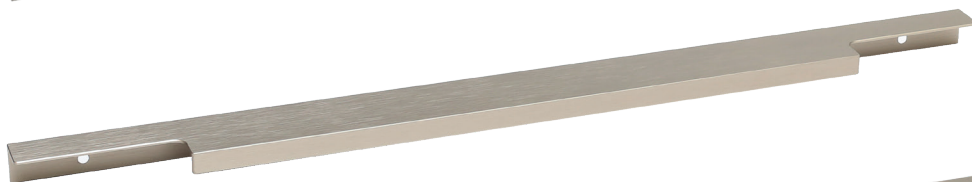

## ручки-профили

HPP.03.0146.CL-BA  
сталь нержавеющая шлифованная  
(анодировка)

HPP.03.0296.CL-BA  
сталь нержавеющая шлифованная  
(анодировка)

HPP.03.0396.CL-BA  
сталь нержавеющая шлифованная  
(анодировка)