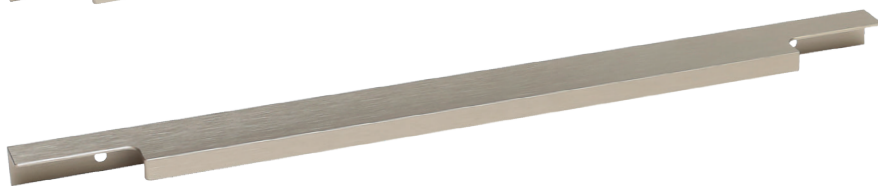

## ручки-профили

HPP.03.0146.CL-BA  
сталь нержавеющая шлифованная  
(анодировка)

HPP.03.0296.CL-BA  
сталь нержавеющая шлифованная  
(анодировка)

HPP.03.0396.CL-BA  
сталь нержавеющая шлифованная  
(анодировка)

HPP.03.0446.CL-BA  
сталь нержавеющая шлифованная  
(анодировка)

HPP.03.0596.CL-BA  
сталь нержавеющая шлифованная  
(анодировка)

артикул	L	L 1	L 2	L 3	материал	
HPP.03.0146.CL-BA	146	86	96	25	алюминий	50
HPP.03.0296.CL-BA	296	236	224	36	алюминий	50
HPP.03.0396.CL-BA	396	296	320	38	алюминий	50
HPP.03.0446.CL-BA	446	306	384	31	алюминий	50
HPP.03.0596.CL-BA	596	456	272	26	алюминий	50
HPP.03.0796.CL-BA	796	656	368	30	алюминий	50
HPP.03.0896.CL-BA	896	756	416	32	алюминий	50
<b>NEW</b> HPP.03.0996.CL-BA	996	856	302	36	алюминий	50
<b>NEW</b> HPP.03.1196.CL-BA	1196	1056	376	34	алюминий	50