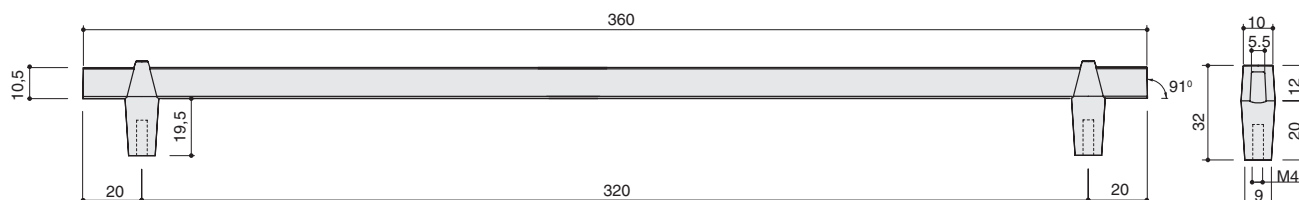

...0252
черный
матовый

Габаритные размеры:

MAKMART
components and mechanisms for furniture industries

Москва

тел: +7 (495) 974-62-85,
974-62-86, 785-11-41,
785-11-45

факс: (495) 974-61-48

e-mail: contact@makmart.ru