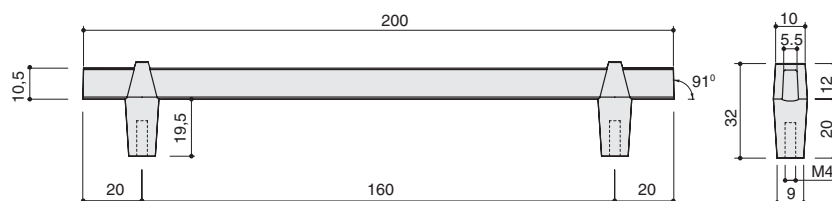

* комплектуется винтами M4x25 – 2 шт.

Варианты отделки:

...0903
ЗОЛОТО
МАТОВОЕ

...30
НИКЕЛЬ
МАТОВЫЙ

...0252
ЧЕРНЫЙ
МАТОВЫЙ

Габаритные размеры:

MAKMART
components and mechanisms for furniture industries

Москва
тел: +7 (495) 974-62-85,
974-62-86, 785-11-41,
785-11-45
факс: (495) 974-61-48
e-mail: contact@makmart.ru