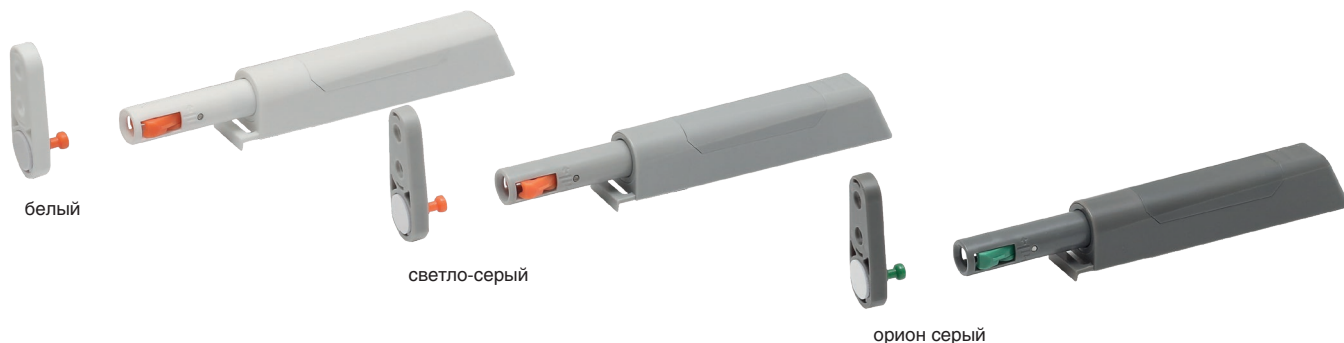

МАКМАРТ

ЗАЩЁЛКА PUSH MECHANICAL

Представляем новинку складской программы МАКМАРТ- защёлка Push Mechanical.

Данная защёлка предназначена для фасадов с открыванием от нажатия (push-to-open). Благодаря своей конструкции с ответной частью защёлка прекрасно удерживает фасад и предотвращает внезапные открывания. Преимущества защёлки Push Mechanical - это простота установки и отсутствие необходимости дополнительных расчётов благодаря имеющемуся упору. В ассортименте имеется 2 вида защёлок:

- стандартные – для фасадов до 7 кг и высоты не более 1200 мм.
- усиленные – для фасадов до 25 кг и высоты не более 2800 мм.

В складской программе предлагаем 3 вида отделки: белый, светло-серый и орион серый.

Защёлка Push Mechanical стандартная с ответной частью

артикул	вес фасада, кг	высота фасада, мм	материал	цвет	упаковка
MPM.L1.FEL.WH.2			пластик	белый	
MPM.L1.FEL.GL.2	до 7 кг	до 1200 мм	пластик	светло-серый	
MPM.L1.FEL.OG.2			пластик	орион серый	

Защёлка Push Mechanical усиленная с ответной частью

артикул	вес фасада, кг	высота фасада, мм	материал	цвет	упаковка
MPM.L1.FEH.WH.2			пластик	белый	
MPM.L1.FEH.GL.2	до 25 кг	до 2800 мм	пластик	светло-серый	
MPM.L1.FEH.OG.2			пластик	орион серый	