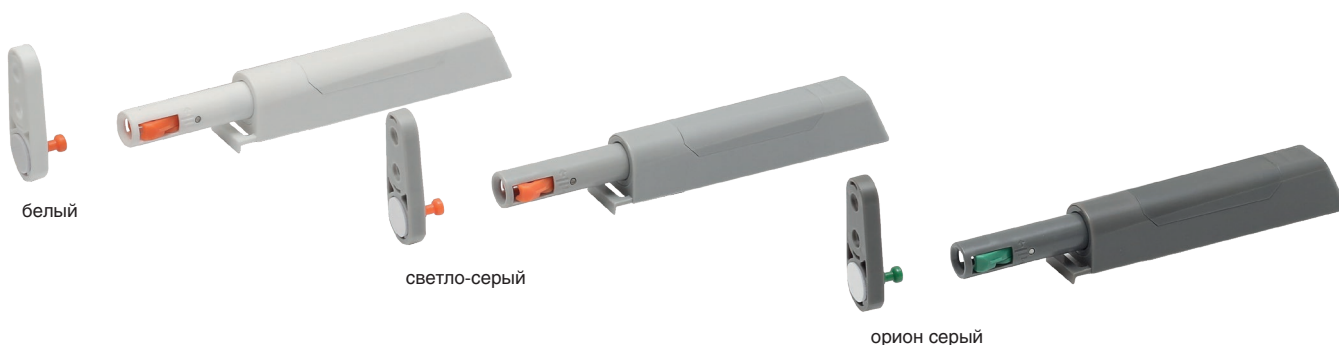

МАКМАРТ

ЗАЩЁЛКА PUSH MECHANICAL

Представляем новинку складской программы МАКМАРТ- защёлка Push Mechanical.

Данная защёлка предназначена для фасадов с открыванием от нажатия (push-to-open). Благодаря своей конструкции с ответной частью защёлка прекрасно удерживает фасад и предотвращает внезапные открывания. Преимущества защёлки Push Mechanical - это простота установки и отсутствие необходимости дополнительных расчётов благодаря имеющемуся упору. В ассортименте имеется 2 вида защёлок:

- стандартные – для фасадов до 7 кг и высоты не более 1200 мм.
- усиленные – для фасадов до 25 кг и высоты не более 2800 мм.

В складской программе предлагаем 3 вида отделки: белый, светло-серый и орион серый.

Защёлка Push Mechanical стандартная с ответной частью

артикул	вес фасада, кг	высота фасада, мм	материал	цвет	упаковка
MPM.L1.FEL.WH.2			пластик	белый	
MPM.L1.FEL.GL.2	до 7 кг	до 1200 мм	пластик	светло-серый	
MPM.L1.FEL.OG.2			пластик	орион серый	

Защёлка Push Mechanical усиленная с ответной частью

артикул	вес фасада, кг	высота фасада, мм	материал	цвет	упаковка
MPM.L1.FEH.WH.2			пластик	белый	
MPM.L1.FEH.GL.2	до 25 кг	до 2800 мм	пластик	светло-серый	
MPM.L1.FEH.OG.2			пластик	орион серый	