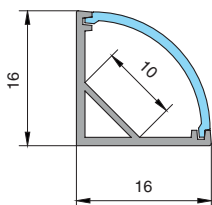

ГАБАРИТНЫЕ И УСТАНОВОЧНЫЕ РАЗМЕРЫ