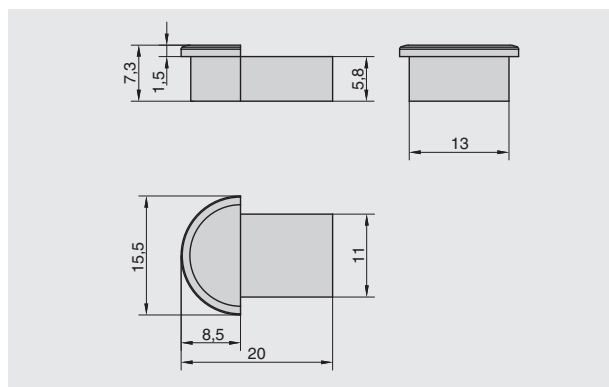

# ЗАГЛУШКИ ДЛЯ LED ПРОФИЛЯ U15572

Представляем заглушки для врезного LED профиля U15572. Профиль используется для функциональной и декоративной мебельной подсветки. Заглушки позволяют аккуратно закрыть торец профиля с LED лентой и придают мебели законченный внешний вид. В ассортименте заглушка глухая и с отверстием для вывода проводов, цвет белый матовый.