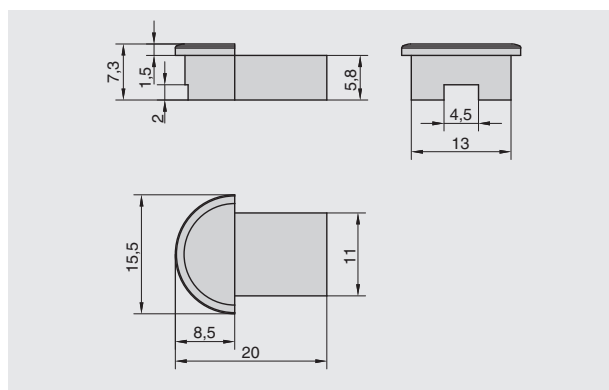

артикул	материал	отделка	упаковка, шт.
EMB PLAT ABS U15572 OPLA087	пластик ABC	белый матовый	1

заглушка с отверстием для профиля ABS U15572+OPAL08