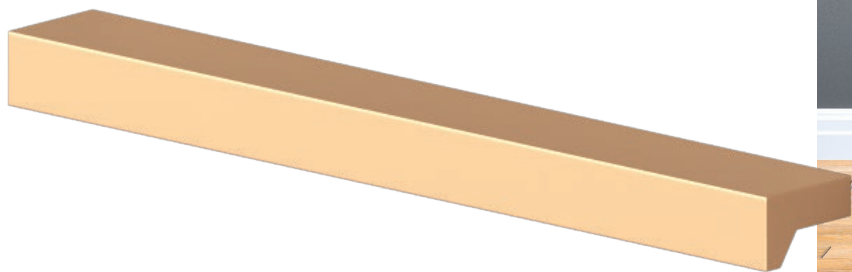

OVERHEAD

накладные

MAKMART

Москва

тел: +7 (495) 974-62-85, 974-62-86, 785-11-41, 785-11-45

факс: (495) 974-61-48

e-mail: contact@makmart.ru

www.makmart.com

www.makmart.ru

Логистический комплекс Наро-Фоминск
тел: +7 (495) 974-62-86

Логистический комплекс Мытищи
тел: +7 (495) 134-42-64, доб. 2

Логистический комплекс Юг
тел.: +7 (495) 134-42-64, доб. 1

Логистический комплекс Одинцово
тел: +7 (495) 134-42-64, доб. 3

Челябинск (ЛК)
тел.: +7 (351) 211-23-13

Красноярск (ЛК)
тел.: +7 (391) 234-70-20 (многоканальный)

Уфа (ЛК)
тел.: +7 (347) 216-55-48

Воронеж (ЛК)
тел.: +7 (473) 233-23-40

Набережные Челны (СК)
тел.: +7 (8552) 91-55-48

Санкт-Петербург
тел: +7 (812) 606-68-55, 606-68-56,
606-68-57

Екатеринбург
тел: +7 (343) 359-29-90, 359-29-93

Ростов-на-Дону
тел: +7 (863) 201-73-48, 201-79-56

Новосибирск (ЛК)
тел: +7 (383) 314-79-99, 314-88-58

Казань
тел: +7 (843) 570-31-48 , 570-31-78

Калининград
тел: +7 (4012) 605-407

Республика Казахстан, г. Алматы
тел.: +7 (727) 321-22-08,
+7(701)538-18-75

Дилерская сеть:

отсканируйте или кликните
на код, чтобы узнать телефон
дилера в Вашем регионе