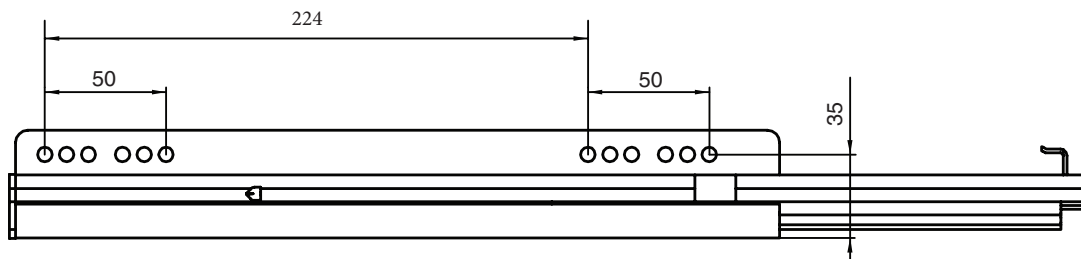

Инструкция по по монтажу арт. **15L01/15-45PCR**

! Внимание: перед началом установки данного продукта внимательно прочитайте инструкцию

НАПРАВЛЯЮЩАЯ HETTICH QUADRO V6

ПРИСАДКА НАПРАВЛЯЮЩИХ

УСТАНОВКА КРЕПЛЕНИЯ К ФАСАДУ

РЕГУЛИРОВКА ФАСАДА