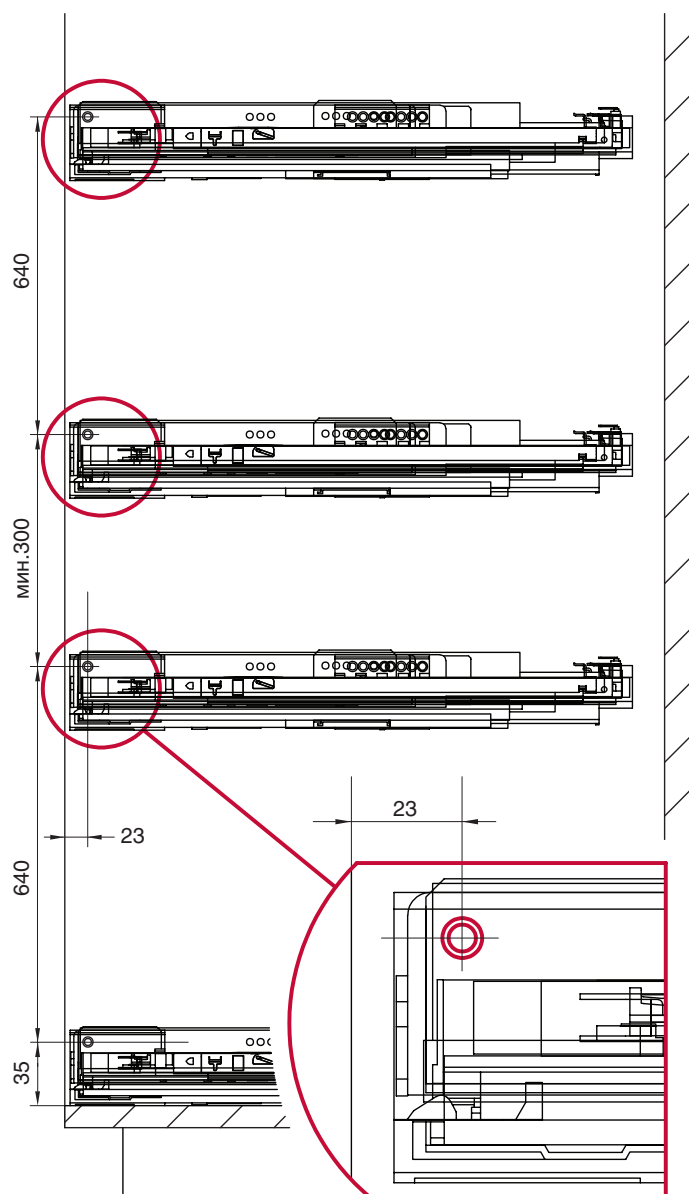

Инструкция по по монтажу арт. **15L01/15-45PCR**

! Внимание: перед началом установки данного продукта внимательно прочитайте инструкцию

НАПРАВЛЯЮЩАЯ HETTICH QUADRO V6

ПРИСАДКА НАПРАВЛЯЮЩИХ

УСТАНОВКА КРЕПЛЕНИЯ К ФАСАДУ

РЕГУЛИРОВКА ФАСАДА