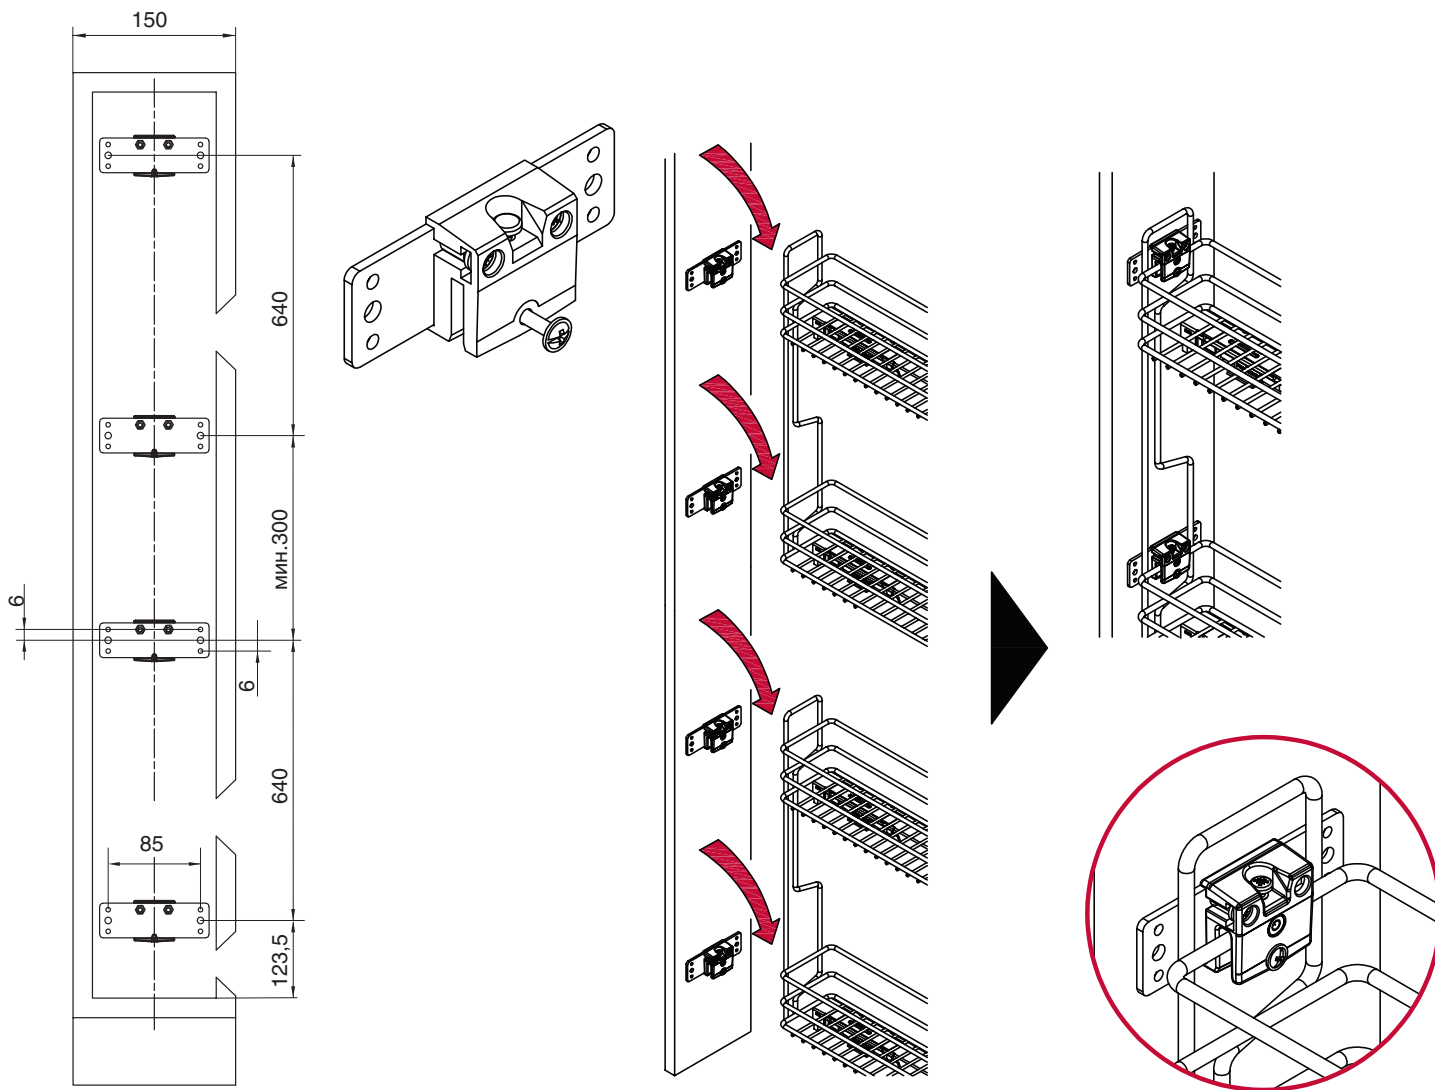

Инструкция по по монтажу арт. **15L01/15-45PCR**

! Внимание: перед началом установки данного продукта внимательно прочитайте инструкцию

НАПРАВЛЯЮЩАЯ HETTICH QUADRO V6

ПРИСАДКА НАПРАВЛЯЮЩИХ

УСТАНОВКА КРЕПЛЕНИЯ К ФАСАДУ

РЕГУЛИРОВКА ФАСАДА