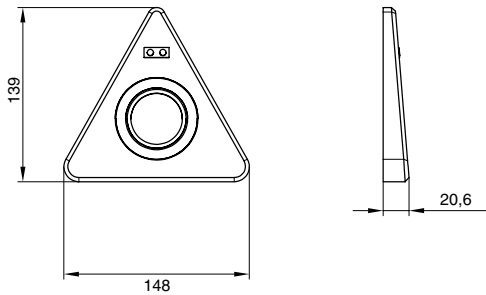

СХЕМА УСТАНОВКИ И МОНТАЖА