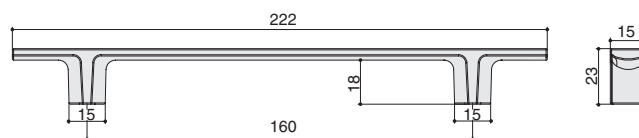

КОЛЛЕКЦИЯ  
**Модерн**

Италия

**8.1163.0160.52**  
 черный матовый

**8.1163.0160.30**  
 никель матовый

артикул		материал	
8.1163.0160.52	160	замак	
8.1163.0160.30	160	замак	

комплектуется винтами M4x25 – 2 шт.