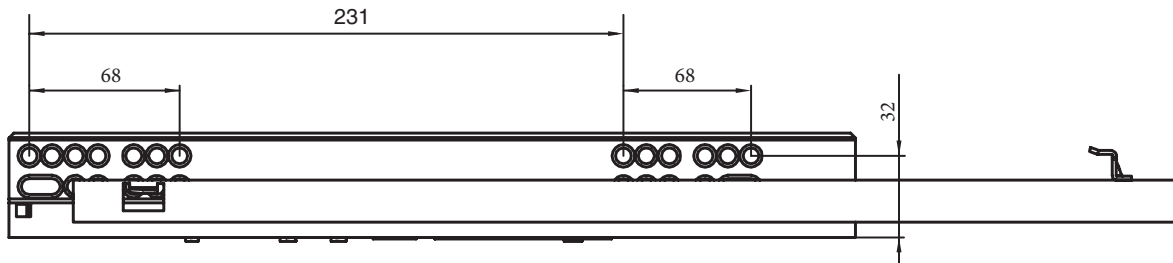

Инструкция по по монтажу арт. **10L12/15-45PCR**

! Внимание: перед началом установки данного продукта внимательно прочитайте инструкцию

НАПРАВЛЯЮЩАЯ SALICE FUTURA

ПРИСАДКА НАПРАВЛЯЮЩИХ

УСТАНОВКА КРЕПЛЕНИЯ К ФАСАДУ