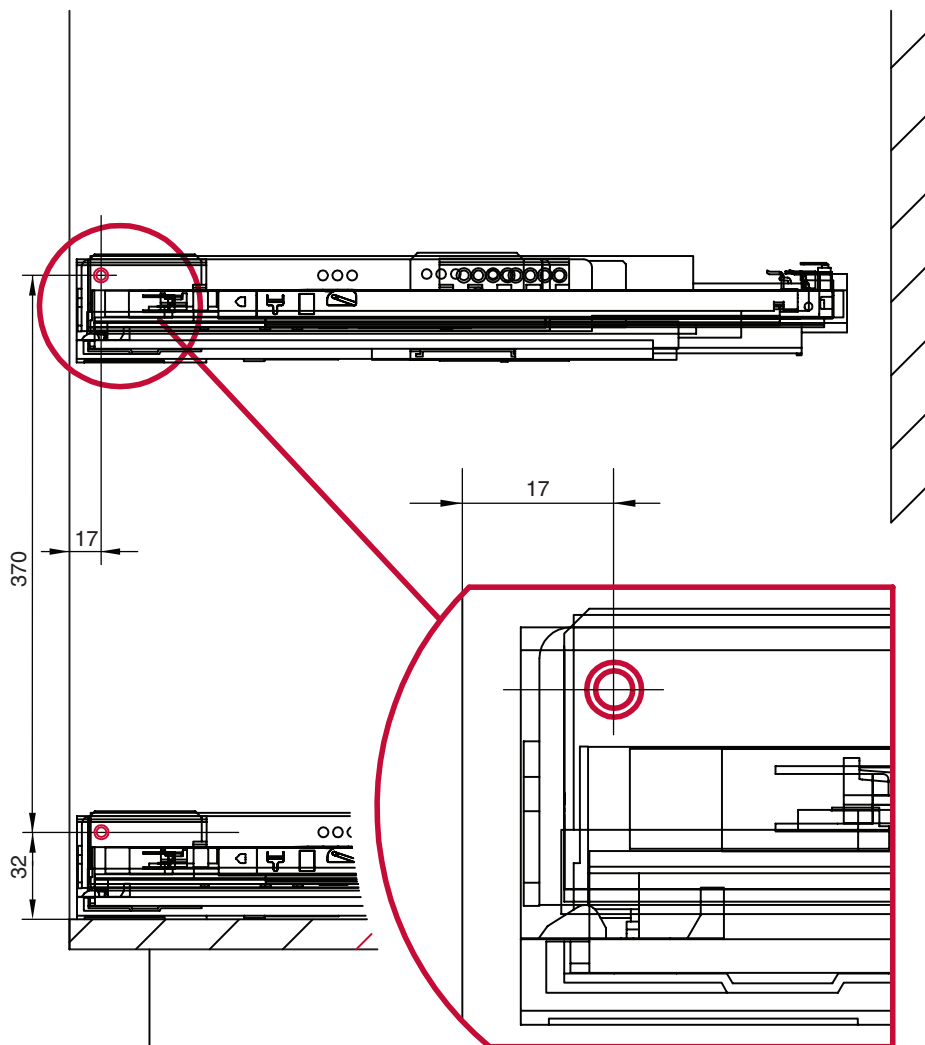

Инструкция по по монтажу арт. **10L12/15-45PCR**

! Внимание: перед началом установки данного продукта внимательно прочитайте инструкцию

НАПРАВЛЯЮЩАЯ SALICE FUTURA

ПРИСАДКА НАПРАВЛЯЮЩИХ

УСТАНОВКА КРЕПЛЕНИЯ К ФАСАДУ

РЕГУЛИРОВКА ФАСАДА