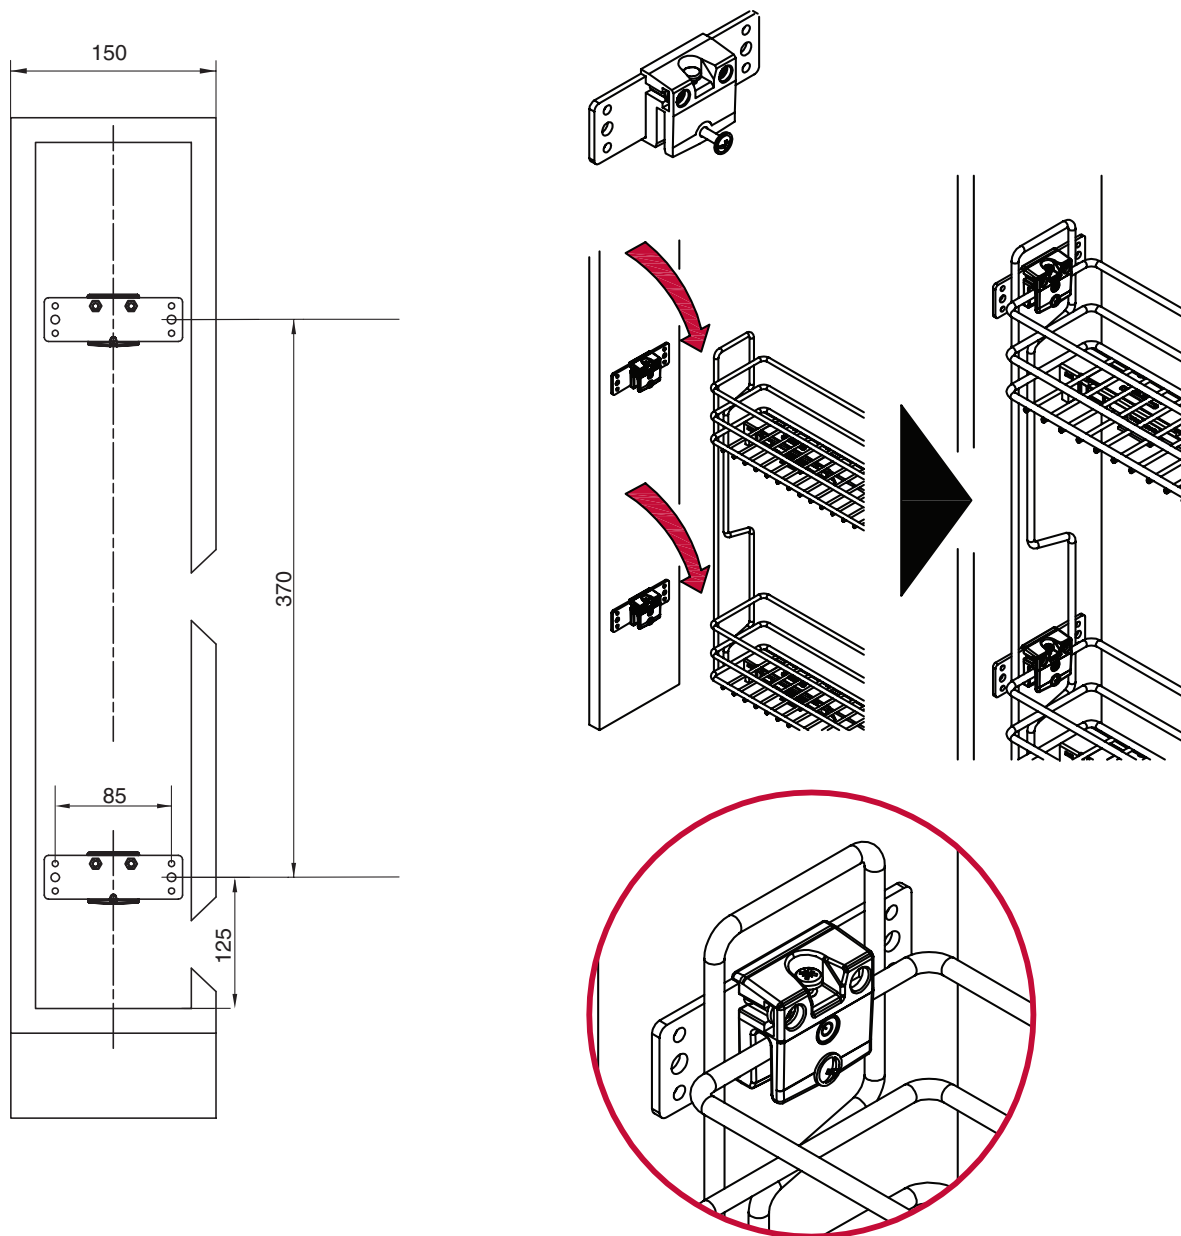

Инструкция по по монтажу арт. **10L12/15-45PCR**

! Внимание: перед началом установки данного продукта внимательно прочитайте инструкцию

НАПРАВЛЯЮЩАЯ SALICE FUTURA

ПРИСАДКА НАПРАВЛЯЮЩИХ

УСТАНОВКА КРЕПЛЕНИЯ К ФАСАДУ

РЕГУЛИРОВКА ФАСАДА