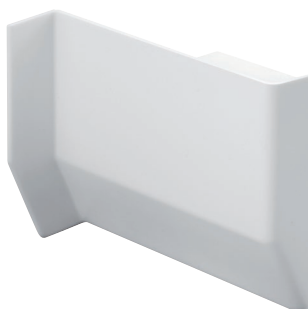

701

подвеска полок на саморезах под крышечку

нагрузка
93 кг

регулировка по глубине
0 - 19 мм

регулировка по высоте
0 - 22 мм

артикул	максимальная нагрузка, кг	материал	отделка	упаковка, шт.
701.15.Z1.VI.DX (правая)	93	сталь	цинк	200
701.15.Z1.VI.SX (левая)	93	сталь	цинк	200

Рекомендуемое сочетание: более подробная информация см. стр.18.50-18.51

арт. 875.AC.Z1.00.47
кронштейн 47x27 мм

арт. 875.AC.Z1.00.60
кронштейн 60x26 мм

арт. 874.AC.Z1.20.00 профиль для
навески полок оцинкованный

арт. 873.AC.Z1.20.00 профиль для
навески полок оцинкованный

белый

коричневый

серый

серебро

бежевый

светло-коричневый

черный

песочный

ваниль

Реальный цвет материалов может отличаться от изображенного на фотографиях

NEW

орион серый

крышечка декоративная для подвески арт.701/801

артикул	материал	цвет	упаковка, шт.
801.00.01.00.DX (правая)	ПС	белый	400
801.00.01.00.SX (левая)	ПС	белый	400
801.00.04.00.DX (правая)	ПС	коричневый	400
801.00.04.00.SX (левая)	ПС	коричневый	400
801.00.60.00.DX (правая)	ПС	серый	400
801.00.60.00.SX (левая)	ПС	серый	400
801.00.02.00.DX (правая)	ПС	черный	400
801.00.02.00.SX (левая)	ПС	черный	400
801.00.05.00.DX (правая)	ПС	бежевый	400
801.00.05.00.SX (левая)	ПС	бежевый	400
801.00.32.00.DX (правая)	ПС	песочный	400
801.00.32.00.SX (левая)	ПС	песочный	400
801.00.35.00.DX (правая)	ПС	светло-коричневый	400
801.00.35.00.SX (левая)	ПС	светло-коричневый	400
801.00.55.00.DX (правая)	ПС	ваниль	400
801.00.55.00.SX (левая)	ПС	ваниль	400
801.00.75.00.DX (правая)	ПС	серебро	400
801.00.75.00.SX (левая)	ПС	серебро	400
801.00.63.00.DX (правая)	ПС	орион серый	400
801.00.63.00.SX (левая)	ПС	орион серый	400