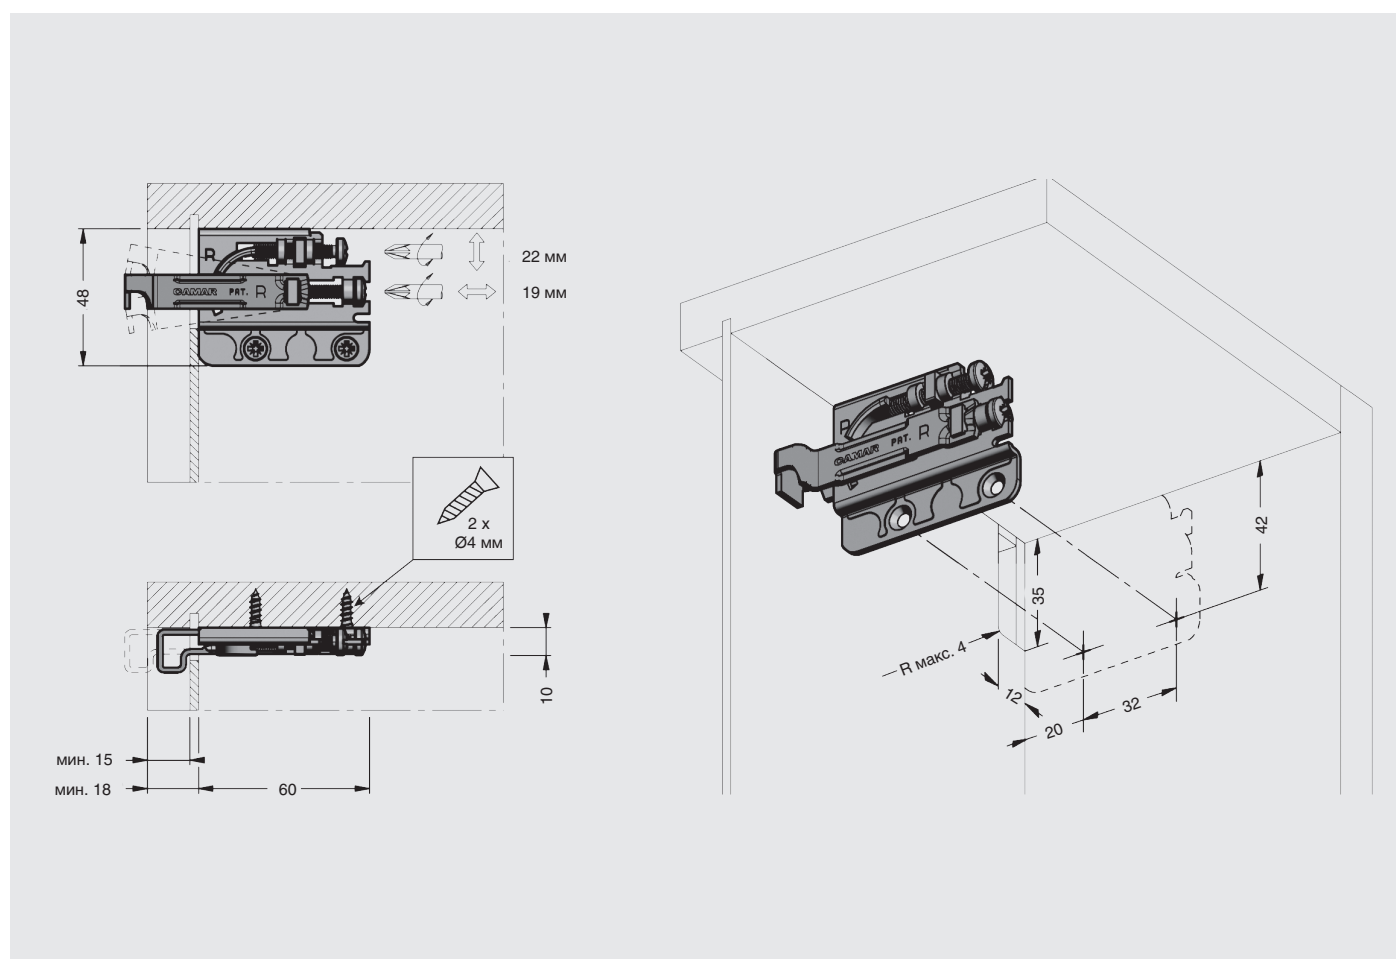

701

подвеска полок на саморезах под крышечку

нагрузка
93 кг

регулировка по глубине
0 - 19 мм

регулировка по высоте
0 - 22 мм

артикул	максимальная нагрузка, кг	материал	отделка	упаковка, шт.
701.15.Z1.VI.DX (правая)	93	сталь	цинк	200
701.15.Z1.VI.SX (левая)	93	сталь	цинк	200

Рекомендуемое сочетание: более подробная информация см. стр.18.50-18.51