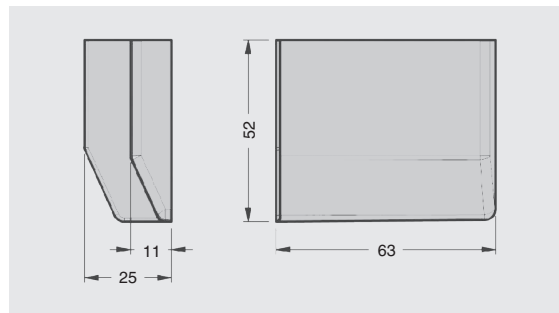

Реальный цвет материалов может отличаться от изображенного на фотографиях

NEW

крышечка декоративная для подвески арт.701/801

артикул	материал	цвет	упаковка, шт.
801.00.01.00.DX (правая)	ПС	белый	400
801.00.01.00.SX (левая)	ПС	белый	400
801.00.04.00.DX (правая)	ПС	коричневый	400
801.00.04.00.SX (левая)	ПС	коричневый	400
801.00.60.00.DX (правая)	ПС	серый	400
801.00.60.00.SX (левая)	ПС	серый	400
801.00.02.00.DX (правая)	ПС	черный	400
801.00.02.00.SX (левая)	ПС	черный	400
801.00.05.00.DX (правая)	ПС	бежевый	400
801.00.05.00.SX (левая)	ПС	бежевый	400
801.00.32.00.DX (правая)	ПС	песочный	400
801.00.32.00.SX (левая)	ПС	песочный	400
801.00.35.00.DX (правая)	ПС	светло-коричневый	400
801.00.35.00.SX (левая)	ПС	светло-коричневый	400
801.00.55.00.DX (правая)	ПС	ваниль	400
801.00.55.00.SX (левая)	ПС	ваниль	400
801.00.75.00.DX (правая)	ПС	серебро	400
801.00.75.00.SX (левая)	ПС	серебро	400
801.00.63.00.DX (правая)	ПС	орион серый	400
801.00.63.00.SX (левая)	ПС	орион серый	400

ПС - полистирол