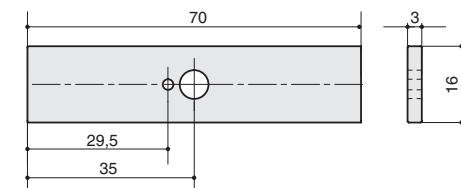

...CR
хром
глянец

Рекомендуемое сочетание:

врт. SY8772 0008 CR-CR
хром глянец

арт. SY8772 0008 AL6-AL6
черный матовый

MAKMART
components and mechanisms for furniture industries

Москва

тел.: +7 (495) 974-62-85, 974-62-86, 785-11-41, 785-11-45