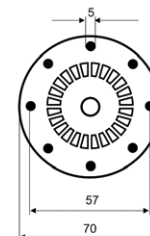

МАКМАРТ

представляет

КОЛЕСА ДЕКОРАТИВНЫЕ

C100PK1S2FA колесо декоративное с тормозом

C100PK1S2OA колесо декоративное без тормоза

C100UK1S2OA колесо декоративное без тормоза, не поворотное

артикул	диаметр	Н, мм	нагрузка	материал	отделка
C100PK1S2FA	75	96	100	сталь/пластик	хром глянец
C100PK1S2OA	75	96	100	сталь/пластик	хром глянец
C100UK1S2OA	75	96	100	сталь/пластик	хром глянец