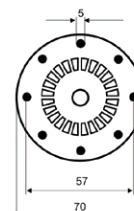

МАКМАРТ

представляет

КОЛЕСА ДЕКОРАТИВНЫЕ

C100PK1S2FA колесо декоративное с тормозом

C100PK1S2OA колесо декоративное без тормоза

C100UK1S2OA колесо декоративное без тормоза, не поворотное

артикул	диаметр	Н, мм	нагрузка	материал	отделка
C100PK1S2FA	75	96	100	сталь/пластик	хром глянец
C100PK1S2OA	75	96	100	сталь/пластик	хром глянец
C100UK1S2OA	75	96	100	сталь/пластик	хром глянец