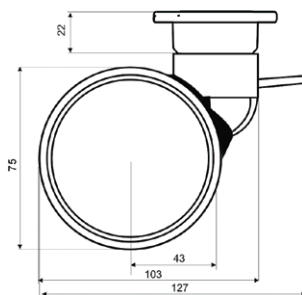

МАКМАРТ

представляет

КОЛЕСА ДЕКОРАТИВНЫЕ

C100PK1S2FA колесо декоративное с тормозом

C100PK1S2OA колесо декоративное без тормоза

C100UK1S2OA колесо декоративное без тормоза, не поворотное

артикул	диаметр	Н, мм	нагрузка	материал	отделка
C100PK1S2FA	75	96	100	сталь/пластик	хром глянец
C100PK1S2OA	75	96	100	сталь/пластик	хром глянец
C100UK1S2OA	75	96	100	сталь/пластик	хром глянец