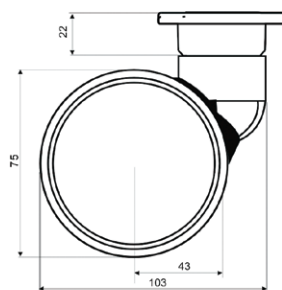

МАКМАРТ

представляет

КОЛЕСА ДЕКОРАТИВНЫЕ

C100PK1S2FA колесо декоративное с тормозом

C100PK1S2OA колесо декоративное без тормоза

C100UK1S2OA колесо декоративное без тормоза, не поворотное

артикул	диаметр	Н, мм	нагрузка	материал	отделка
C100PK1S2FA	75	96	100	сталь/пластик	хром глянец
C100PK1S2OA	75	96	100	сталь/пластик	хром глянец
C100UK1S2OA	75	96	100	сталь/пластик	хром глянец