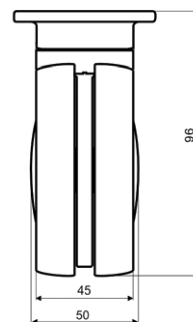

МАКМАРТ

представляет

КОЛЕСА ДЕКОРАТИВНЫЕ

C100PK1S2FA колесо декоративное с тормозом

C100PK1S2OA колесо декоративное без тормоза

C100UK1S2OA колесо декоративное без тормоза, не поворотное

артикул	диаметр	Н, мм	нагрузка	материал	отделка
C100PK1S2FA	75	96	100	сталь/пластик	хром глянец
C100PK1S2OA	75	96	100	сталь/пластик	хром глянец
C100UK1S2OA	75	96	100	сталь/пластик	хром глянец