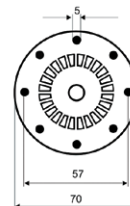

МАКМАРТ

представляет

КОЛЕСА ДЕКОРАТИВНЫЕ

C100PK1S2FA колесо декоративное с тормозом

C100PK1S2OA колесо декоративное без тормоза

C100UK1S2OA колесо декоративное без тормоза, не поворотное

артикул	диаметр	Н, мм	нагрузка	материал	отделка
C100PK1S2FA	75	96	100	сталь/пластик	хром глянец
C100PK1S2OA	75	96	100	сталь/пластик	хром глянец
C100UK1S2OA	75	96	100	сталь/пластик	хром глянец