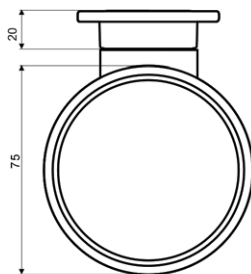

МАКМАРТ

представляет

КОЛЕСА ДЕКОРАТИВНЫЕ

C100PK1S2FA колесо декоративное с тормозом

C100PK1S2OA колесо декоративное без тормоза

C100UK1S2OA колесо декоративное без тормоза, не поворотное

артикул	диаметр	Н, мм	нагрузка	материал	отделка
C100PK1S2FA	75	96	100	сталь/пластик	хром глянец
C100PK1S2OA	75	96	100	сталь/пластик	хром глянец
C100UK1S2OA	75	96	100	сталь/пластик	хром глянец