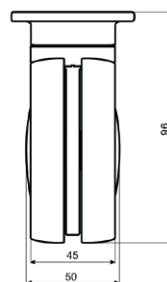

МАКМАРТ

представляет

КОЛЕСА ДЕКОРАТИВНЫЕ

C100PK1S2FA колесо декоративное с тормозом

C100PK1S2OA колесо декоративное без тормоза

C100UK1S2OA колесо декоративное без тормоза, не поворотное

артикул	диаметр	Н, мм	нагрузка	материал	отделка
C100PK1S2FA	75	96	100	сталь/пластик	хром глянец
C100PK1S2OA	75	96	100	сталь/пластик	хром глянец
C100UK1S2OA	75	96	100	сталь/пластик	хром глянец