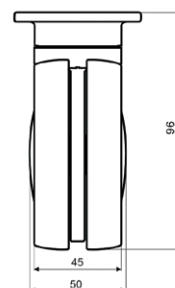

МАКМАРТ

представляет

КОЛЕСА ДЕКОРАТИВНЫЕ

C100PK1S2FA колесо декоративное с тормозом

C100PK1S2OA колесо декоративное без тормоза

C100UK1S2OA колесо декоративное без тормоза, не поворотное

артикул	диаметр	Н, мм	нагрузка	материал	отделка
C100PK1S2FA	75	96	100	сталь/пластик	хром глянец
C100PK1S2OA	75	96	100	сталь/пластик	хром глянец
C100UK1S2OA	75	96	100	сталь/пластик	хром глянец