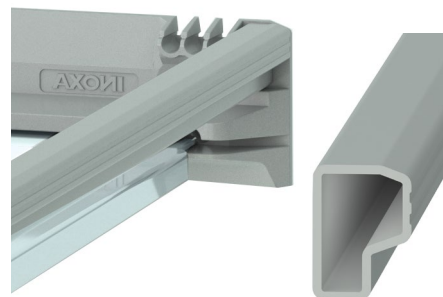

## ПРОФИЛЬ – ДЕРЖАТЕЛЬ ЗАДНЕЙ СТЕНКИ

Профиль выполнен из анодированного алюминия.

## ВОЗМОЖНОСТЬ УСТАНОВИТЬ СВЕТИЛЬНИК

## НОВЫЙ ДИЗАЙН КРЕПЛЕНИЙ

## ОБНОВЛЕННЫЙ ФРОНТАЛЬНЫЙ ПРОФИЛЬ

Фронтальный профиль поднят вверх от плоскости дна суши, что позволяет организовать удобное открывание фасада без ручек.