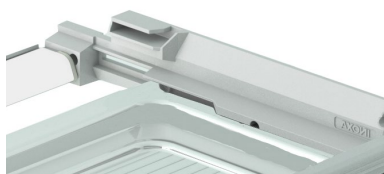

Диапазон регулировки новой рамки от 276 мм до 339 мм.