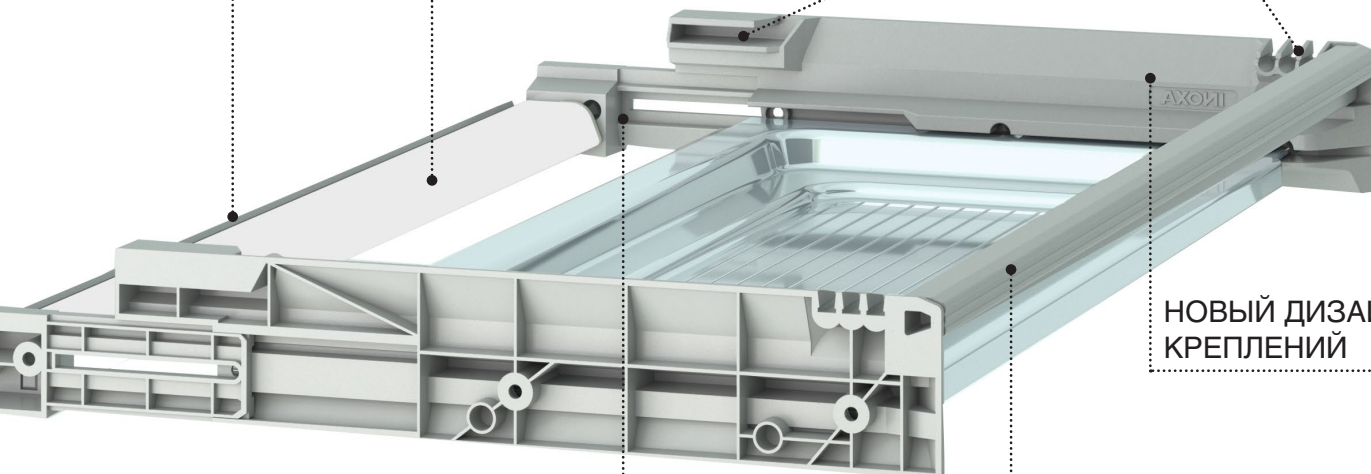

НОВЫЕ СУШКИ

СТИЛЬ & КАЧЕСТВО **100%** made in Italy

551

С РАМКОЙ

ПРОФИЛЬ – ДЕРЖАТЕЛЬ ЗАДНЕЙ СТЕНКИ

Профиль выполнен из анодированного алюминия.

ВОЗМОЖНОСТЬ ПЕРЕСТАВЛЯТЬ РЕШЕТКУ ПО ГЛУБИНЕ

Теперь можно с комфортом хранить даже самые большие тарелки.

ВОЗМОЖНОСТЬ УСТАНОВИТЬ СВЕТИЛЬНИК

НОВЫЙ ДИЗАЙН КРЕПЛЕНИЙ

ОБНОВЛЕННАЯ ТЕЛЕСКОПИЧЕСКАЯ РАМКА