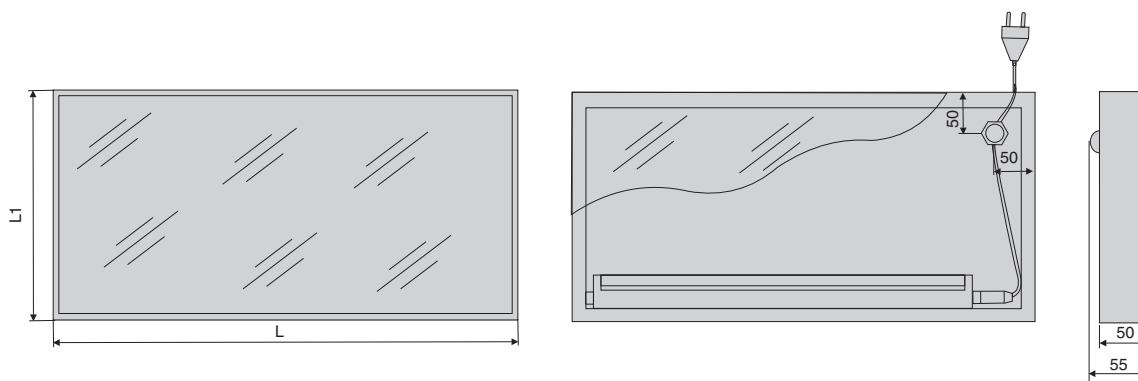

ГАБАРИТНЫЕ И УСТАНОВОЧНЫЕ РАЗМЕРЫ

МАКМАРТ

Москва

тел: +7 (495) 974-62-85,
974-62-86, 785-11-41,
785-11-45

факс: (495) 974-61-48

e-mail: contact@makmart.ru

www.makmart.com

www.makmart.ru

Логистический комплекс Наро-Фоминск
тел: +7 (495) 974-62-86

Логистический комплекс Мытищи
тел: +7 (495) 134-42-64, доб. 2

Логистический комплекс Юг
тел: +7 (495) 134-42-64, доб. 1

Челябинск (ЛК)
тел: +7 (351) 211-23-13

Красноярск (ЛК)
тел: +7 (391) 234-70-20 (многоканальный)

Уфа (ЛК)
тел: +7 (347) 216-55-48

Воронеж (ЛК)
тел: +7 (473) 233-23-40

Набережные Челны (СК)
тел: +7 (8552) 91-55-48

Санкт-Петербург
тел: +7 (812) 606-68-55, 606-68-56,
606-68-57

Екатеринбург
тел: +7 (343) 359-29-90, 359-29-93

Ростов-на-Дону
тел: +7 (863) 201-73-48, 201-79-56,
201-81-82, 201-83-98

Новосибирск
тел: +7 (383) 314-79-99, 314-88-58

Казань
тел: +7 (843) 570-31-48, 570-31-78

Калининград
тел: +7 (4012) 605-407

Республика Казахстан, г. Алматы
тел: +7 (727) 321-22-08,
+7(701)538-18-75

Дилер МАКМАРТ
в Вашем городе

Дилерская сеть:

отсканируйте или кликните
на код, чтобы узнать телефон
дилера в Вашем регионе