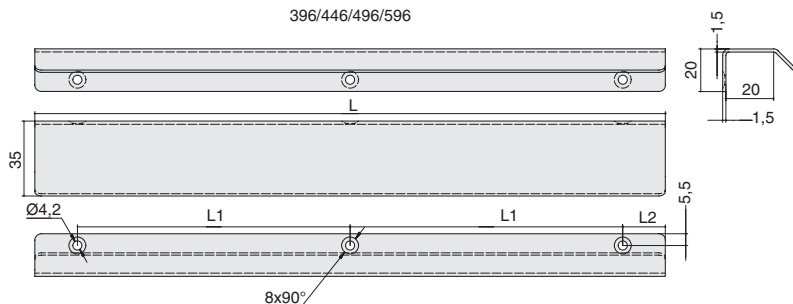

396/446/496/596