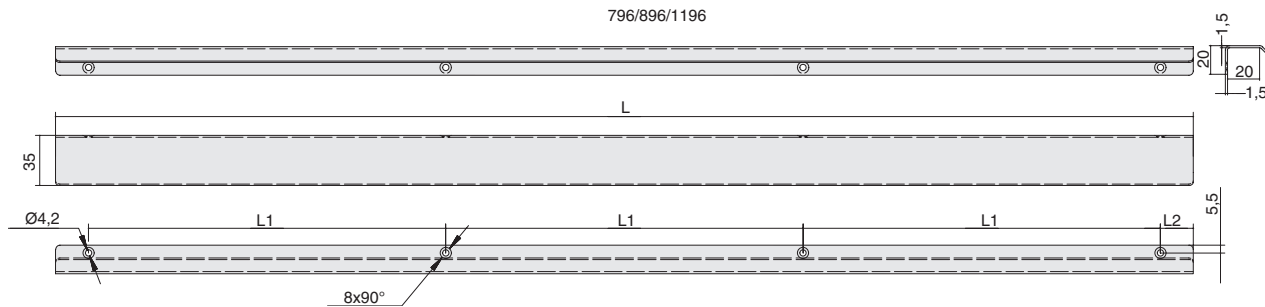

796/896/1196