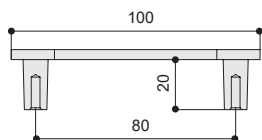

Варианты отделки:

...M006C  
латунь  
матовая

...M00N4  
черный  
матовый

Рекомендуемое сочетание:

WMN.470X.MZA.M006C латунь матовая  
WMN.470X.MZA.M00N4 черный матовый

**MAKMART**  
components and mechanisms for furniture industries