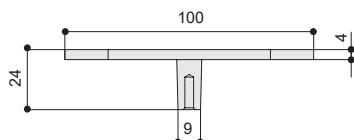

Варианты отделки:

...M006C  
латунь  
матовая

...M00N4  
черный  
матовый

Рекомендуемое сочетание:

WMN.470X.MZA.M006C латунь матовая  
WMN.470X.MZA.M00N4 черный матовый

**MAKMART**  
components and mechanisms for furniture industries