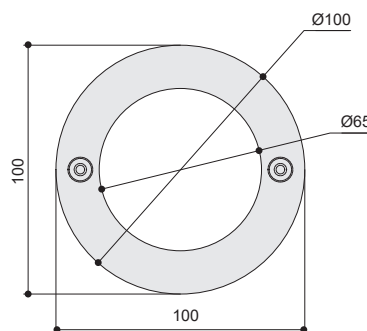

WMN.470X.MZA.M006C латунь матовая
WMN.470X.MZA.M00N4 черный матовый

MAKMART
components and mechanisms for furniture industries

Москва

тел.: +7 (495) 974-62-85,
974-62-86, 785-11-41,
785-11-45

факс: (495) 974-61-48

e-mail: contact@makmart.ru

www.makmart.com

www.makmart.ru

Логистический комплекс Наро-Фоминск
тел.: +7 (495) 974-62-86

Логистический комплекс Мытищи
тел.: +7 (495) 134-42-64, доб. 2

Логистический комплекс Юг
тел.: +7 (495) 134-42-64, доб. 1

Логистический комплекс Одинцово
тел.: +7 (495) 134-42-64, доб. 3

Челябинск (ЛК)
тел.: +7 (351) 211-23-13

Красноярск (ЛК)
тел.: +7 (391) 234-70-20 (многоканальный)

Уфа (ЛК)

тел.: +7 (347) 216-55-48

Воронеж (ЛК)

тел.: +7 (473) 233-23-40

Санкт-Петербург

тел.: +7 (812) 606-68-55, 606-68-56, 606-68-57

Екатеринбург (ЛК)

тел.: +7 (343) 359-29-90, 359-29-93

Ростов-на-Дону

тел.: +7 (863) 201-73-48, 201-79-56,

Новосибирск (ЛК)

тел.: +7 (383) 314-79-99, 314-88-58

Казань (ЛК)

тел.: +7 (843) 212-07-45, 212-07-46

Калининград

тел.: +7 (4012) 605-407

Республика Казахстан, г. Алматы

тел.: +7 (727) 321-22-08,
+7(701) 538-18-75

Дилерская сеть:

отсканируйте или кликните
на код, чтобы узнать телефон
дилера в Вашем регионе