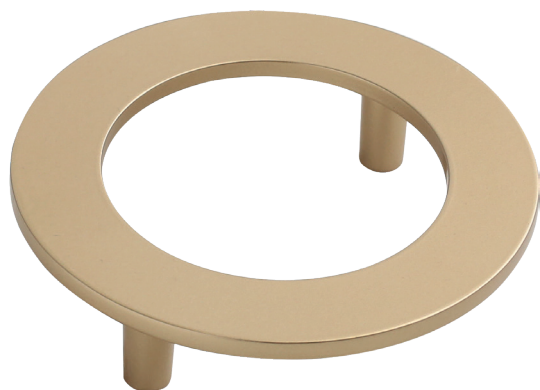

# MODERN

В современном стиле

Италия

WMN.470X.080.M006C  
латунь матовая

WMN.470X.080.M00N4  
черный матовый

артикул		материал	
WMN.470X.080.M006C	80	замак	
WMN.470X.080.M00N4	80	замак	

комплектуется винтами M4x25 – 2 шт.

Варианты отделки:

...M006C  
латунь  
матовая

...M00N4  
черный  
матовый

Рекомендуемое сочетание:

WMN.470X.MZA.M006C латунь матовая  
WMN.470X.MZA.M00N4 черный матовый

**MAKMART**  
components and mechanisms for furniture industries