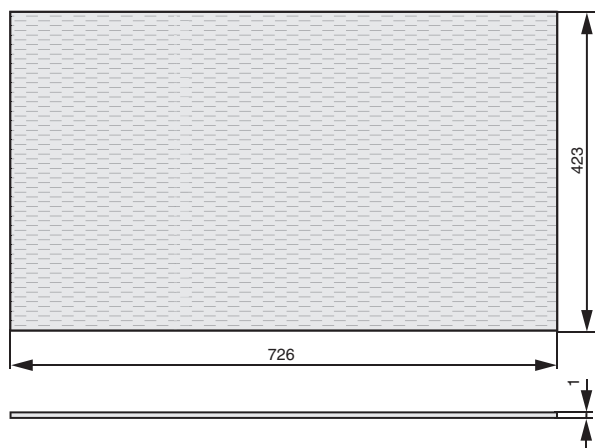

AGO-Globe коврик для ящика в базу 800

800
ширина каркаса

450
глубина ящика

артикул	ширина каркаса, мм	система ящиков	материал	цвет	упаковка
403819-6	800	INDIGO / LEGRABOX	пластик / TPE	орион серый	1 шт.
403877-8	800	STRIKE / TANDEMBOX	пластик / TPE	орион серый	1 шт.

Основные характеристики:

коврик предназначен для ящиков в базу шириной 800 мм

для ухода используйте только воду и нейтральные моющие средства (нельзя использовать абразивные вещества и материалы)

коврик предназначен для ящиков глубиной 450 мм

INDIGO

STRIKE