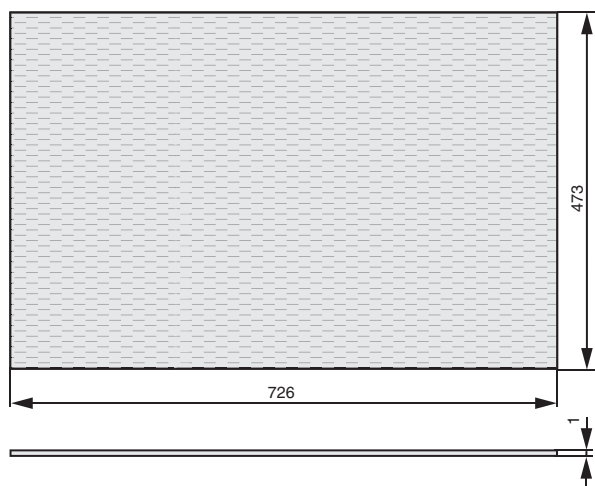

Основные характеристики:

коврик предназначен для ящиков в базу шириной 800 мм

для ухода используйте только воду и нейтральные моющие средства (нельзя использовать абразивные вещества и материалы)

коврик предназначен для ящиков глубиной 500 мм

INDIGO