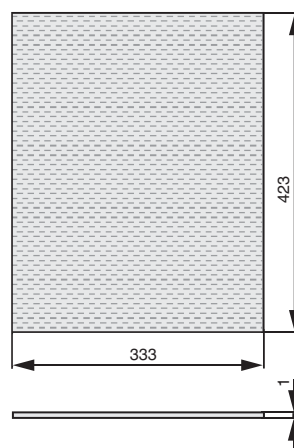

AGO-Globe коврик для ящика в базу 450

450
ширина каркаса

450
глубина ящика

артикул	ширина каркаса, мм	система ящиков	материал	цвет	упаковка
403822-3	450	INDIGO / LEGRABOX	пластик / TPE	орион серый	1 шт.
403874-6	450	STRIKE / TANDEMBOX	пластик / TPE	орион серый	1 шт.

Основные характеристики:

коврик предназначен для ящиков в базу шириной 450 мм

для ухода используйте только воду и нейтральные моющие средства (нельзя использовать абразивные вещества и материалы)

коврик предназначен для ящиков глубиной 450 мм

INDIGO

STRIKE