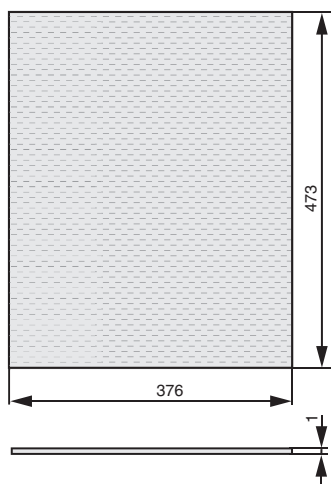

Основные характеристики:

коврик предназначен для ящиков в базу шириной 450 мм

для ухода используйте только воду и нейтральные моющие средства (нельзя использовать абразивные вещества и материалы)

коврик предназначен для ящиков глубиной 500 мм

INDIGO