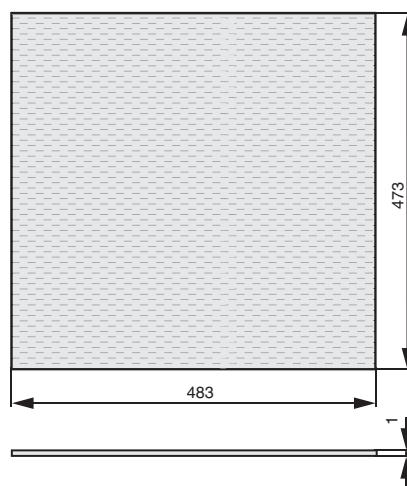

AGO-Globe коврик для ящика в базу 600

600
ширина каркаса

500
глубина ящика

артикул	ширина каркаса, мм	система ящиков	материал	цвет	упаковка
403826-9	600	INDIGO / LEGRABOX	пластик / TPE	орион серый	1 шт.
403883-7	600	STRIKE / TANDEMBOX	пластик / TPE	орион серый	1 шт.

Основные характеристики:

коврик предназначен для ящиков в базу шириной 600 мм

для ухода используйте только воду и нейтральные моющие средства (нельзя использовать абразивные вещества и материалы)

коврик предназначен для ящиков глубиной 500 мм

STRIKE