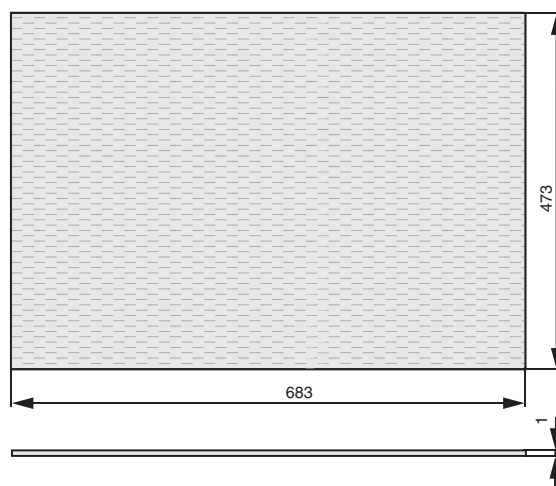

AGO-Globe коврик для ящика в базу 800

800
ширина каркаса

500
глубина ящика

артикул	ширина каркаса, мм	система ящиков	материал	цвет	упаковка
403827-3	800	INDIGO / LEGRABOX	пластик / TPE	орион серый	1 шт.
403884-1	800	STRIKE / TANDEMBOX	пластик / TPE	орион серый	1 шт.

Основные характеристики:

коврик предназначен для ящиков в базу шириной 800 мм

для ухода используйте только воду и нейтральные моющие средства (нельзя использовать абразивные вещества и материалы)

коврик предназначен для ящиков глубиной 500 мм

STRIKE