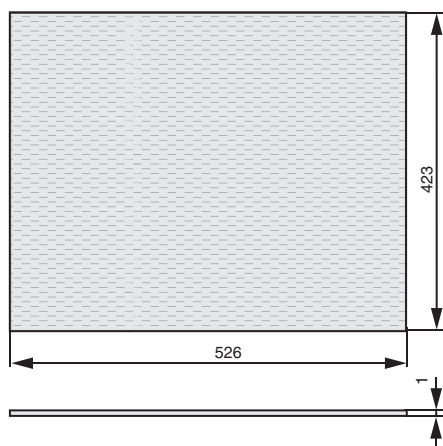

AGO-Globe коврик для ящика в базу 600

600
ширина каркаса

450
глубина ящика

артикул	ширина каркаса, мм	система ящиков	материал	цвет	упаковка
403824-1	600	INDIGO / LEGRABOX	пластик / TPE	орион серый	1 шт.
403876-4	600	STRIKE / TANDEMBOX	пластик / TPE	орион серый	1 шт.

Основные характеристики:

коврик предназначен для ящиков в базу шириной 600 мм

для ухода используйте только воду и нейтральные моющие средства (нельзя использовать абразивные вещества и материалы)

коврик предназначен для ящиков глубиной 450 мм

INDIGO

STRIKE