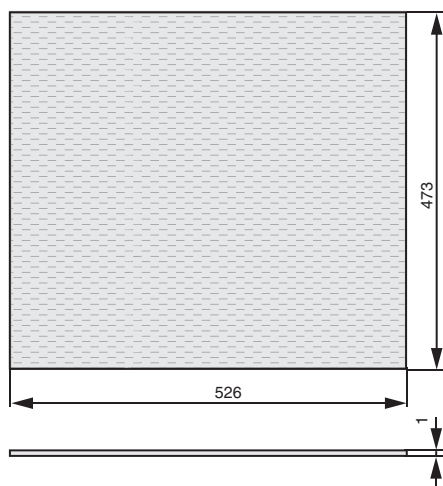

Основные характеристики:

коврик предназначен для ящиков в базу шириной 600 мм

для ухода используйте только воду и нейтральные моющие средства (нельзя использовать абразивные вещества и материалы)

коврик предназначен для ящиков глубиной 500 мм

INDIGO