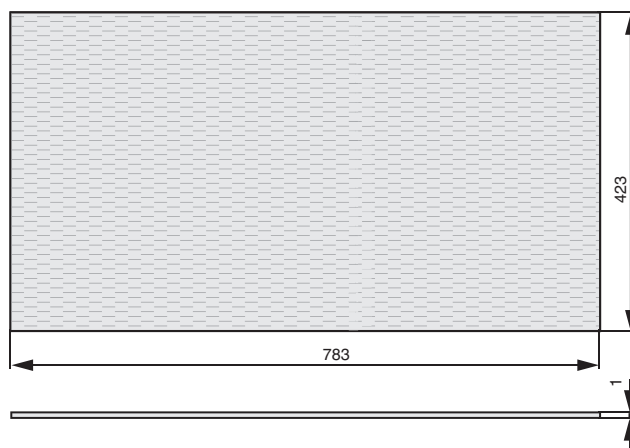

INDIGO

STRIKE