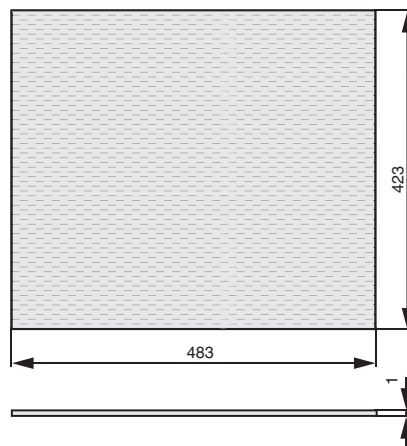

AGO-Globe коврик для ящика в базу 600

600
ширина каркаса

450
глубина ящика

артикул	ширина каркаса, мм	система ящиков	материал	цвет	упаковка
403824-1	600	INDIGO / LEGRABOX	пластик / TPE	орион серый	1 шт.
403876-4	600	STRIKE / TANDEMBOX	пластик / TPE	орион серый	1 шт.

Основные характеристики:

коврик предназначен для ящиков в базу шириной 600 мм

для ухода используйте только воду и нейтральные моющие средства (нельзя использовать абразивные вещества и материалы)

коврик предназначен для ящиков глубиной 450 мм

INDIGO

STRIKE