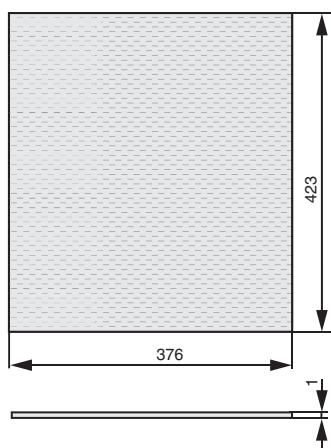

AGO-Globe коврик для ящика в базу 450

450
ширина каркаса

450
глубина ящика

артикул	ширина каркаса, мм	система ящиков	материал	цвет	упаковка
403822-3	450	INDIGO / LEGRABOX	пластик / TPE	орион серый	1 шт.
403874-6	450	STRIKE / TANDEMBOX	пластик / TPE	орион серый	1 шт.

Основные характеристики:

коврик предназначен для ящиков в базу шириной 450 мм

для ухода используйте только воду и нейтральные моющие средства (нельзя использовать абразивные вещества и материалы)

коврик предназначен для ящиков глубиной 450 мм

INDIGO

STRIKE