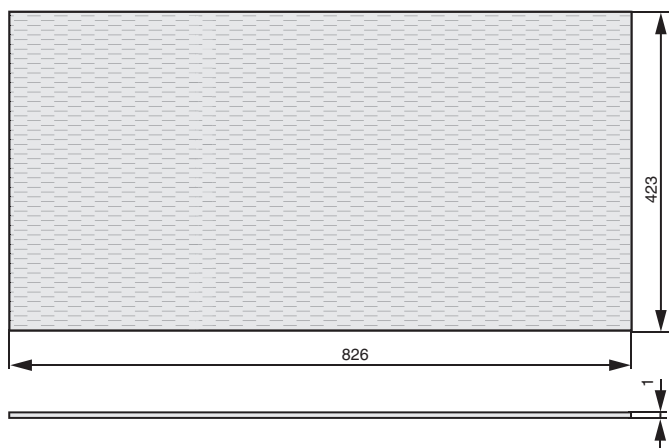

INDIGO

STRIKE