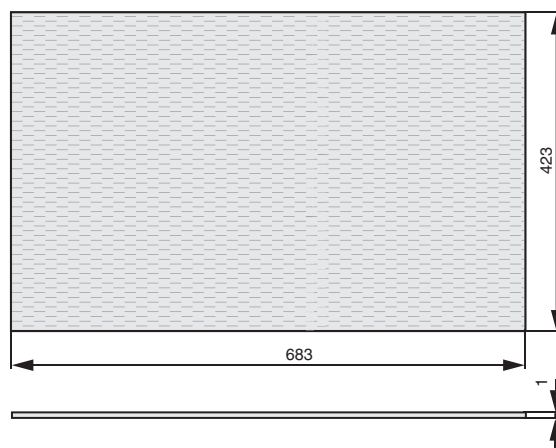

AGO-Globe коврик для ящика в базу 800

800
ширина каркаса

450
глубина ящика

артикул	ширина каркаса, мм	система ящиков	материал	цвет	упаковка
403819-6	800	INDIGO / LEGRABOX	пластик / TPE	орион серый	1 шт.
403877-8	800	STRIKE / TANDEMBOX	пластик / TPE	орион серый	1 шт.

Основные характеристики:

коврик предназначен для ящиков в базу шириной 800 мм

для ухода используйте только воду и нейтральные моющие средства (нельзя использовать абразивные вещества и материалы)

коврик предназначен для ящиков глубиной 450 мм

INDIGO

STRIKE