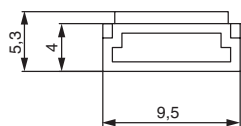

ГАБАРИТНЫЕ РАЗМЕРЫ