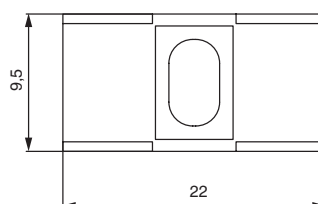

ГАБАРИТНЫЕ РАЗМЕРЫ