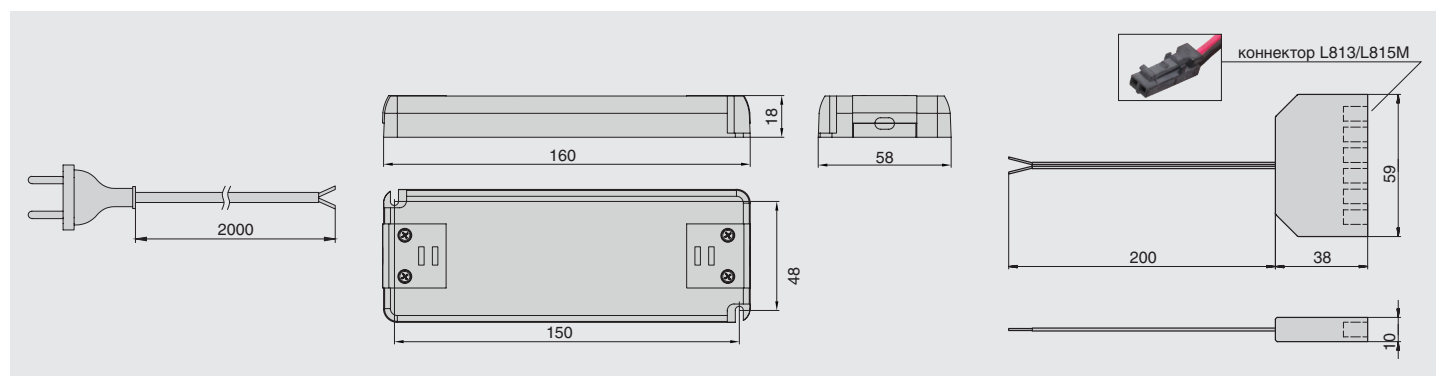

В комплект входит:

- арт. **NW.010.003** блок распределительный L806-PC на 6 подключения, с проводом 200 мм – 1 шт.
- арт. **SNP50-12VF-1** источник питания 50W, 200-240V/12V – 1 шт.
- арт. **EM.WO.2*0,5.2000.W** провод сетевой 2000 мм с вилкой Europlug – 1 шт.