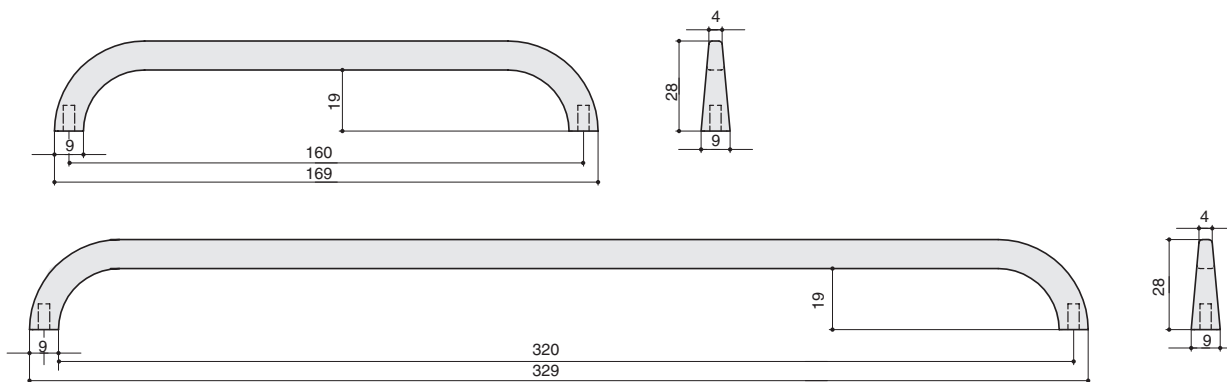

артикул		материал	
8.1167.0160.0238	160	замак	
8.1167.0320.0238	320	замак	

* ручка комплектуется винтами M4x25 – 2 шт.