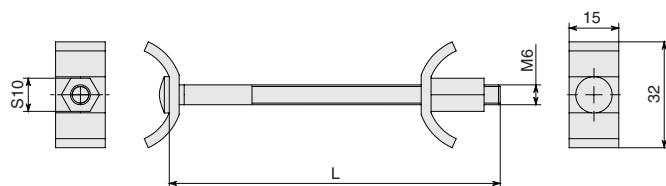

МАКМАРТ

СТЯЖКИ СТОЛЕШНИЦЫ L = 100 И 150 ММ