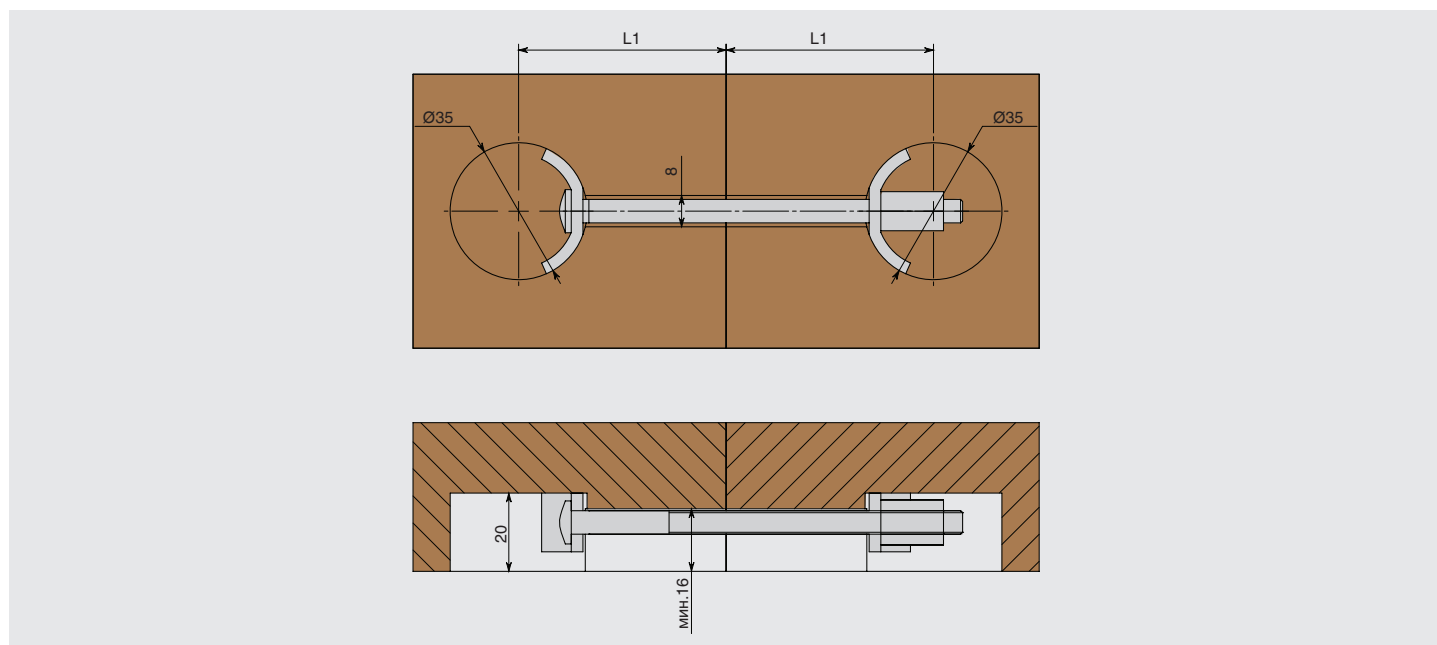

стяжка столешницы

артикул	L, мм	L1, мм	материал	отделка	упаковка, шт.
MCF.03.SX.100.ZN	100	48-55	сталь	цинк	200
MCF.03.SX.150.ZN	150	73-80	сталь	цинк	200