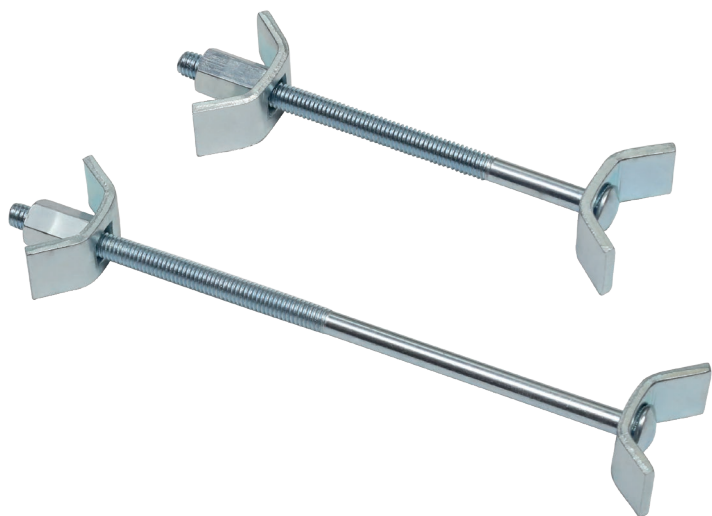

МАКМАРТ

СТЯЖКИ СТОЛЕШНИЦЫ L = 100 И 150 ММ