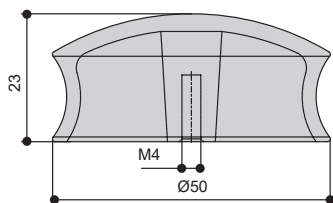

MODERN

В современном стиле

Италия

артикул		материал	
WPO.880Y.030.M0003	-	замак	100
WPO.880Y.030.M006C	-	замак	100
WPO.880Y.030.M00N4	-	замак	100
WPO.880Y.050.M0003	-	замак	50
WPO.880Y.050.M006C	-	замак	50
WPO.880Y.050.M00N4	-	замак	50

Варианты отделки:

комплектуется винтами M4x25 – 1 шт.

MAKMART

Москва

тел.: +7 (495) 974-62-85,
974-62-86, 785-11-41,
785-11-45

факс: (495) 974-61-48

e-mail: contact@makmart.ru

www.makmart.com

www.makmart.ru

Логистический комплекс Наро-Фоминск

тел.: +7 (495) 974-62-86

Логистический комплекс Мытищи

тел.: +7 (495) 134-42-64, доб. 2

Логистический комплекс Юг

тел.: +7 (495) 134-42-64, доб. 1

Логистический комплекс Одинцово

тел.: +7 (495) 134-42-64, доб. 3

Челябинск (ЛК)

тел.: +7 (351) 220-88-13

Красноярск (ЛК)

тел.: +7 (391) 234-70-20 (многоканальный)

Уфа (ЛК)

тел.: +7 (347) 216-55-48

Воронеж (ЛК)

тел.: +7 (473) 233-23-40

Санкт-Петербург

тел.: +7 (812) 606-68-55, 606-68-56, 606-68-57

Екатеринбург (ЛК)

тел.: +7 (343) 359-29-90, 359-29-93

Ростов-на-Дону

тел.: +7 (863) 201-73-48, 201-79-56,
201-81-82, 201-83-98

Новосибирск (ЛК)

тел.: +7 (383) 314-79-99, 314-88-58

Казань (ЛК)

тел.: +7 (843) 212-07-45, 212-07-46

Калининград

тел.: +7 (4012) 605-407

Республика Казахстан, г. Алматы

тел.: +7 (727) 321-22-08,
+7(701)538-18-75

Дилерская сеть:

отсканируйте или кликните
на код, чтобы узнать телефон
дилера в Вашем регионе