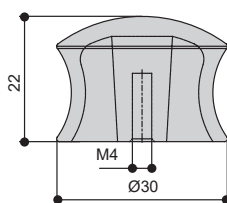

MODERN

В современном стиле

Италия

артикул		материал	
WPO.880Y.030.M0003	-	замак	100
WPO.880Y.030.M006C	-	замак	100
WPO.880Y.030.M00N4	-	замак	100
WPO.880Y.050.M0003	-	замак	50
WPO.880Y.050.M006C	-	замак	50
WPO.880Y.050.M00N4	-	замак	50

Варианты отделки:

комплектуется винтами M4x25 – 1 шт.

MAKMART

Москва

тел.: +7 (495) 974-62-85,
974-62-86, 785-11-41,
785-11-45

факс: (495) 974-61-48

e-mail: contact@makmart.ru

www.makmart.com

www.makmart.ru

Логистический комплекс Наро-Фоминск

тел.: +7 (495) 974-62-86

Логистический комплекс Мытищи

тел.: +7 (495) 134-42-64, доб. 2

Логистический комплекс Юг

тел.: +7 (495) 134-42-64, доб. 1

Логистический комплекс Одинцово

тел.: +7 (495) 134-42-64, доб. 3

Челябинск (ЛК)

тел.: +7 (351) 220-88-13

Красноярск (ЛК)

тел.: +7 (391) 234-70-20 (многоканальный)

Уфа (ЛК)

тел.: +7 (347) 216-55-48

Воронеж (ЛК)

тел.: +7 (473) 233-23-40

Санкт-Петербург

тел.: +7 (812) 606-68-55, 606-68-56, 606-68-57

Екатеринбург (ЛК)

тел.: +7 (343) 359-29-90, 359-29-93

Ростов-на-Дону

тел.: +7 (863) 201-73-48, 201-79-56,
201-81-82, 201-83-98

Новосибирск (ЛК)

тел.: +7 (383) 314-79-99, 314-88-58

Казань (ЛК)

тел.: +7 (843) 212-07-45, 212-07-46

Калининград

тел.: +7 (4012) 605-407

Республика Казахстан, г. Алматы

тел.: +7 (727) 321-22-08,
+7(701)538-18-75

Дилерская сеть:

отсканируйте или кликните
на код, чтобы узнать телефон
дилера в Вашем регионе