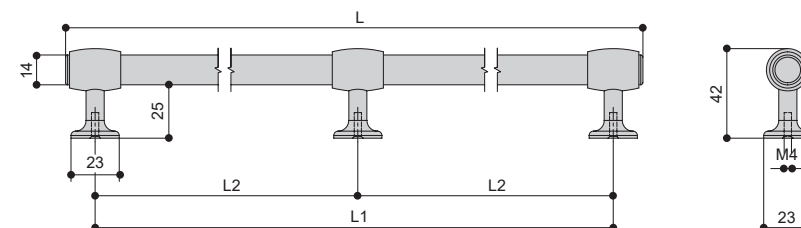

## Варианты отделки:

...M006B  
никель  
матовый

...M006C  
латунь  
матовая

...M00N4  
черный  
матовый

| артикул                        | L    | L1   | L2  | материал       |  |
|--------------------------------|------|------|-----|----------------|---|
| <b>NEW</b> WMN.692J.1188.M00N4 | 1276 | 1188 | 594 | замак/алюминий | 50  |
| WMN.692J.900.M00N4             | 928  | 900  | 450 | замак/алюминий | 50  |
| WMN.692J.1188.M006B            | 1276 | 1188 | 594 | замак/алюминий | 50  |
| WMN.692J.900.M006B             | 928  | 900  | 450 | замак/алюминий | 50  |
| WMN.692J.900.M006C             | 928  | 900  | 450 | замак/алюминий | 50  |