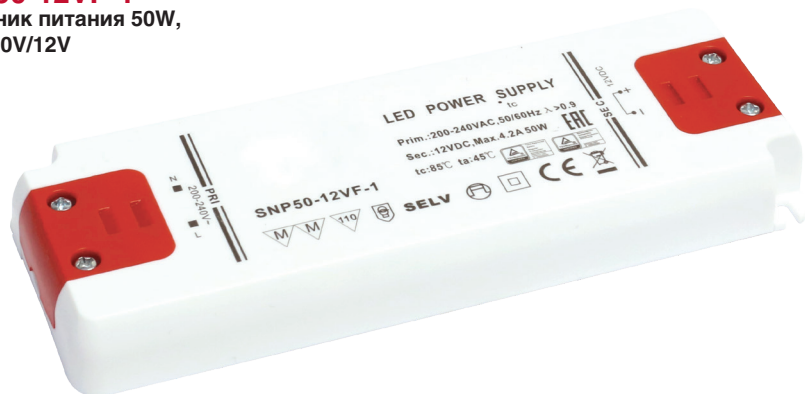

МАКМАРТ

ИСТОЧНИК ПИТАНИЯ 50W

Представляем Вам источник питания мощностью 50 Вт для светодиодных светильников с рабочим напряжением 12 В. Для этого источника питания необходимо отдельно заказывать сетевой провод и распределительные блоки L806-PC и L803-PC (параллельного соединения), которые выбираются, исходя из количества подключаемых светильников. Для стабильной и продолжительной работы источников питания необходимо учитывать, что мощность подключаемых светильников должна быть на 15–20% меньше, чем максимальная мощность источника. Обращаем Ваше внимание на то, что при подсоединении сетевого провода и распределительных блоков необходимо обязательно соблюдать полярность.

SNP50-12VF-1
источник питания 50W,
200-240V/12V

Техническая информация:

AC DC	200-240 В	входное напряжение
	12 В	выходное напряжение
W	0-50 Вт	мощность
IP	IP20	степень защиты
A	4,2 А	сила тока
	1 шт.	упаковка

ГАБАРИТНЫЕ РАЗМЕРЫ

АКСЕССУАРЫ

EM.WO.2*0,5.2000.W
Провод сетевой 2000 мм, с вилкой Europlug

HW.010.009
Блок распределительный L803-PC на 4 подключения, с проводом 200 мм

HW.010.010
Блок распределительный L803-PC на 6 подключений, с проводом 200 мм

HW.010.011
Блок распределительный L803-PC на 12 подключений, с проводом 200 мм

EM.WS.2*0,5.2000.W
Провод сетевой 2000 мм с вилкой Europlug и проходным выключателем

HW.010.001
Блок распределительный L806-PC на 3 подключения, с проводом 200 мм