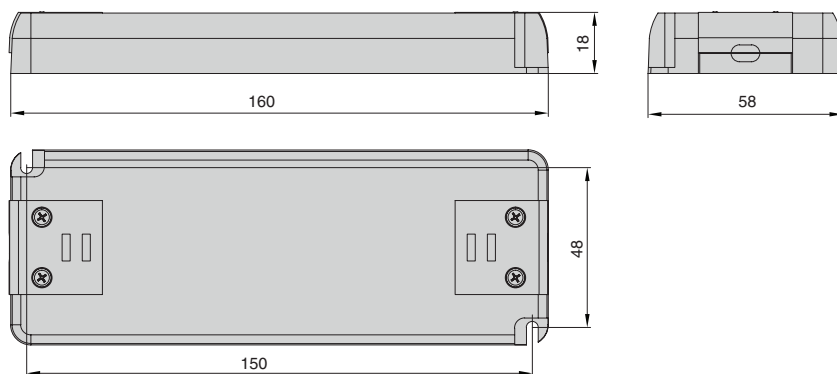

ГАБАРИТНЫЕ РАЗМЕРЫ

АКСЕССУАРЫ

EM.WO.2*0,5.2000.W
Провод сетевой 2000 мм, с вилкой Europlug

HW.010.009
Блок распределительный L803-PC на 4 подключения, с проводом 200 мм

HW.010.010
Блок распределительный L803-PC на 6 подключений, с проводом 200 мм

HW.010.003
Блок распределительный L806-PC на 6 подключений, с проводом 200 мм

HW.010.004
Блок распределительный L806-PC на 10 подключений, с проводом 200 мм

МАКМАРТ
components and mechanisms for furniture industries