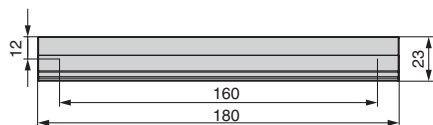

артикул		материал	
25.854.0160.0903	160	алюминий	
25.854.0320.0903	320	алюминий	
25.854.0480.0903	480	алюминий	

Варианты отделки:

комплектуется винтами M4x25 – 2 шт.