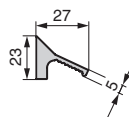

комплектуется винтами M4x25 – 2 шт.