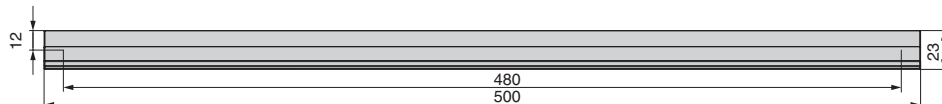

артикул		материал	
25.854.0160.0903	160	алюминий	
25.854.0320.0903	320	алюминий	
25.854.0480.0903	480	алюминий	

Варианты отделки:

комплектуется винтами M4x25 – 2 шт.