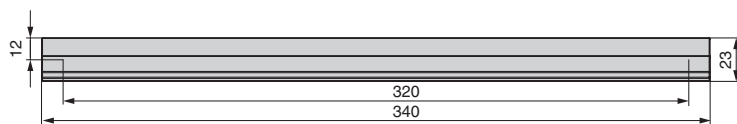

артикул		материал	
25.854.0160.0903	160	алюминий	
25.854.0320.0903	320	алюминий	
25.854.0480.0903	480	алюминий	

Варианты отделки:

комплектуется винтами M4x25 – 2 шт.