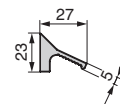

комплектуется винтами M4x25 – 2 шт.