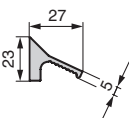

комплектуется винтами M4x25 – 2 шт.